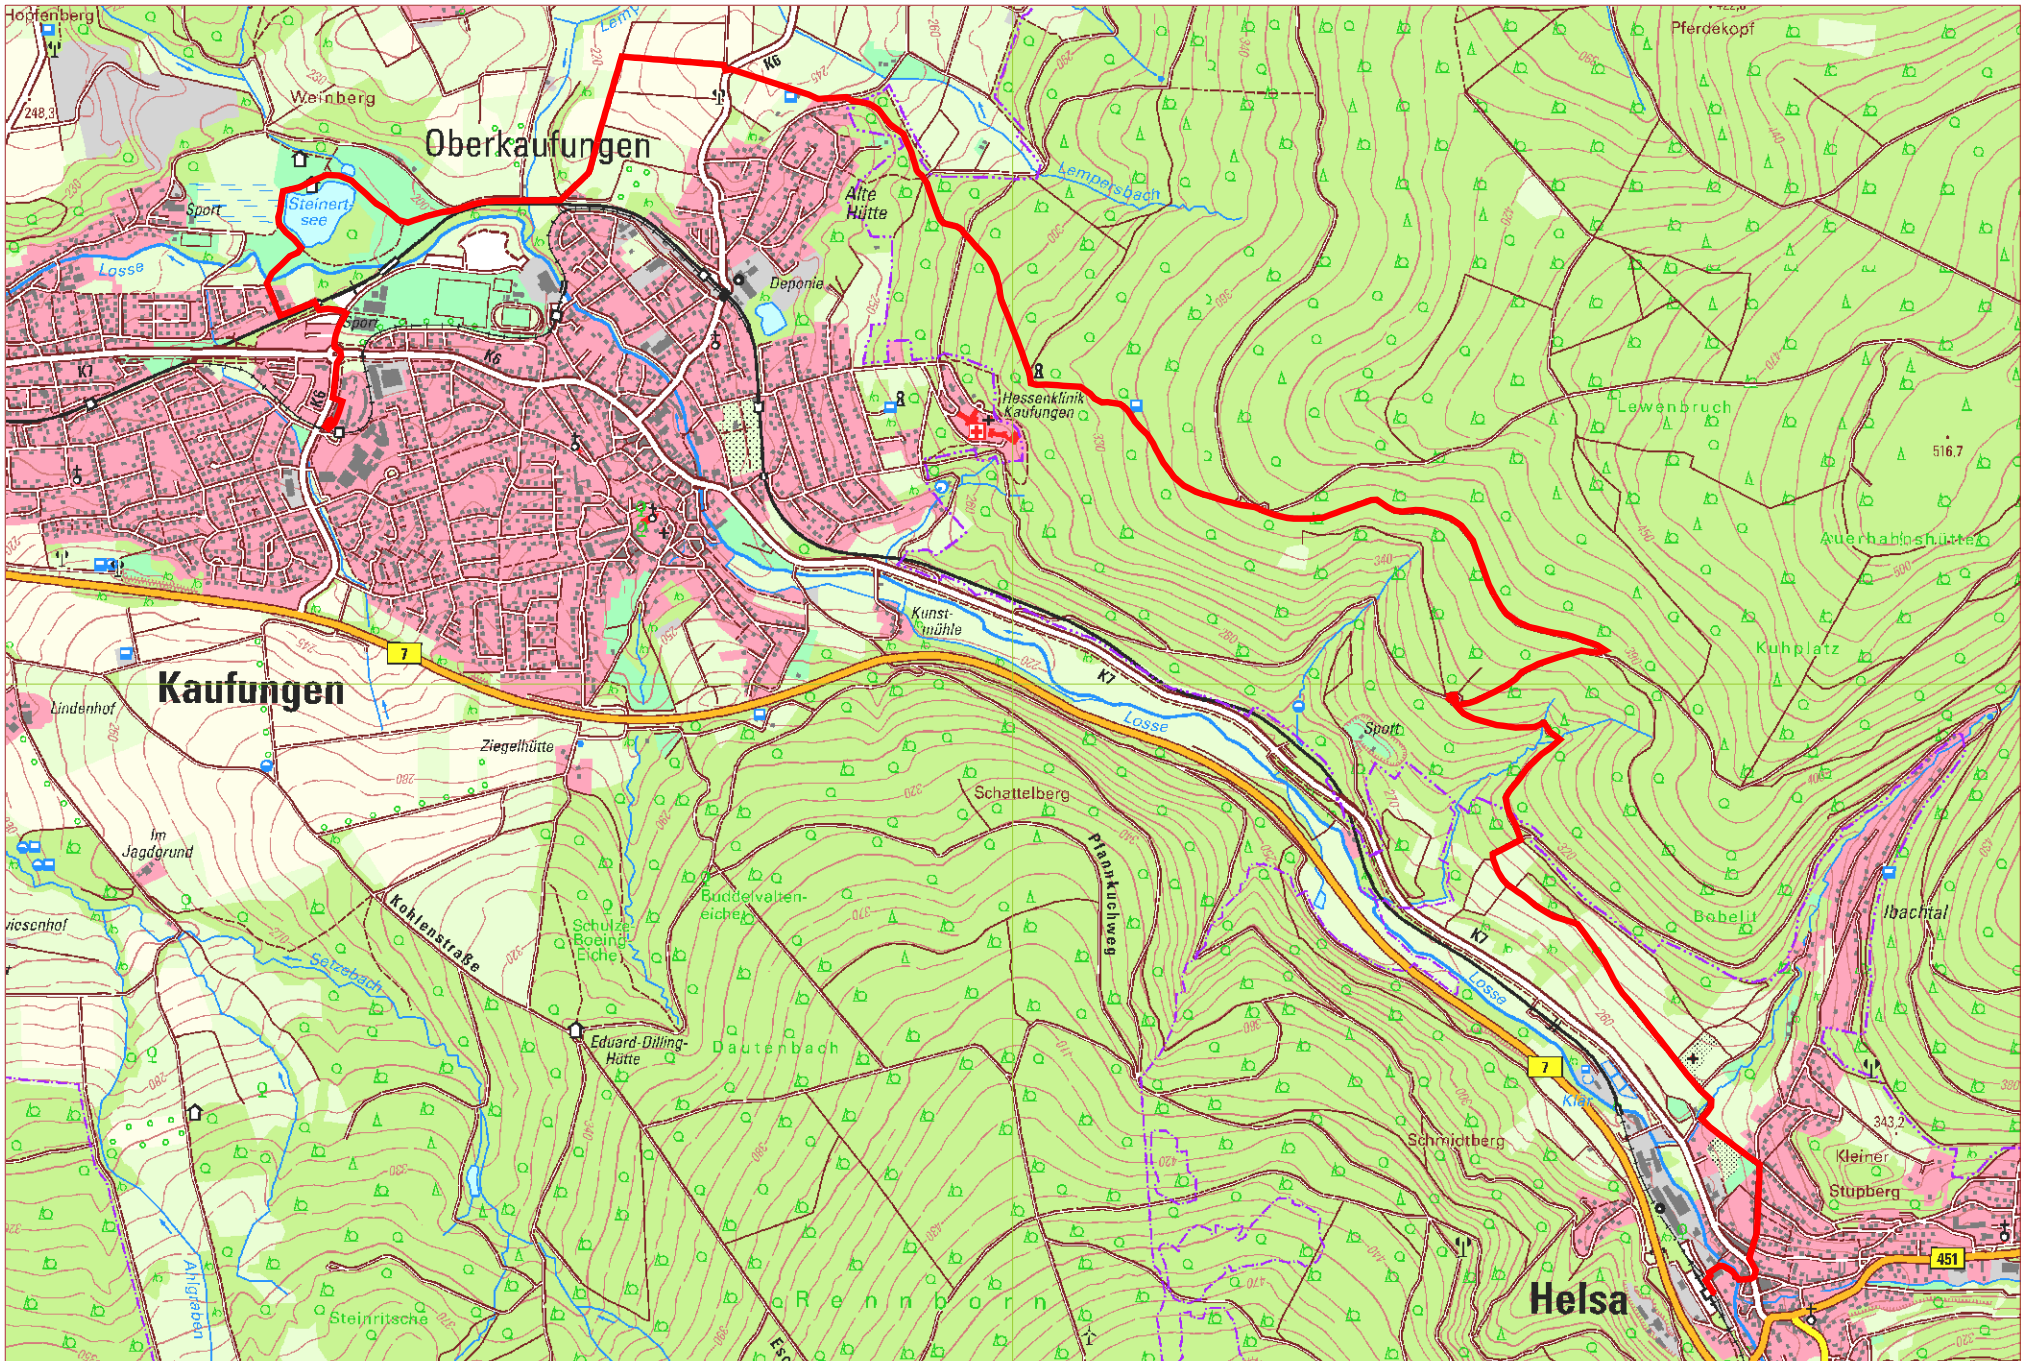

Gruppenwanderung am 27. Ferbruar 2025

M 1:24000