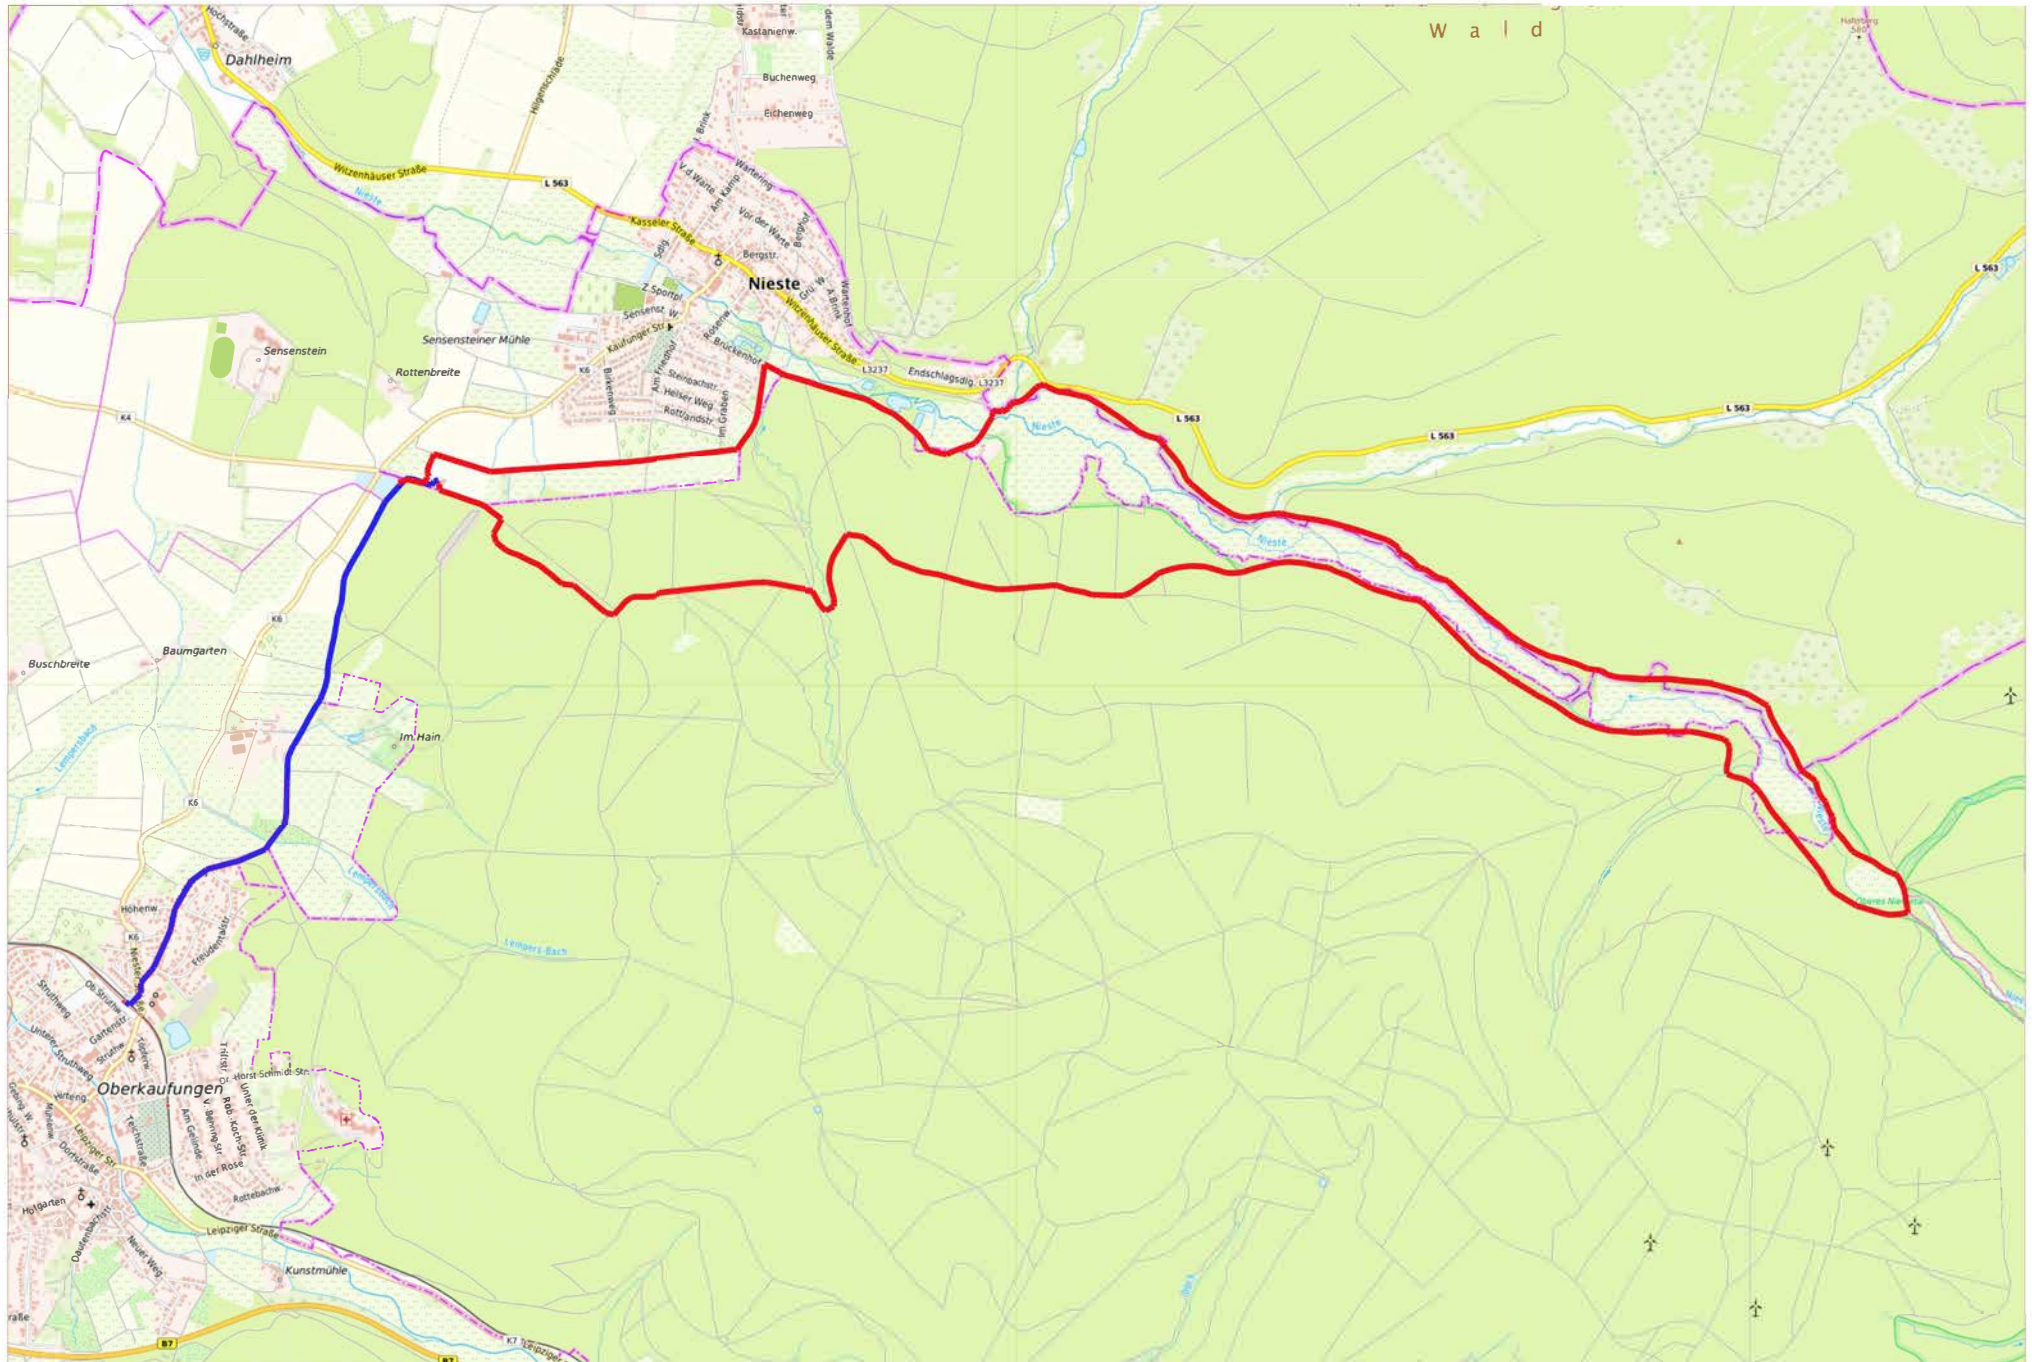

Wanderung am 25. Juli 2024

Rot: Gruppenwanderung – Blau: Wanderung allein

M 1:30000