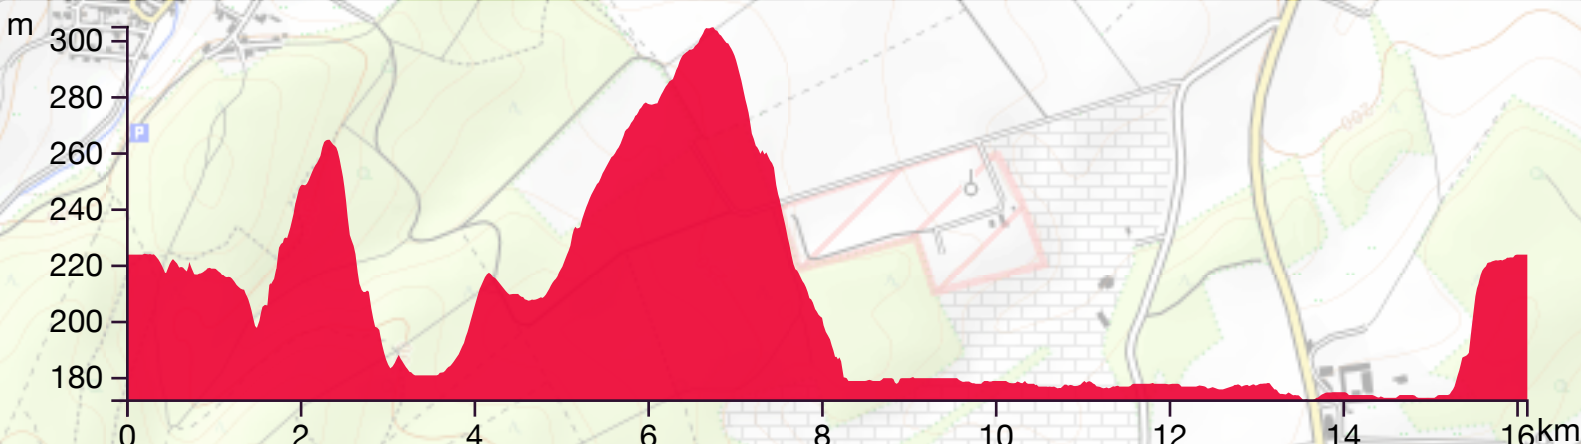

Heidekopf 298

Eckerich 254

Mandern

Unter der Haardt

Schlammteiche bei Geismar

Ungedanken

Bürberg 275

Ruppenberg 297

Hopfenberg 286

Lindenhöfe

Rothelmshausen

500 m