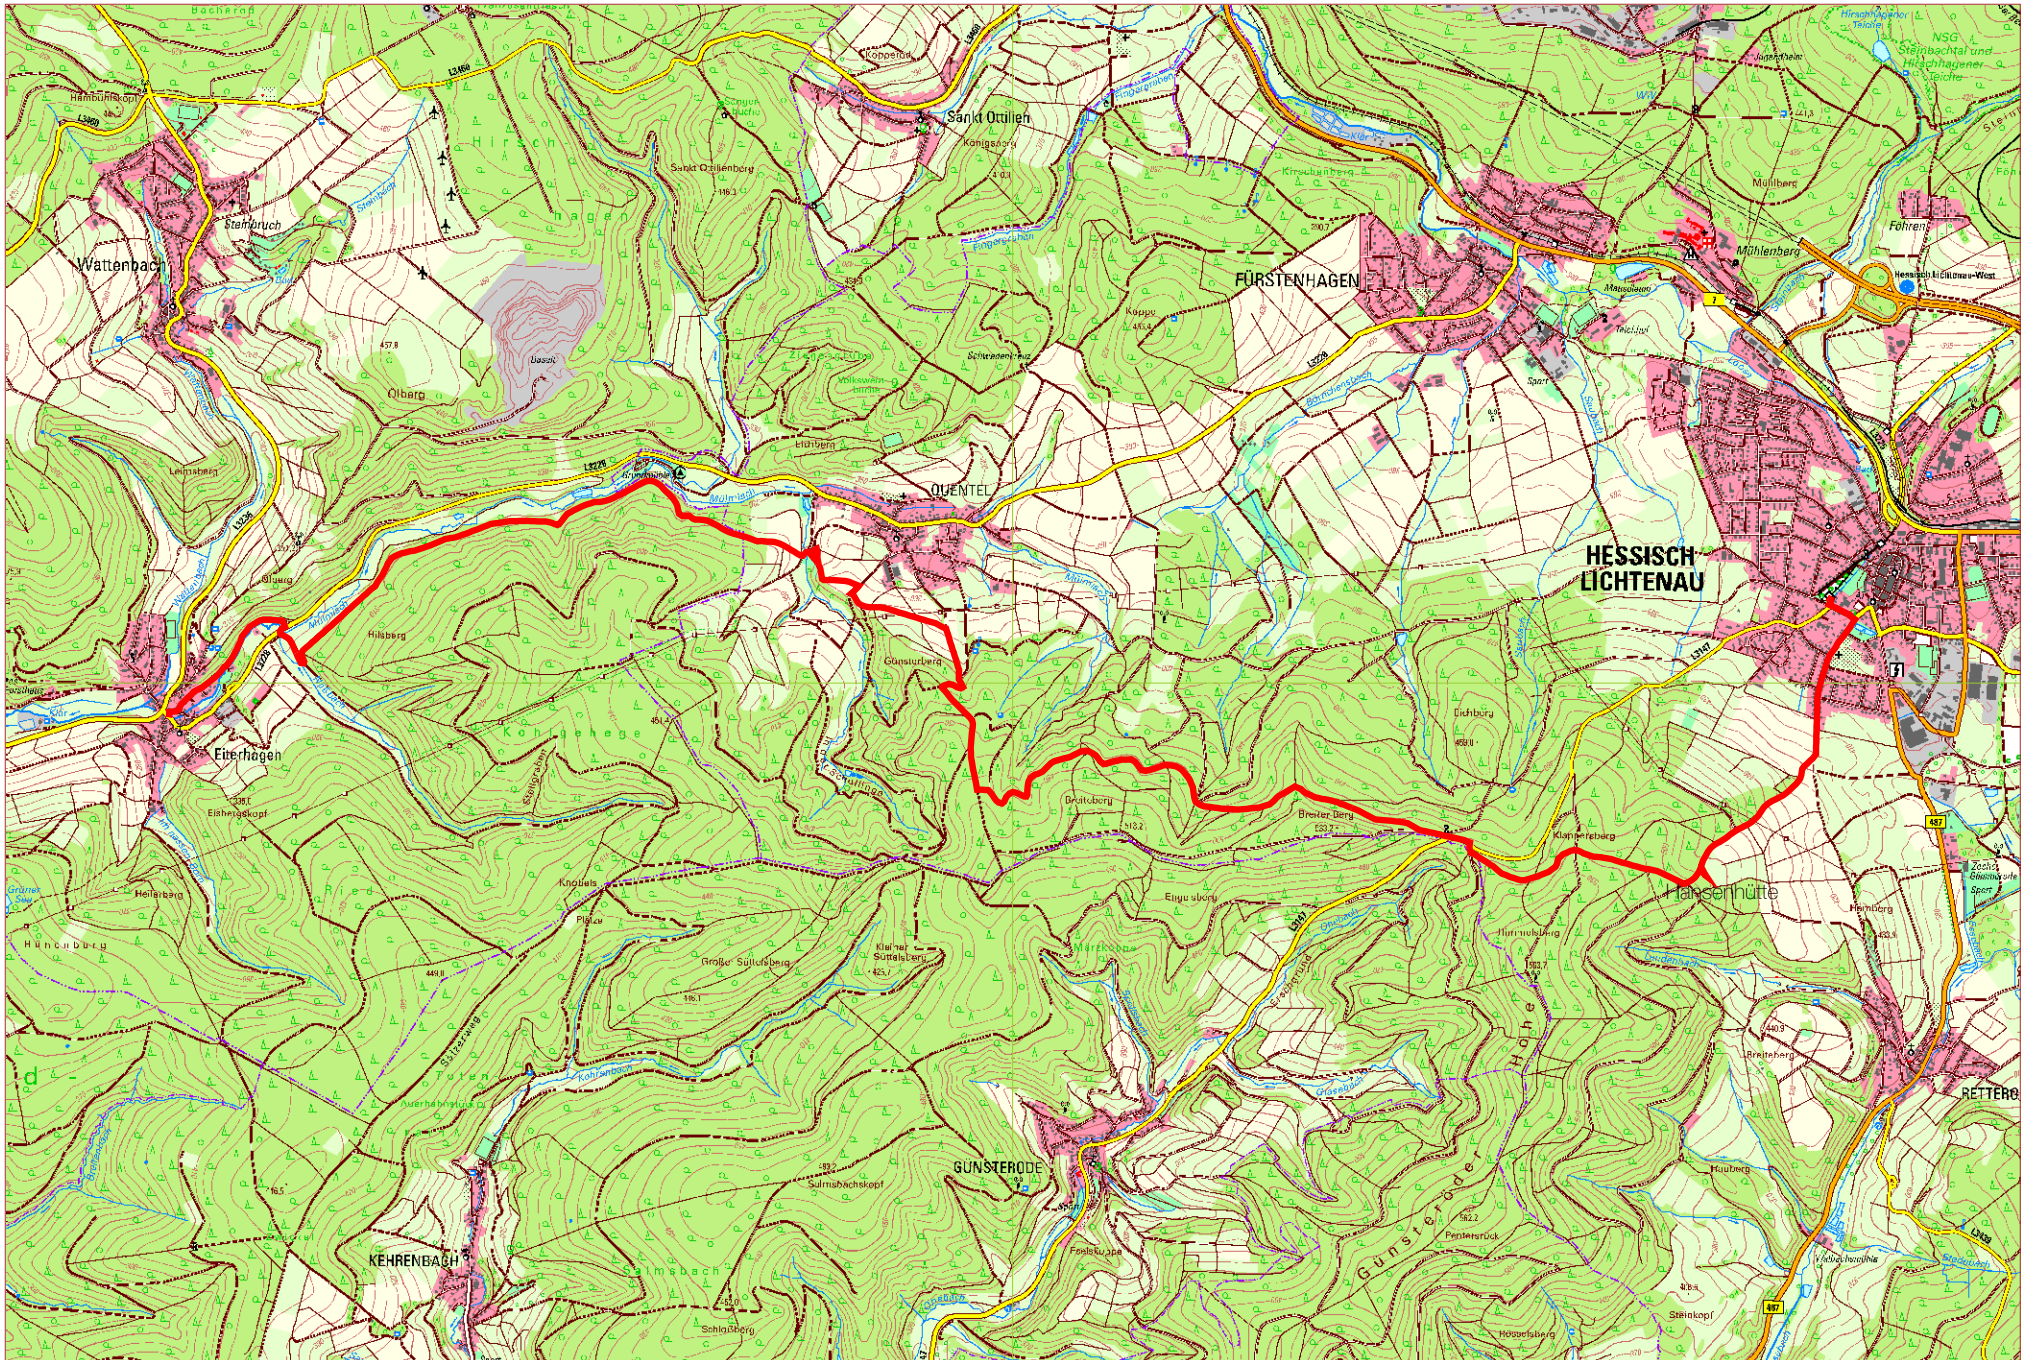

# Gruppenwanderung am 30. April 2024

M 1:40000