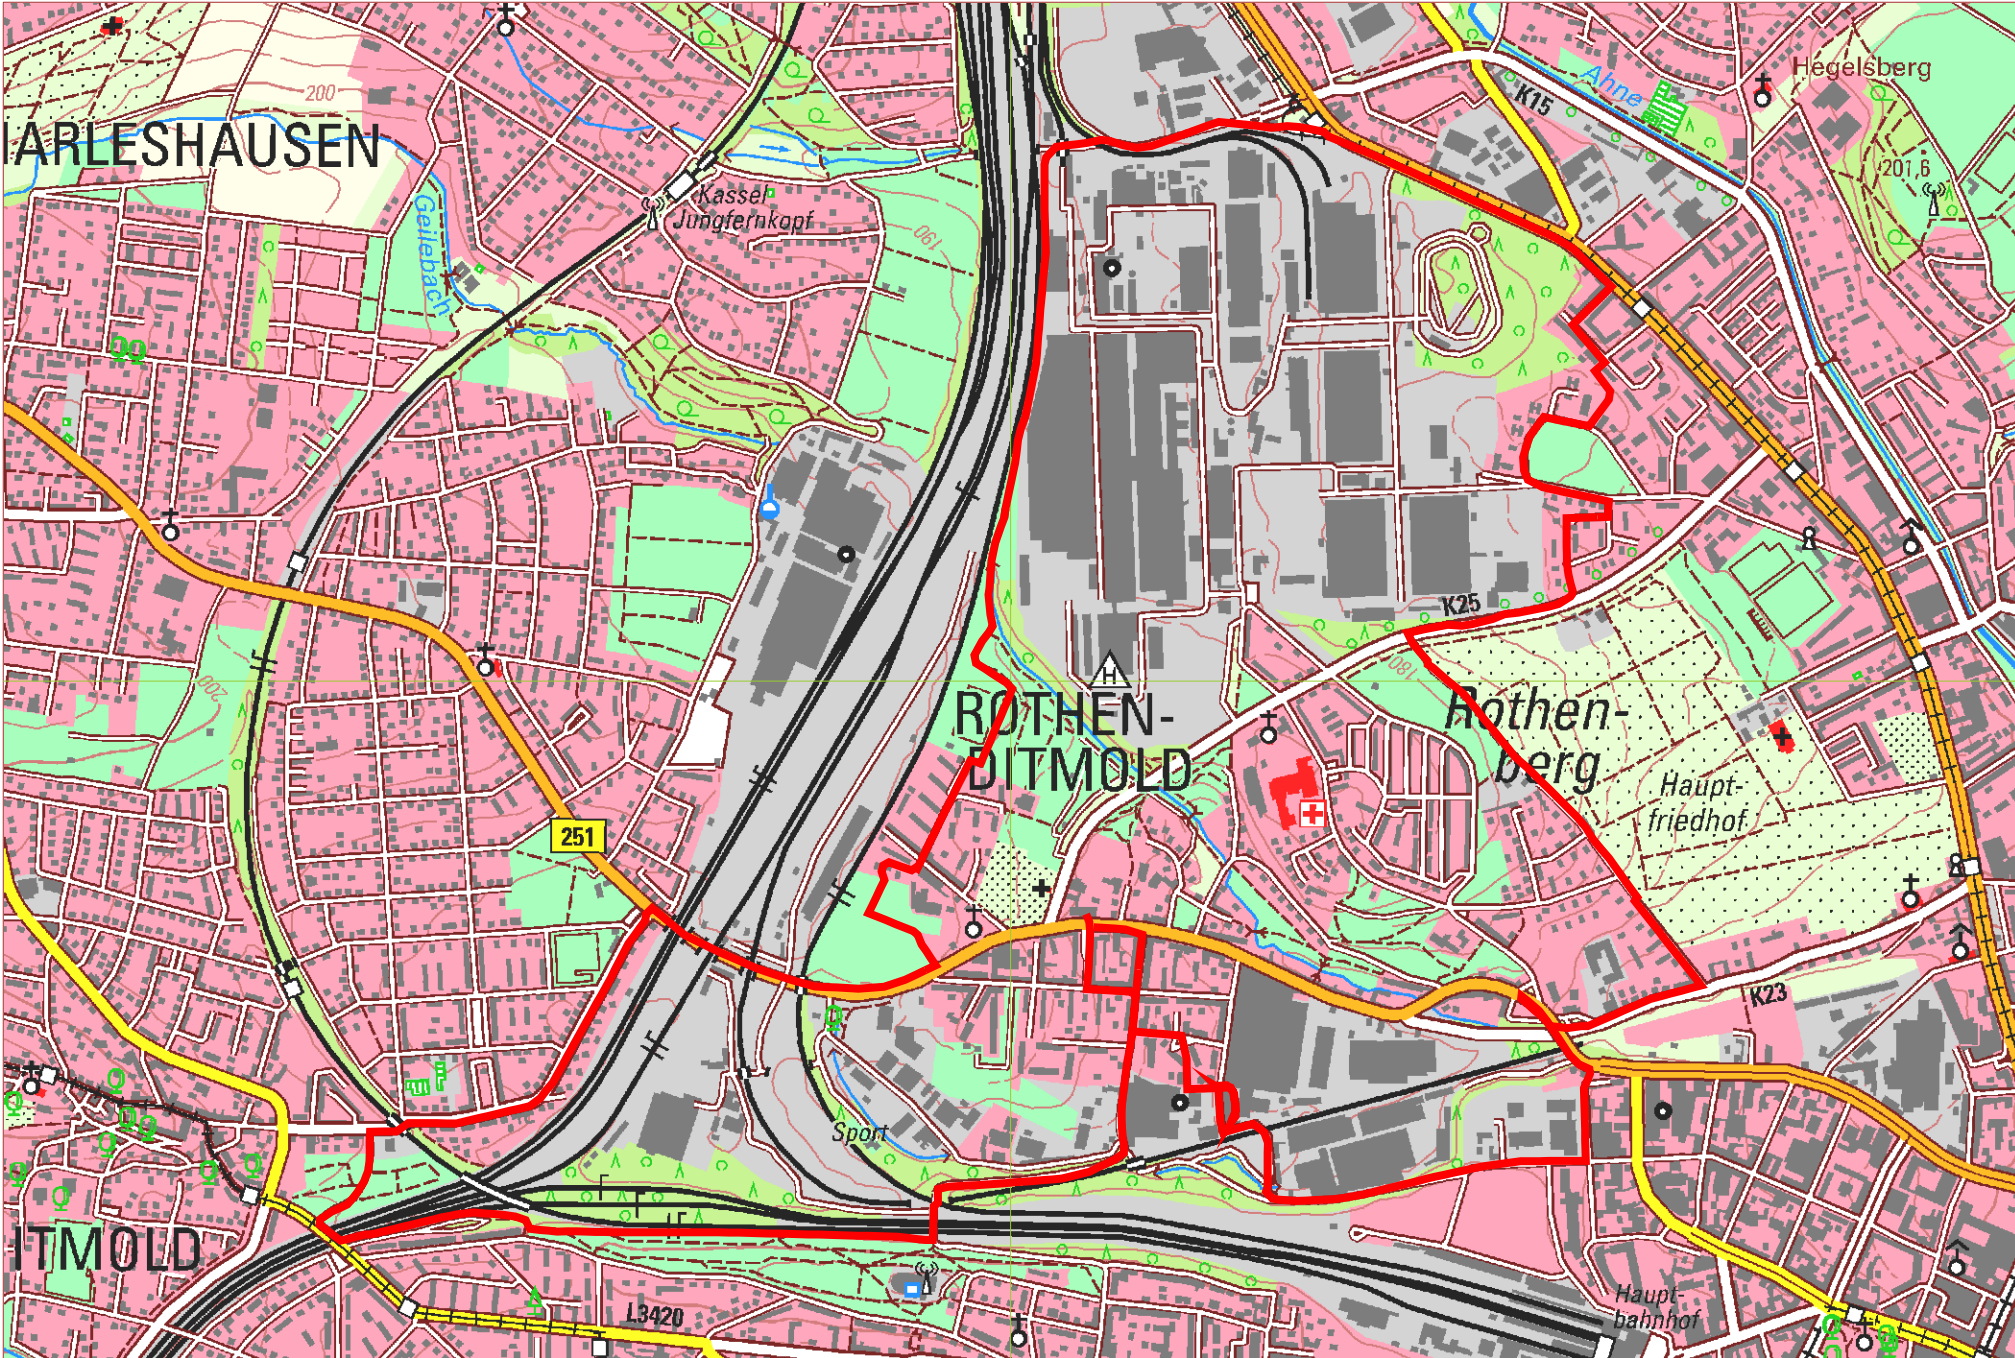

Grenzwanderung um den Stadtteil Kassel-Rothenditmold am 11. Februar 2024

M 1:15000