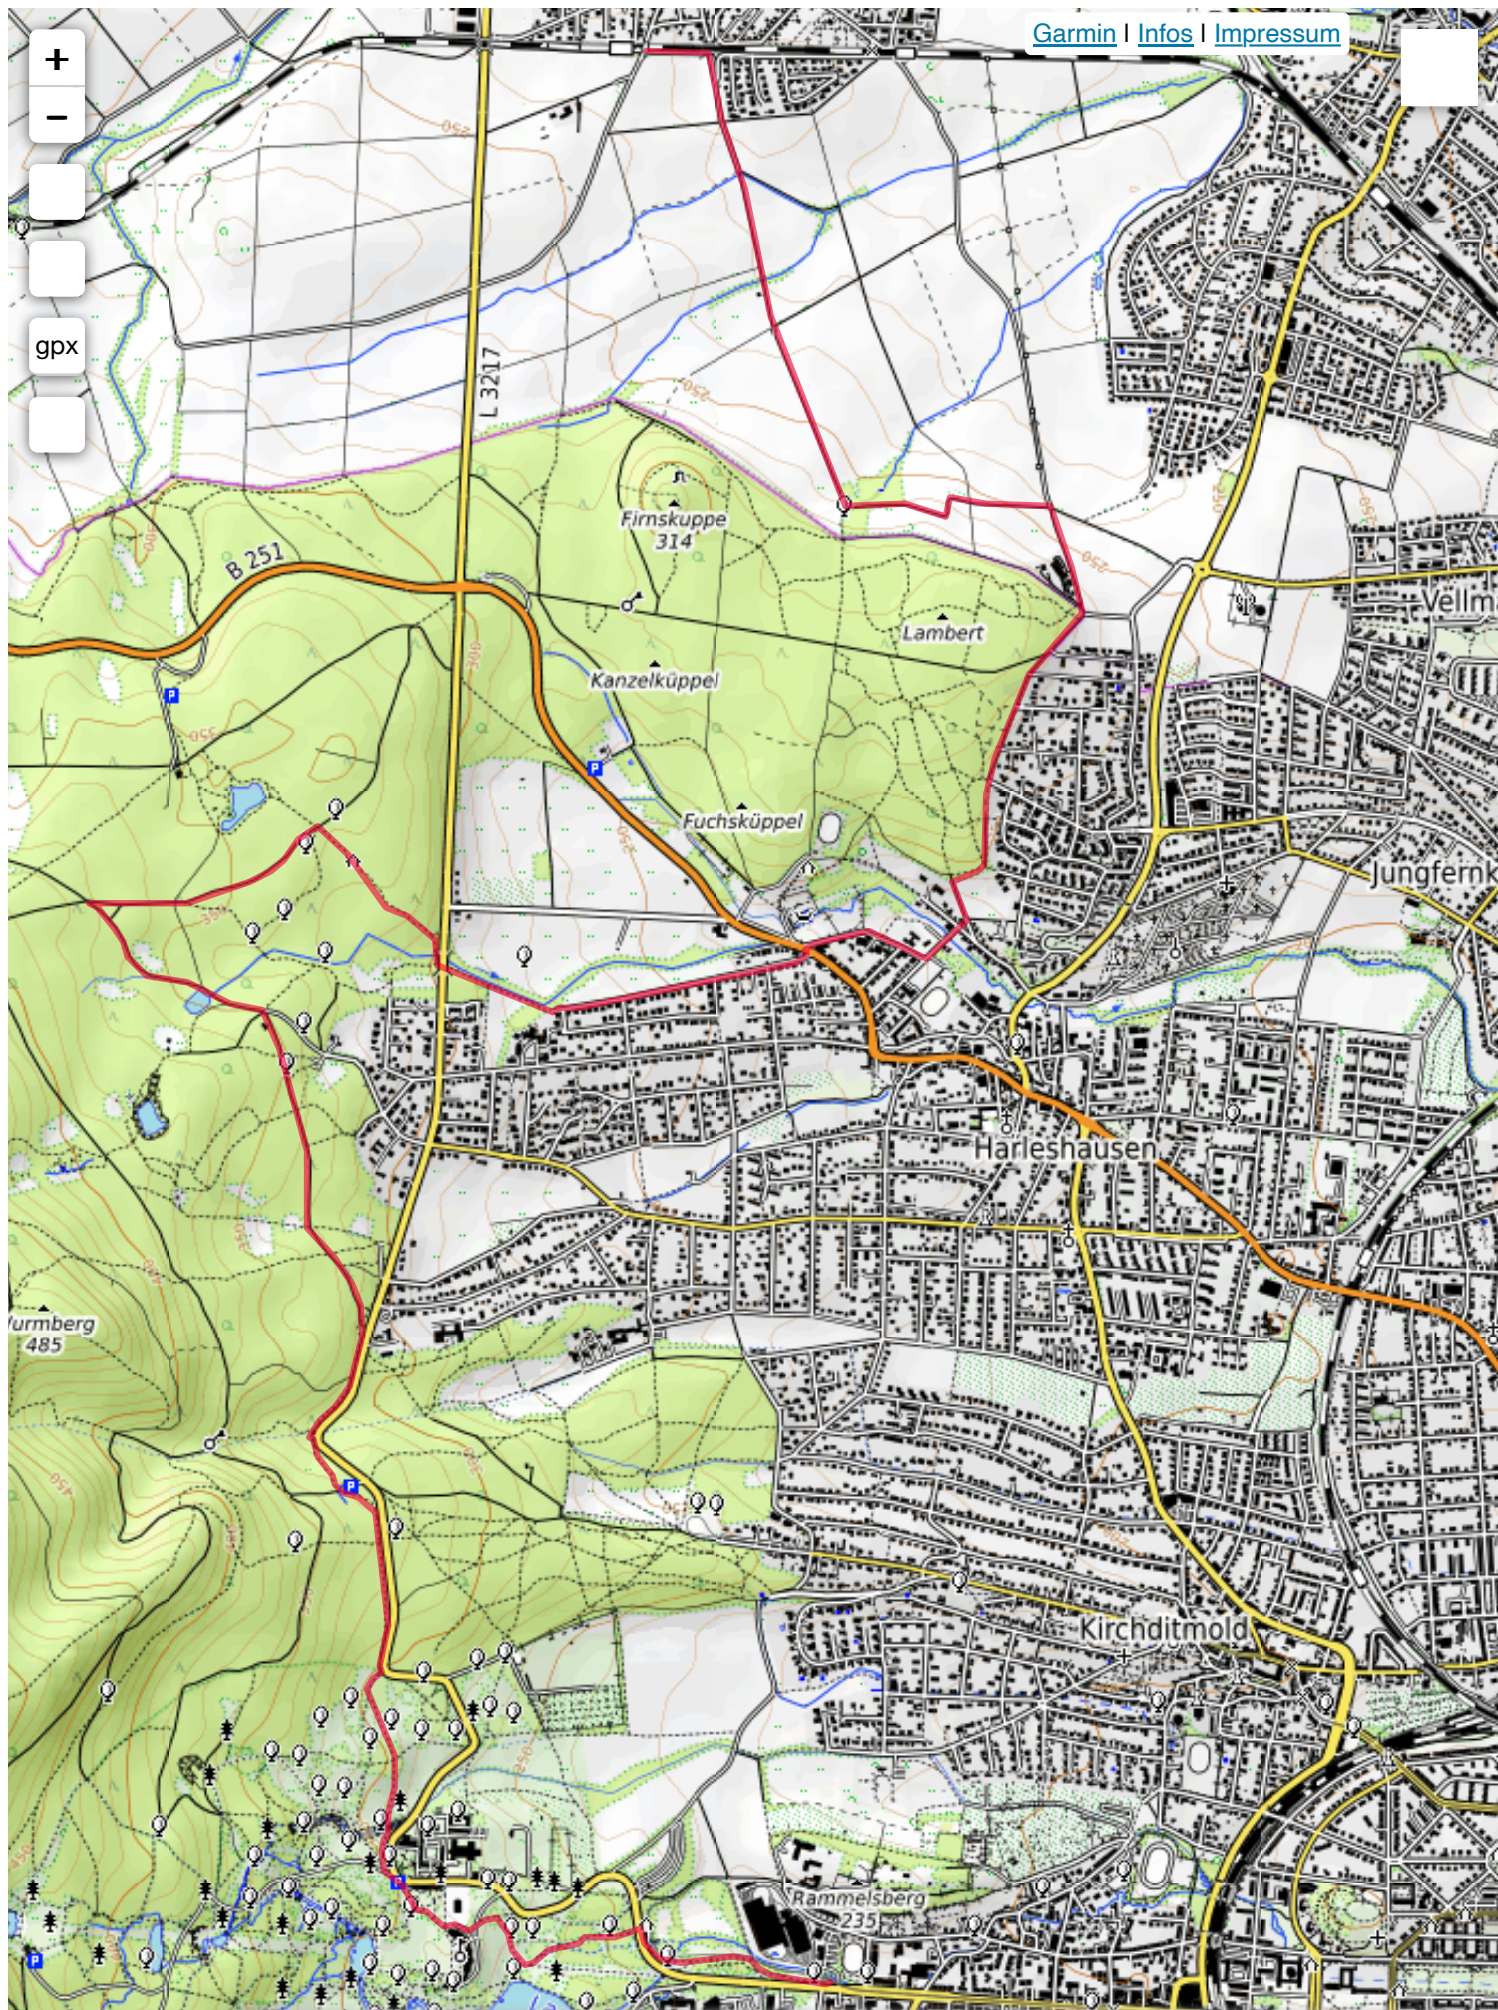

gpx

500 m