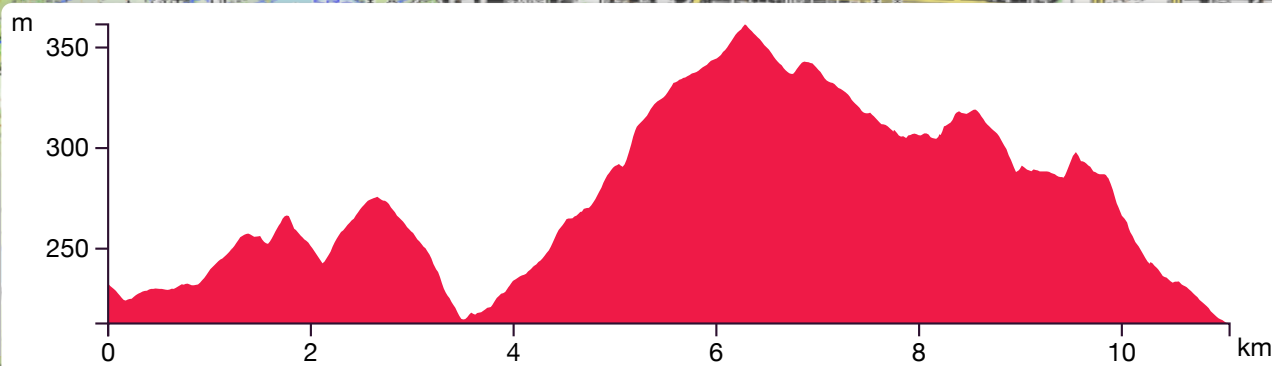

gpx

500 m