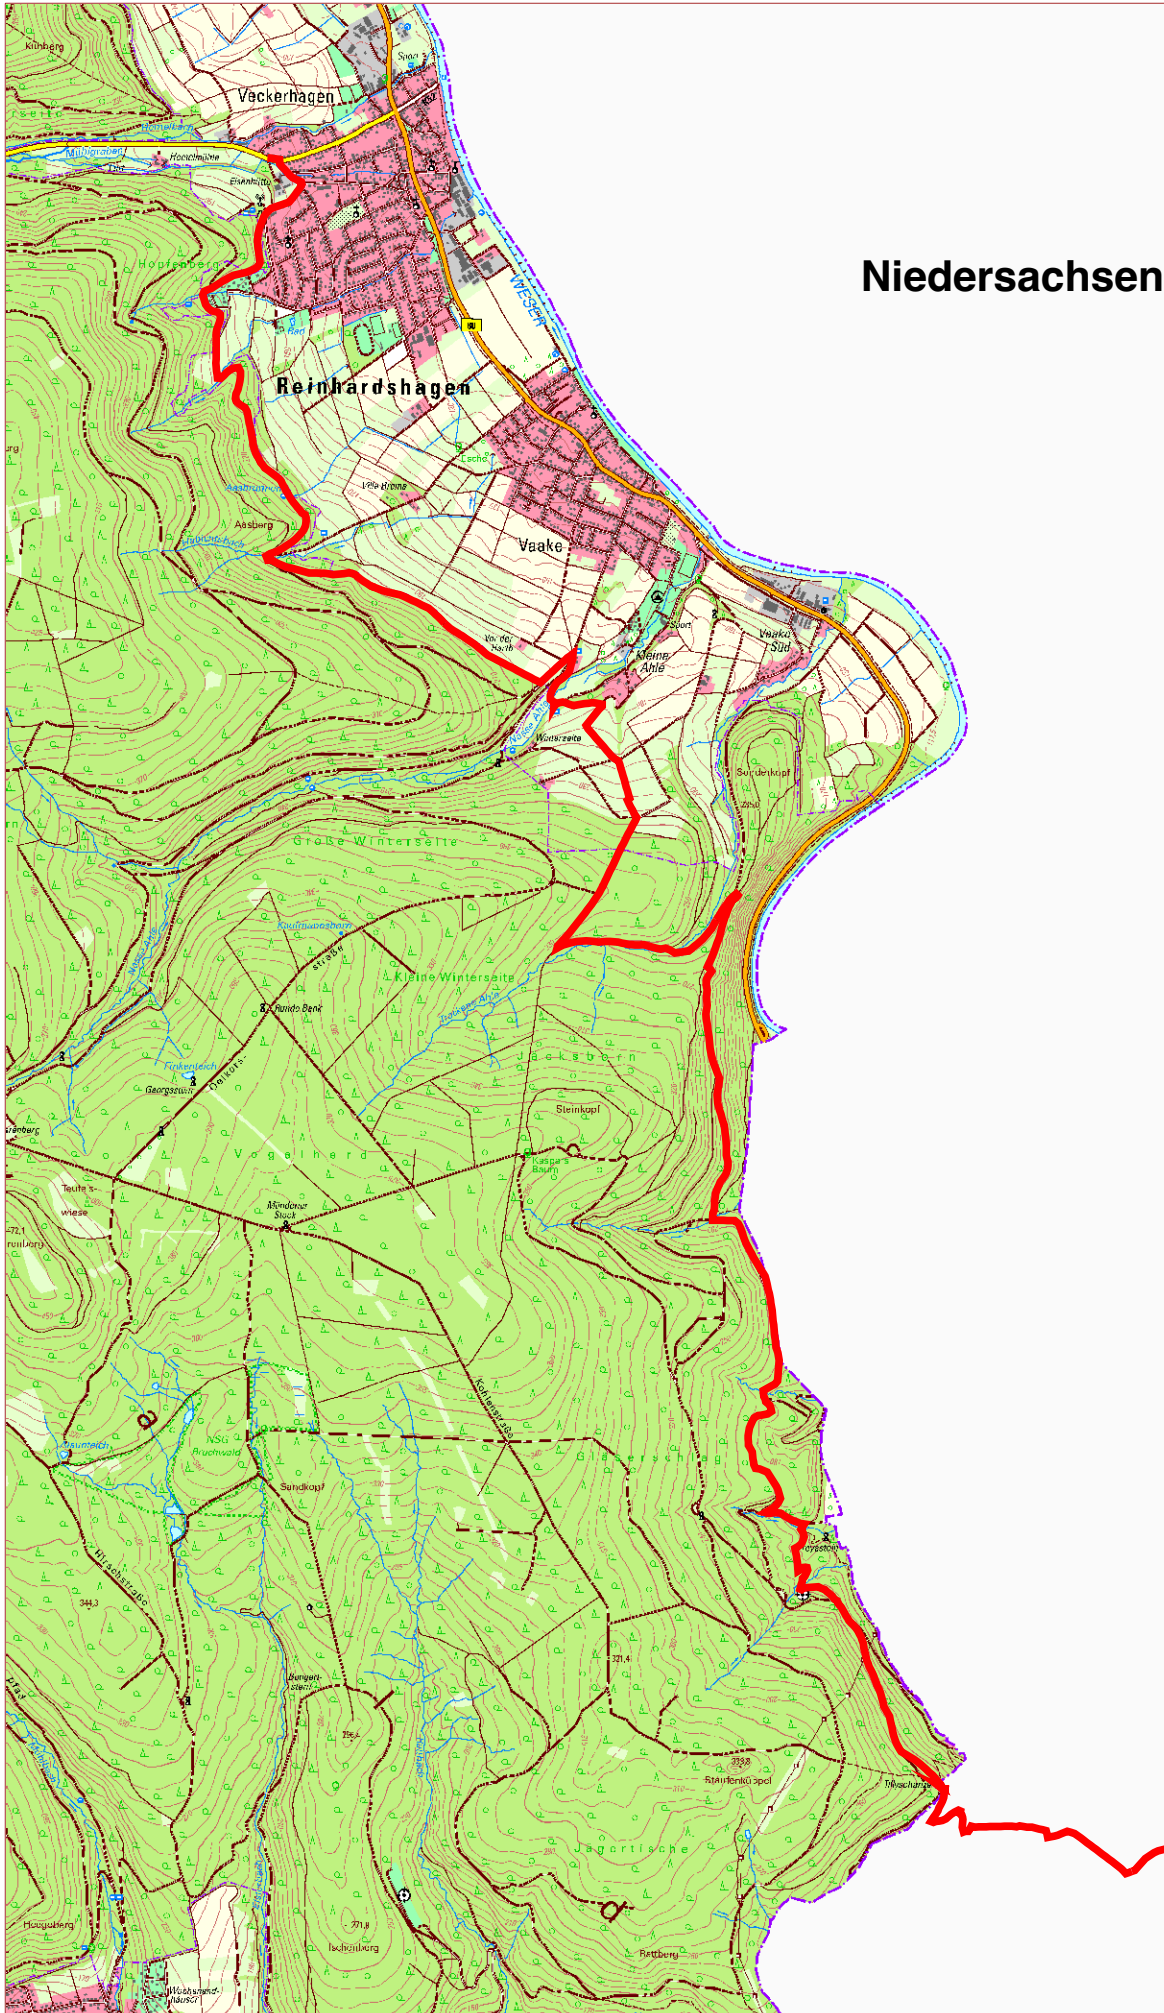

Wanderung am 24. August 2023

Niedersachsen

M 1:40000

Geobasisdaten © Hessische Verwaltung für Bodenmanagement und Geoinformation – WMS-Dienste he_dtK25 -- 1 : 25 000 -- Maßstab des Kartenbildes evtl. abweichend
Karlheinz Fingerte -- <https://www.fingerte.eu>