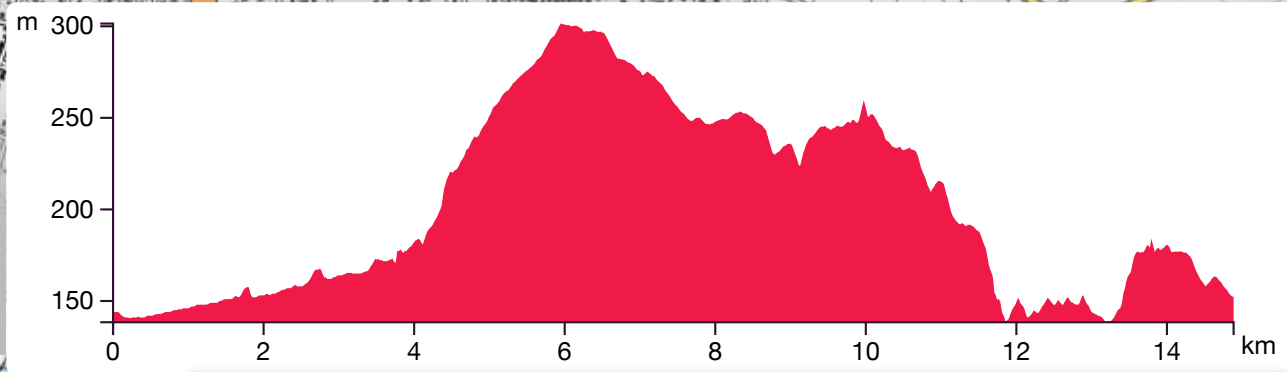

- +
- 
- 
- gpx
- 

ecke

500 m