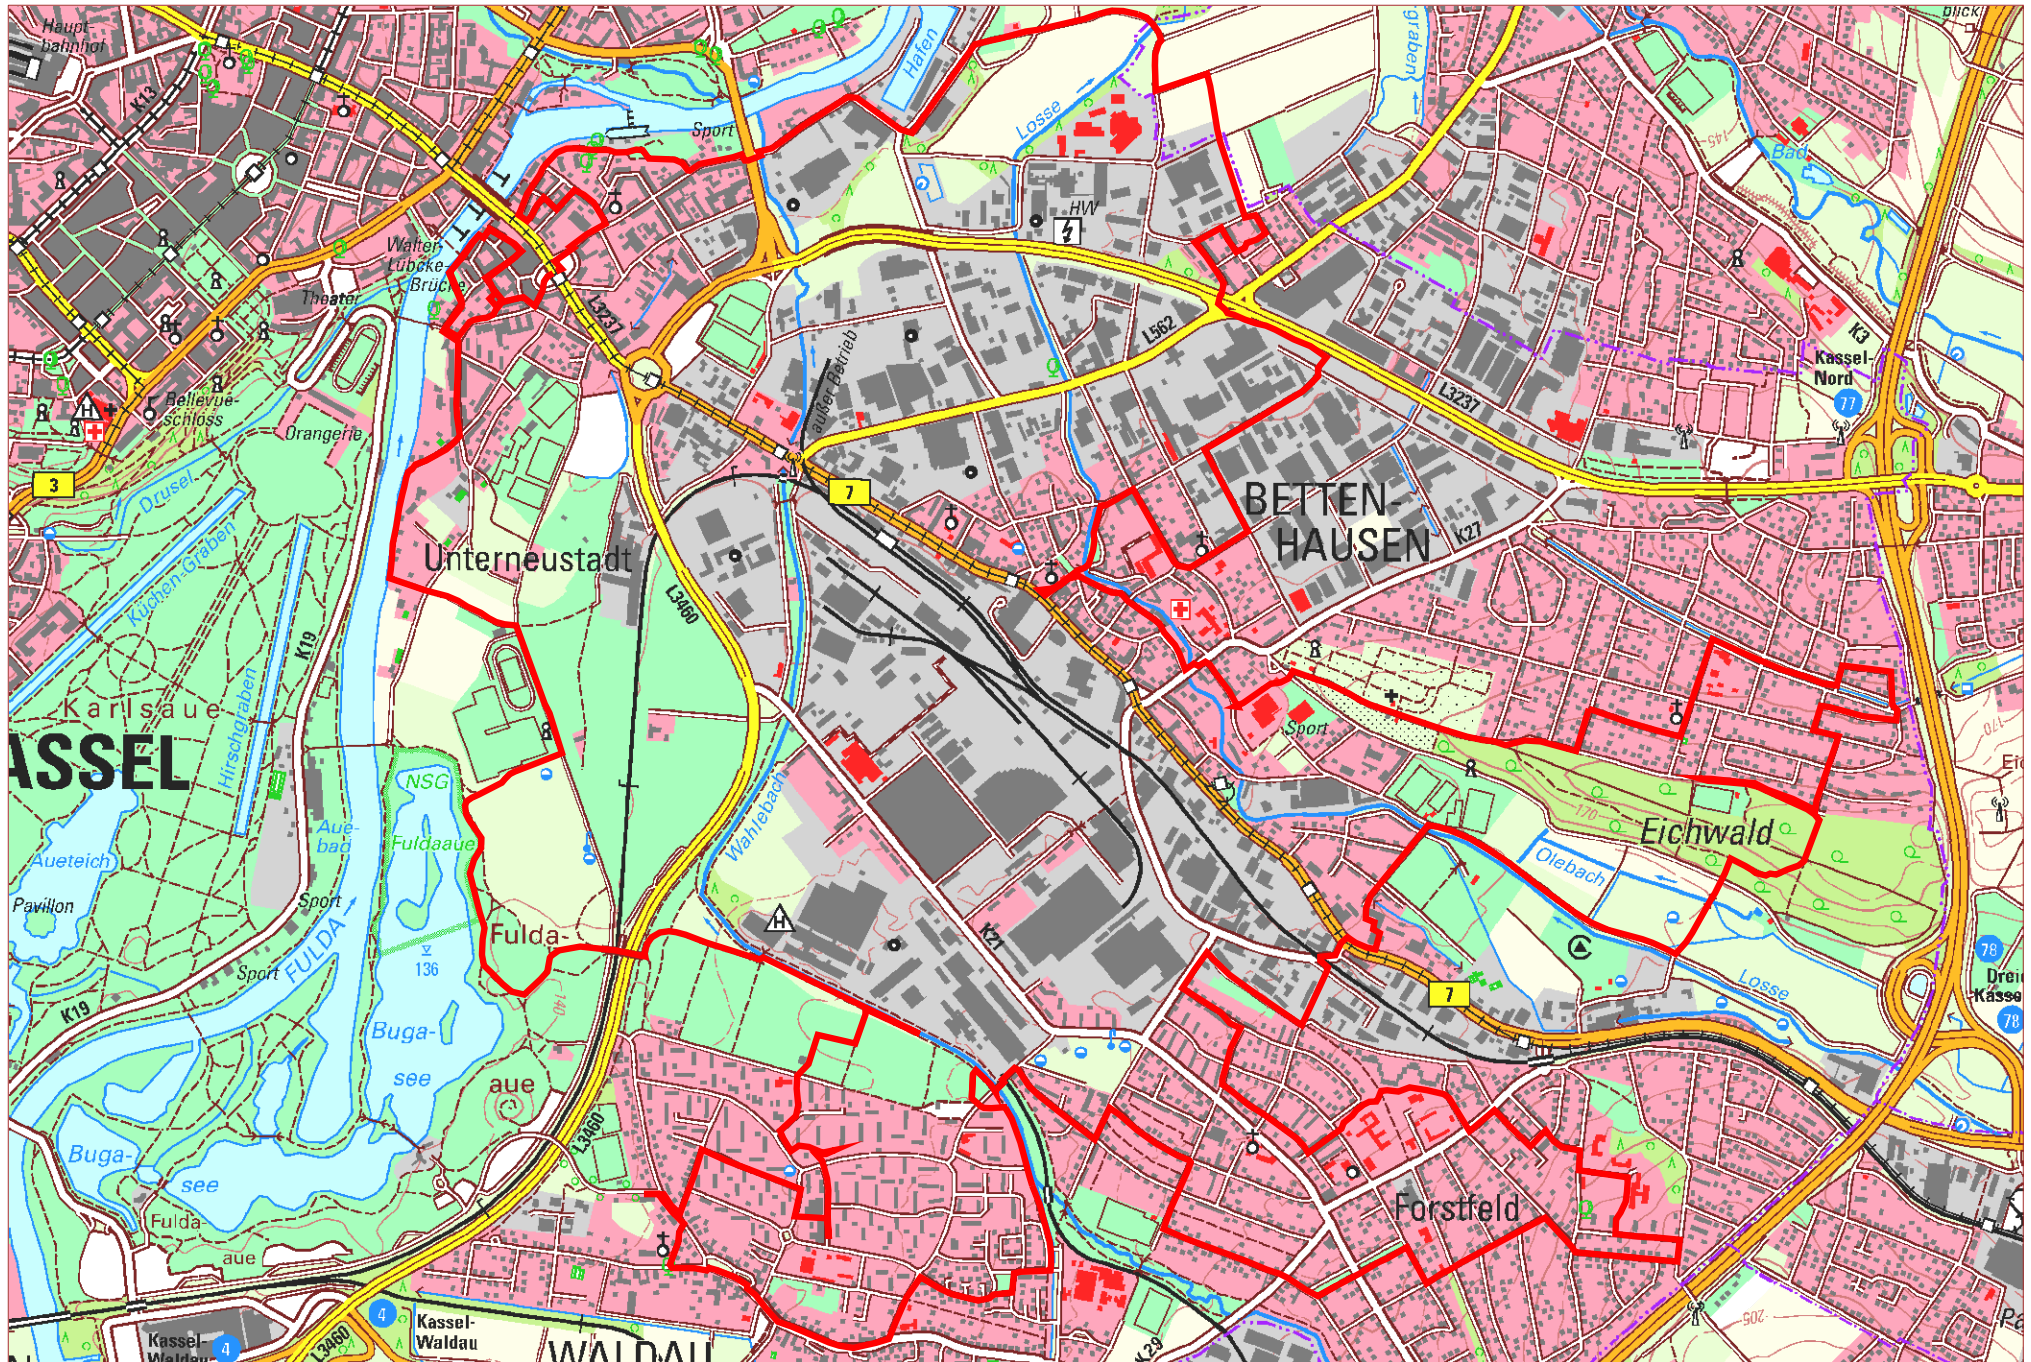

Rundwanderung auf dem Stadtwanderweg Kassel-Ost am 11. Mai 2023

M 1:20000

Geobasisdaten © Hessische Verwaltung für Bodenmanagement und Geoinformation – WMS-Dienste he_dtk25 -- 1 : 25 000 -- Maßstab des Kartenbildes evtl. abweichend
Karlheinz Fingerle -- <https://www.fingerle.eu>