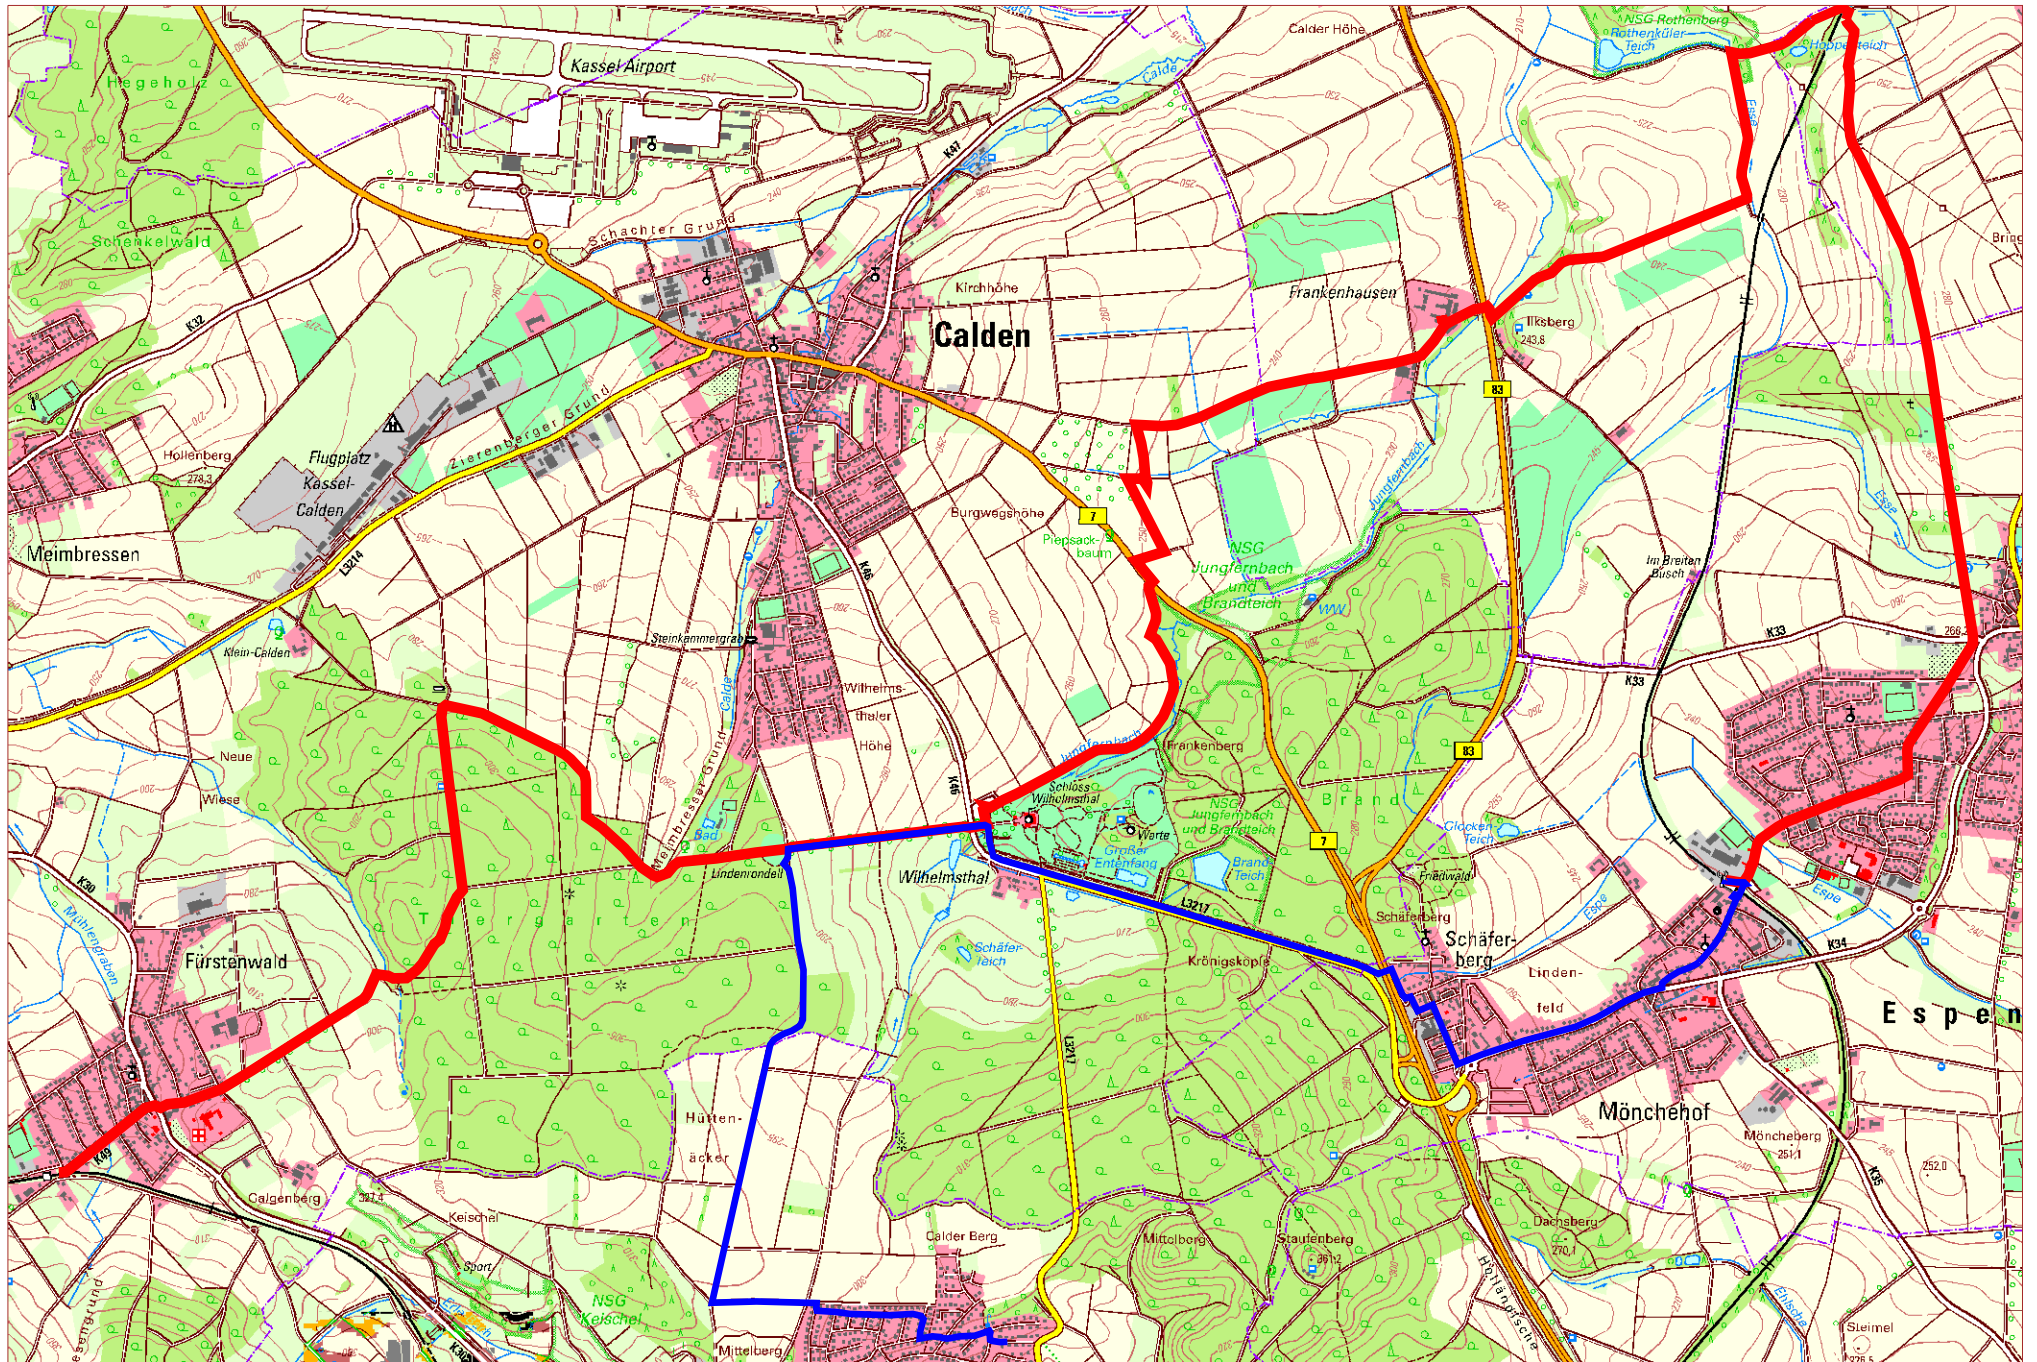

Wanderung am 8. Januar 2023

Gruppenwanderung
Wanderung allein

M 1:30000

Geobasisdaten © Hessische Verwaltung für Bodenmanagement und Geoinformation – WMS-Dienste he_dtk25 – 1 : 25 000 – Maßstab des Kartenbildes evtl. abweichend
Karlheinz Fingerle – <https://www.fingerle.eu>