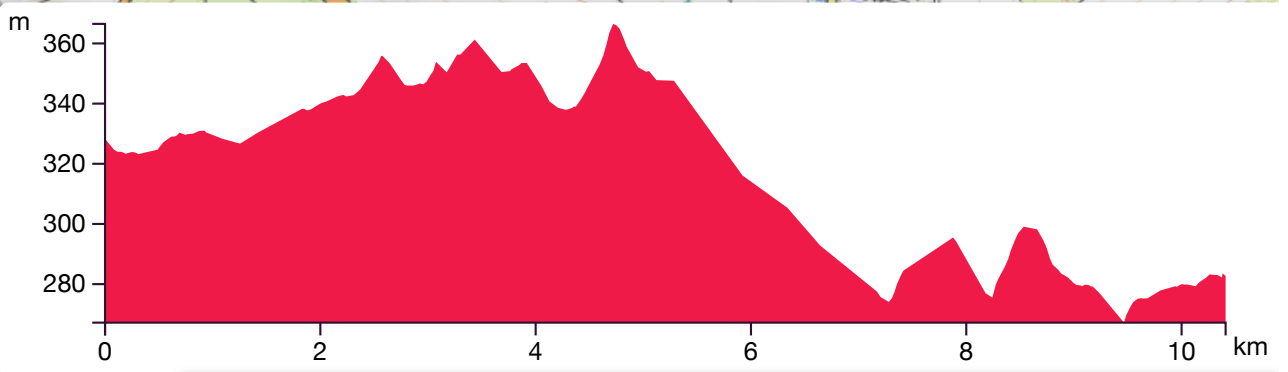

gpx

500 m