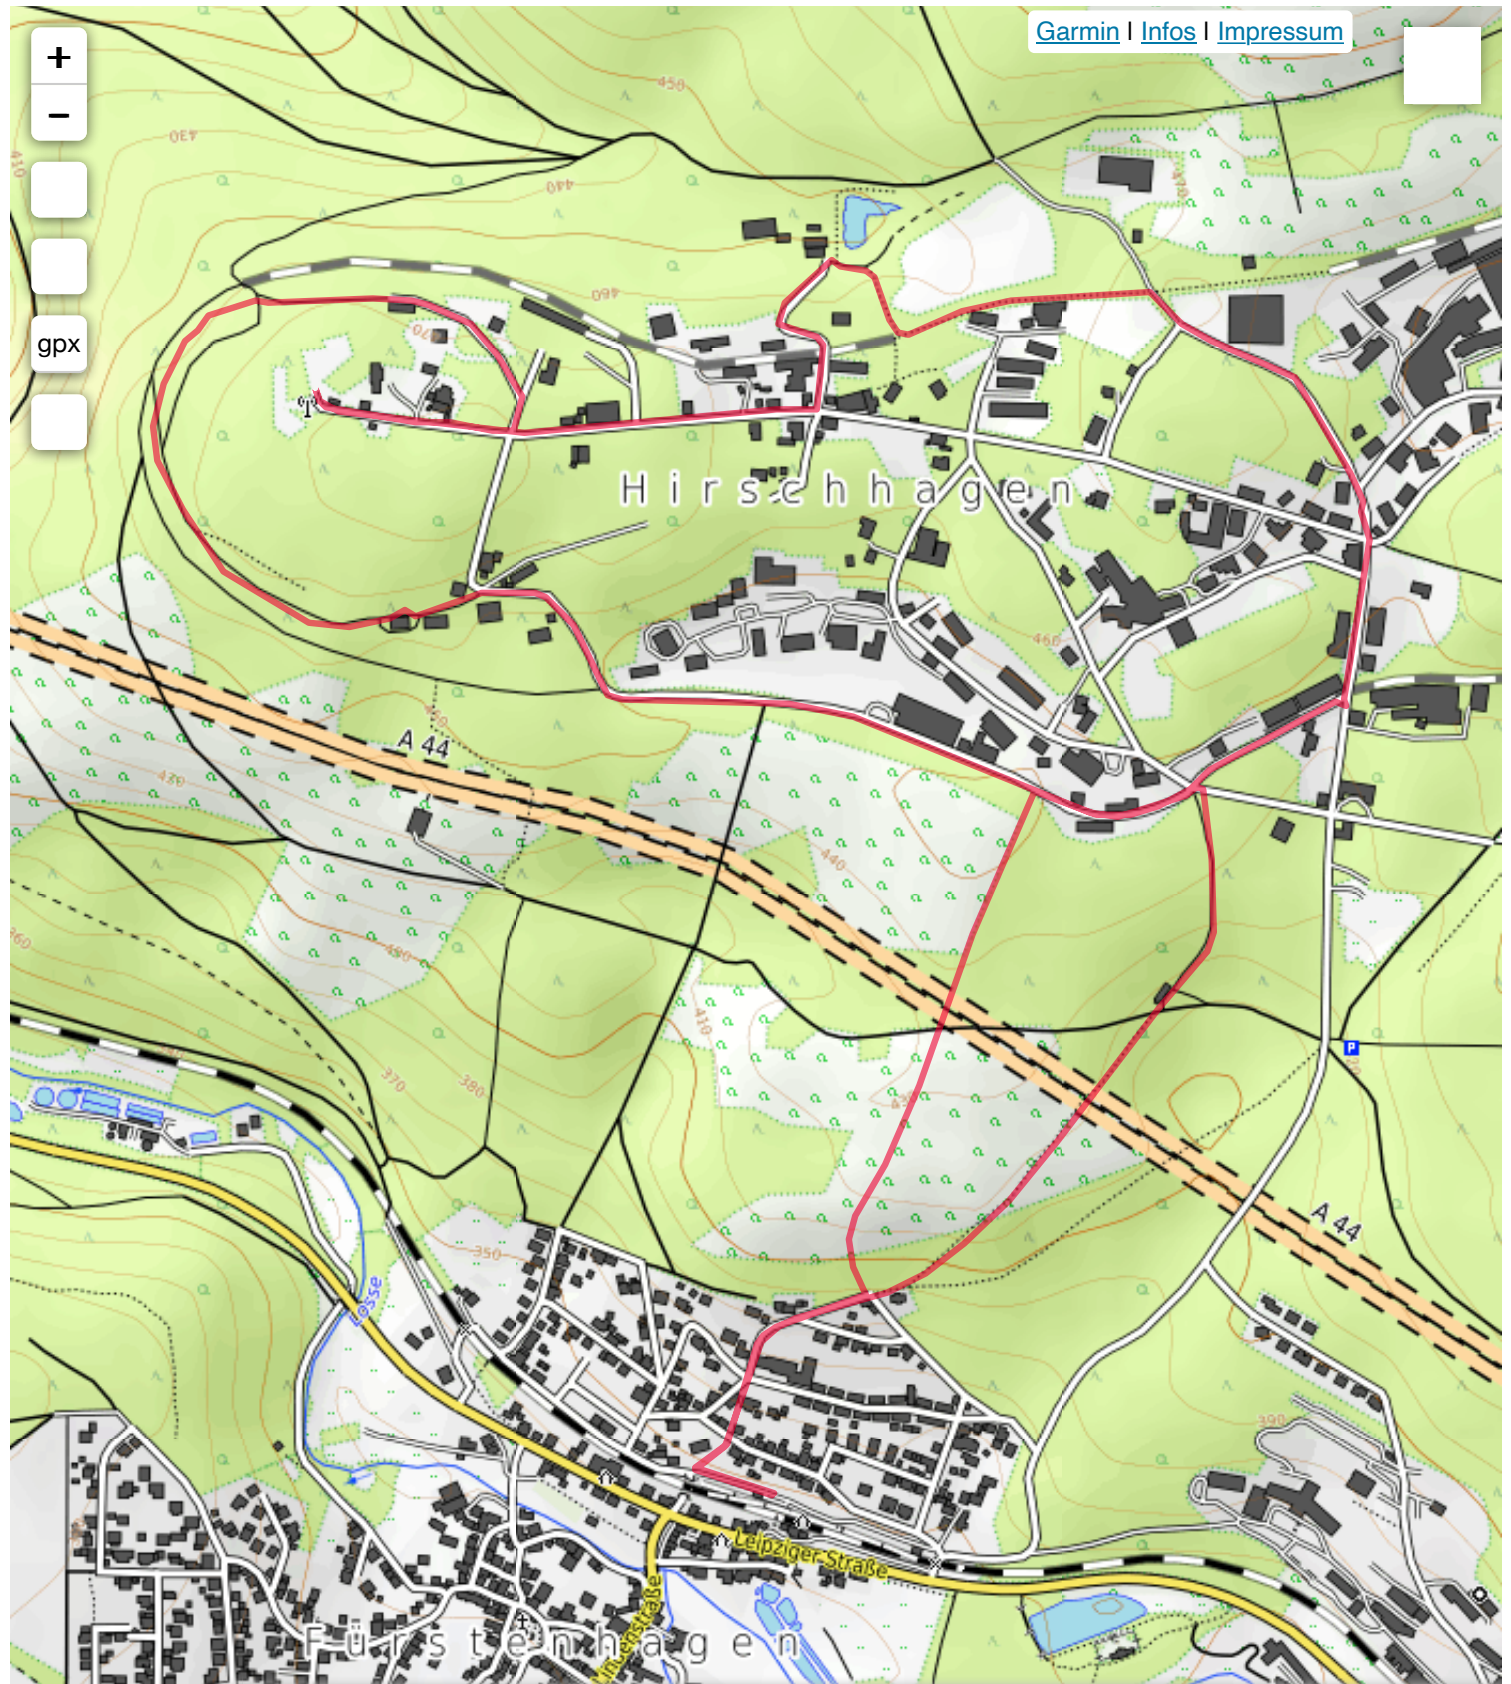

gpx

200 m