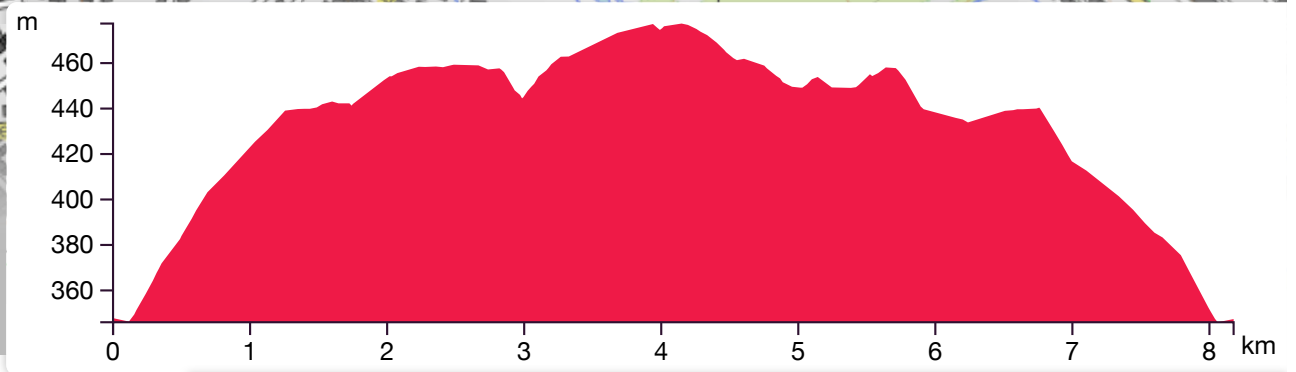

gpx

200 m