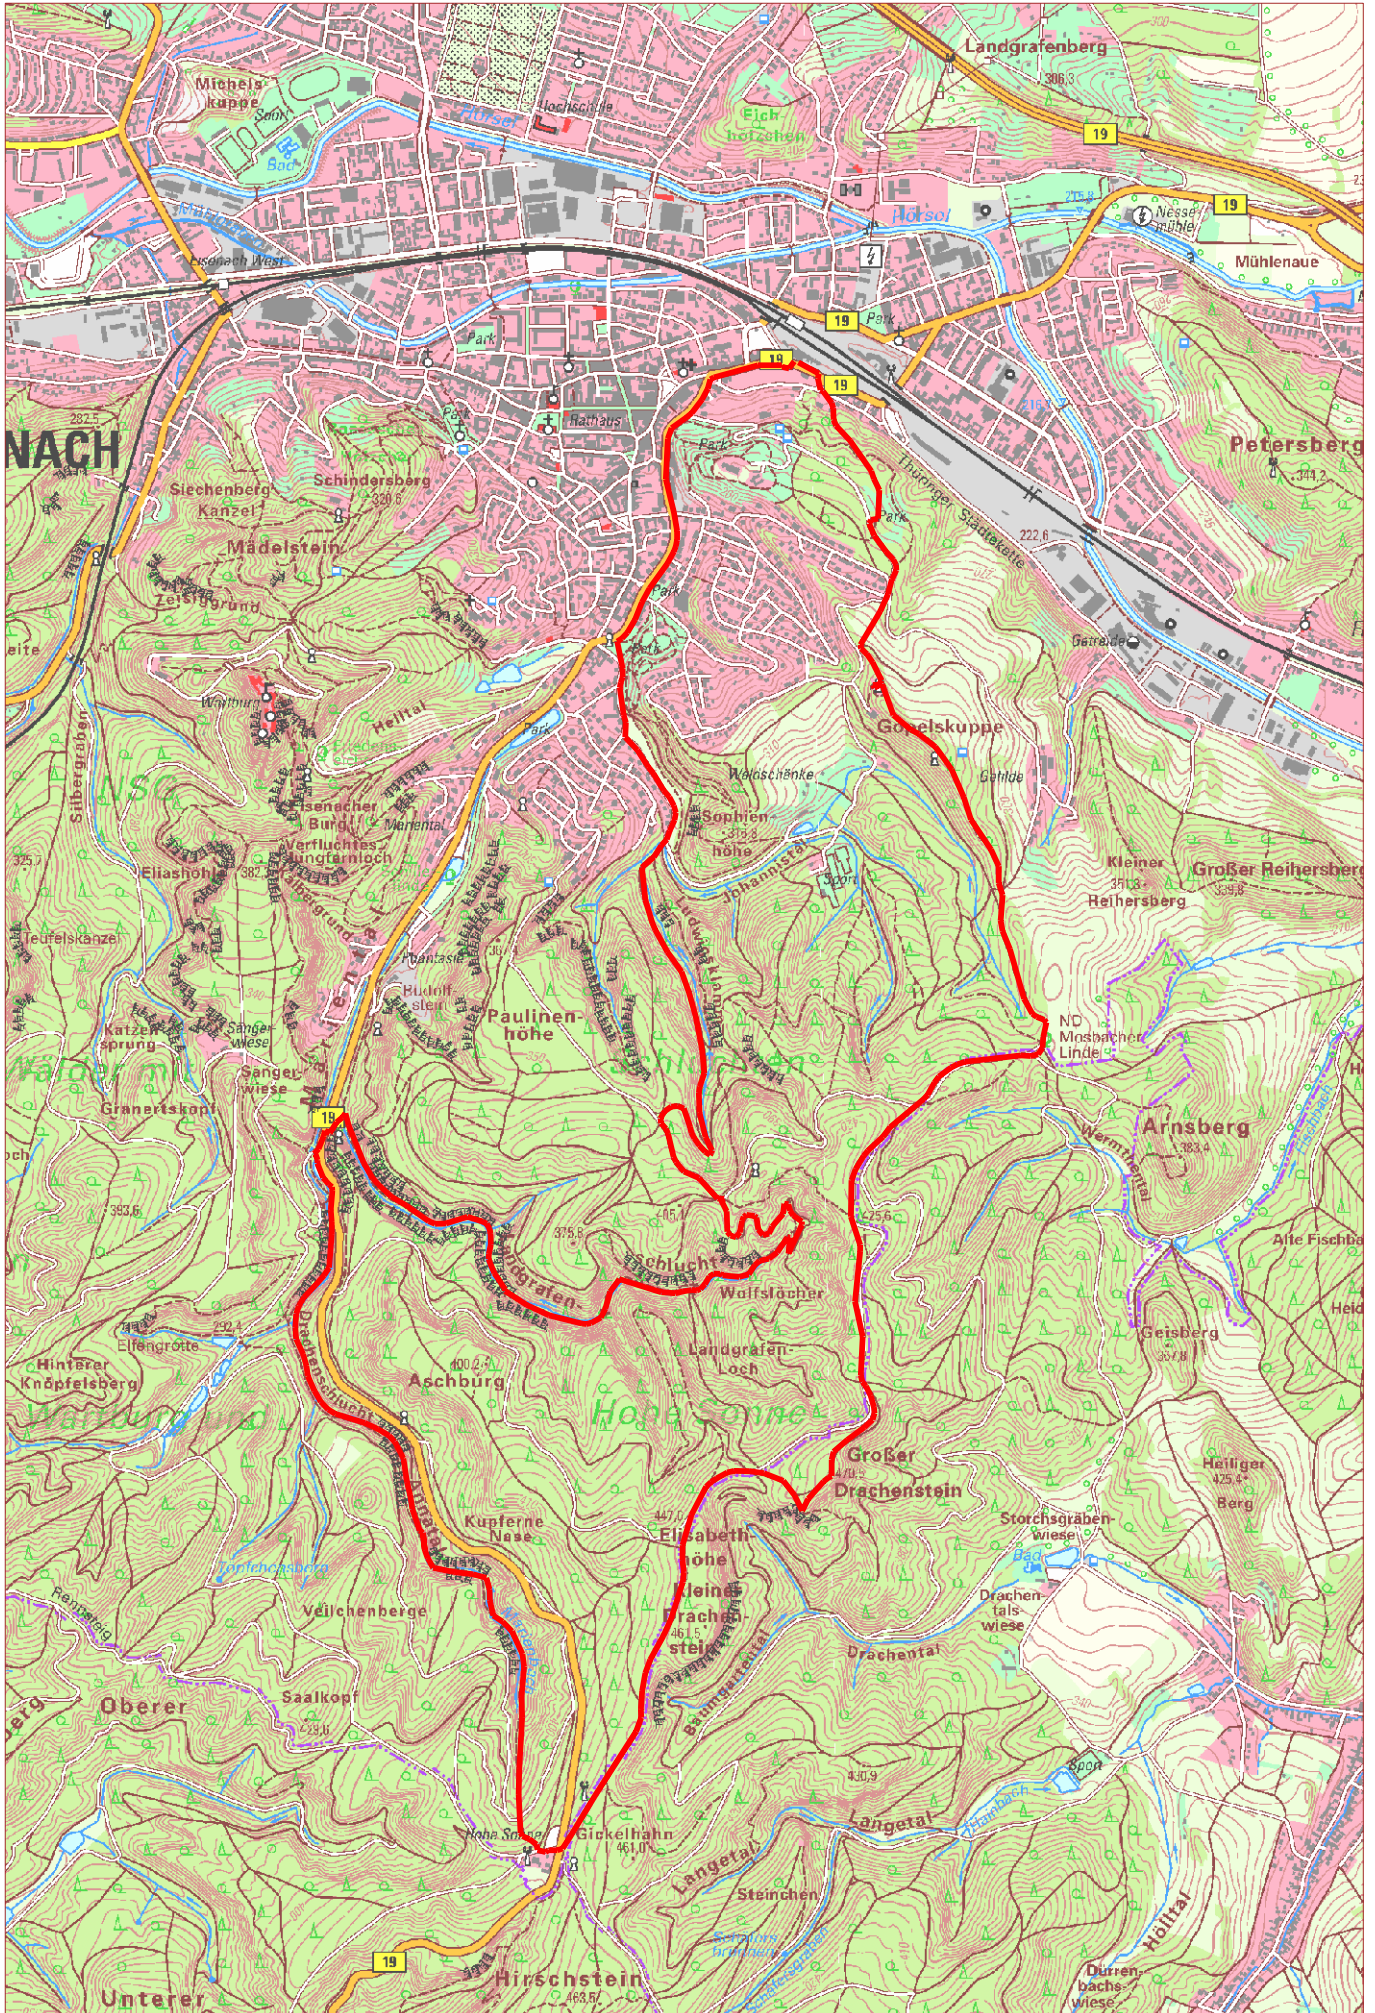

Wanderung am 18. August 2022

M 1:25000

Geoproxy Thüringen WMS DTK25
Lizenz: dl-de/by-2-0 <https://www.govdata.de/dl-de/by-2-0>
<https://www.geoproxy.geoportal-th.de/geoproxy/services/geobasis/DTK25col>
Maßstab des Kartenbildes evtl. abweichend