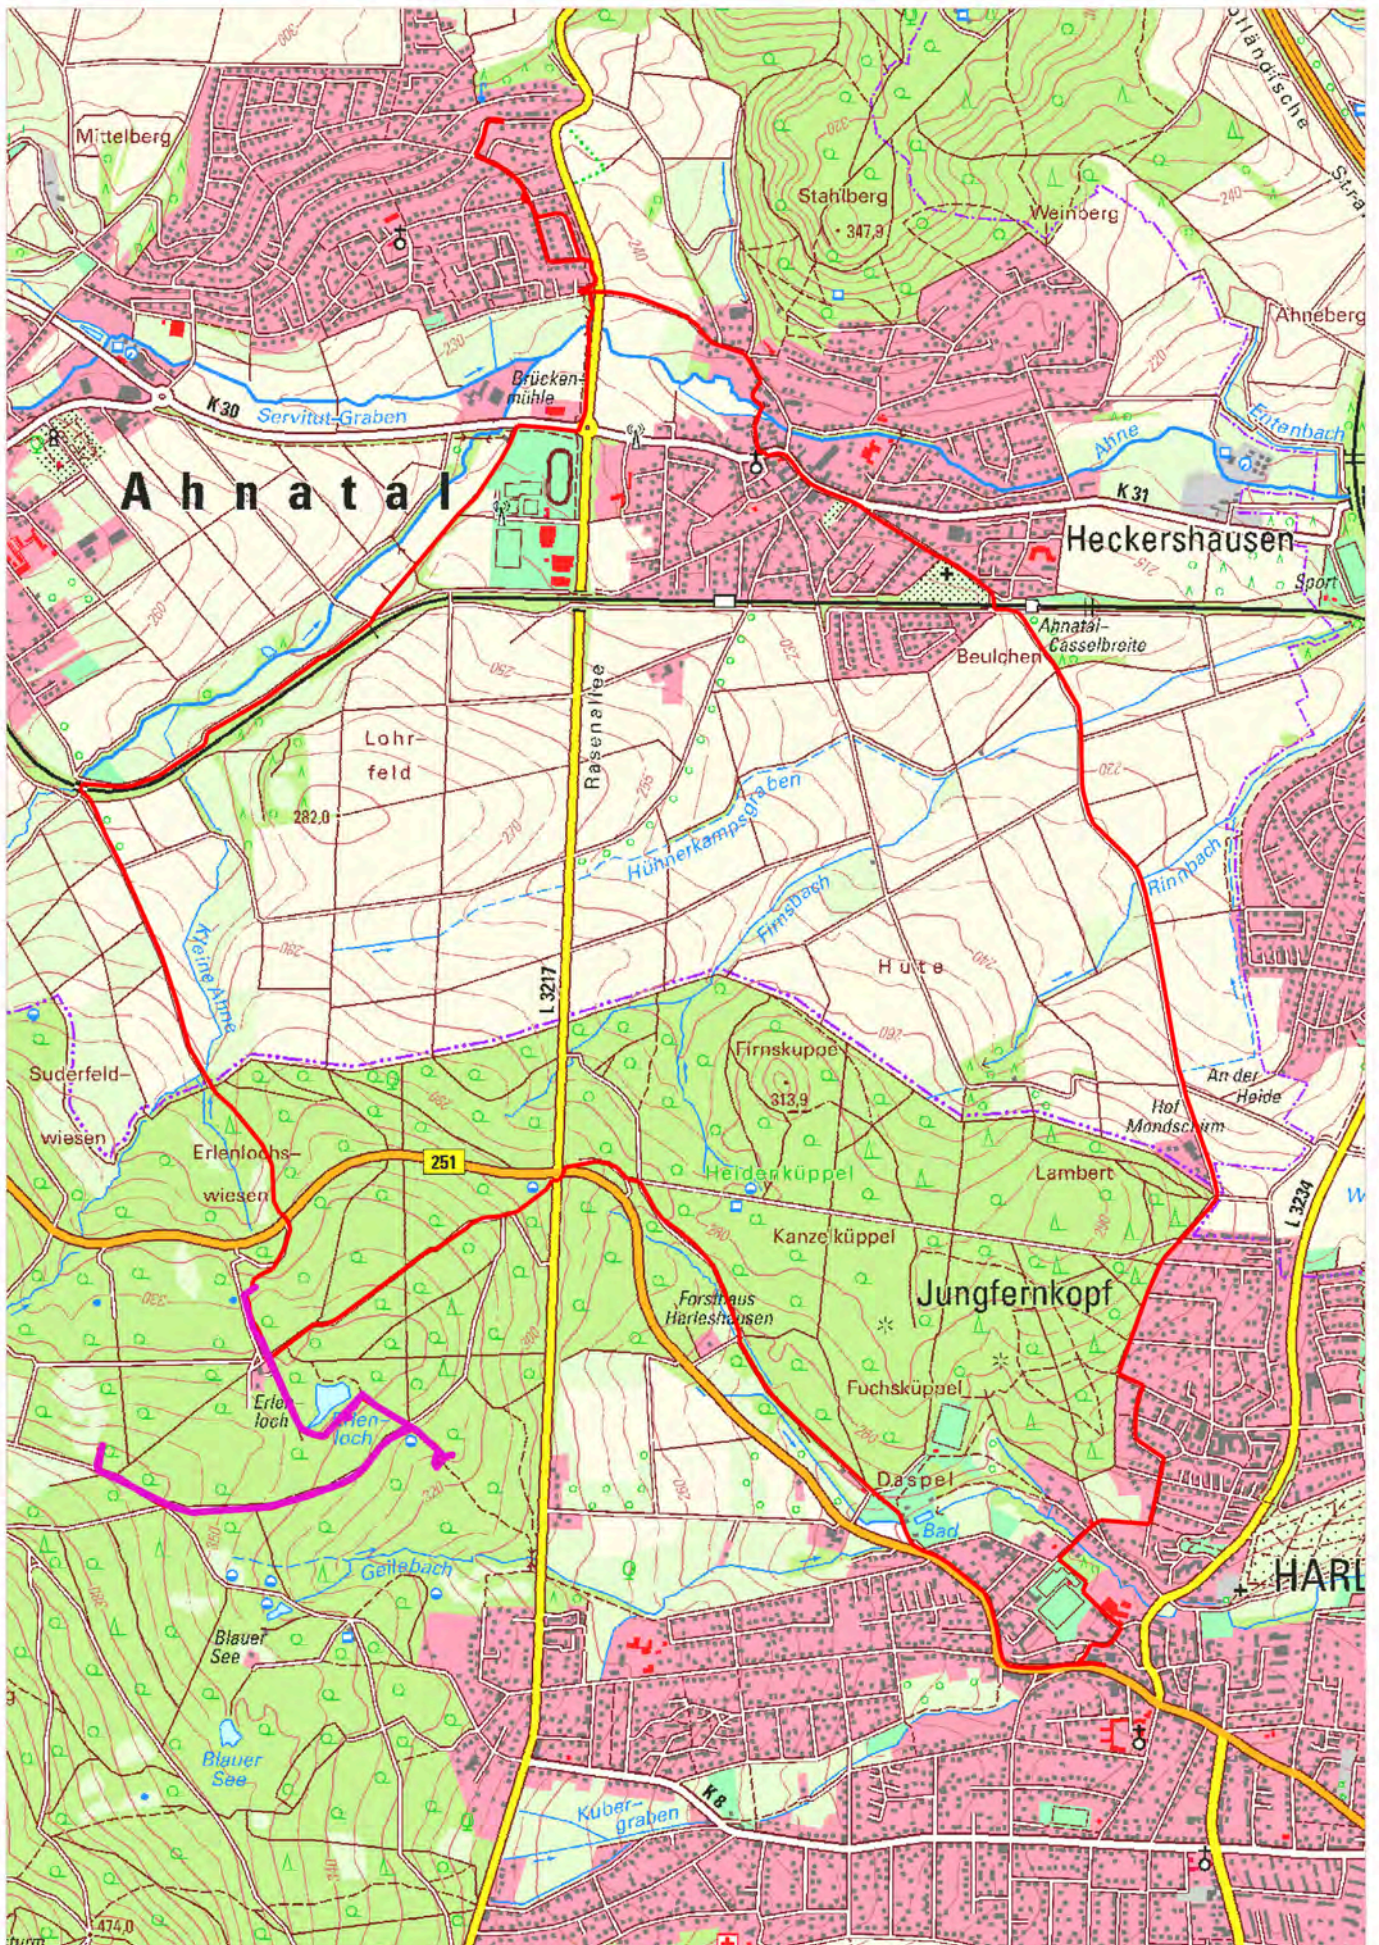

Wanderung am 13. August 2022

Naturparkführung Waldameisen
Hin- und Rückweg **M 1:20000**

Geobasisdaten © Hessische Verwaltung für Bodenmanagement und Geoinformation – WMS-Dienste he_dtk25 – 1 : 25 000 – Maßstab des Kartenbildes evtl. abweichend
Karlheinz Fingerte – <https://www.fingerte.eu>