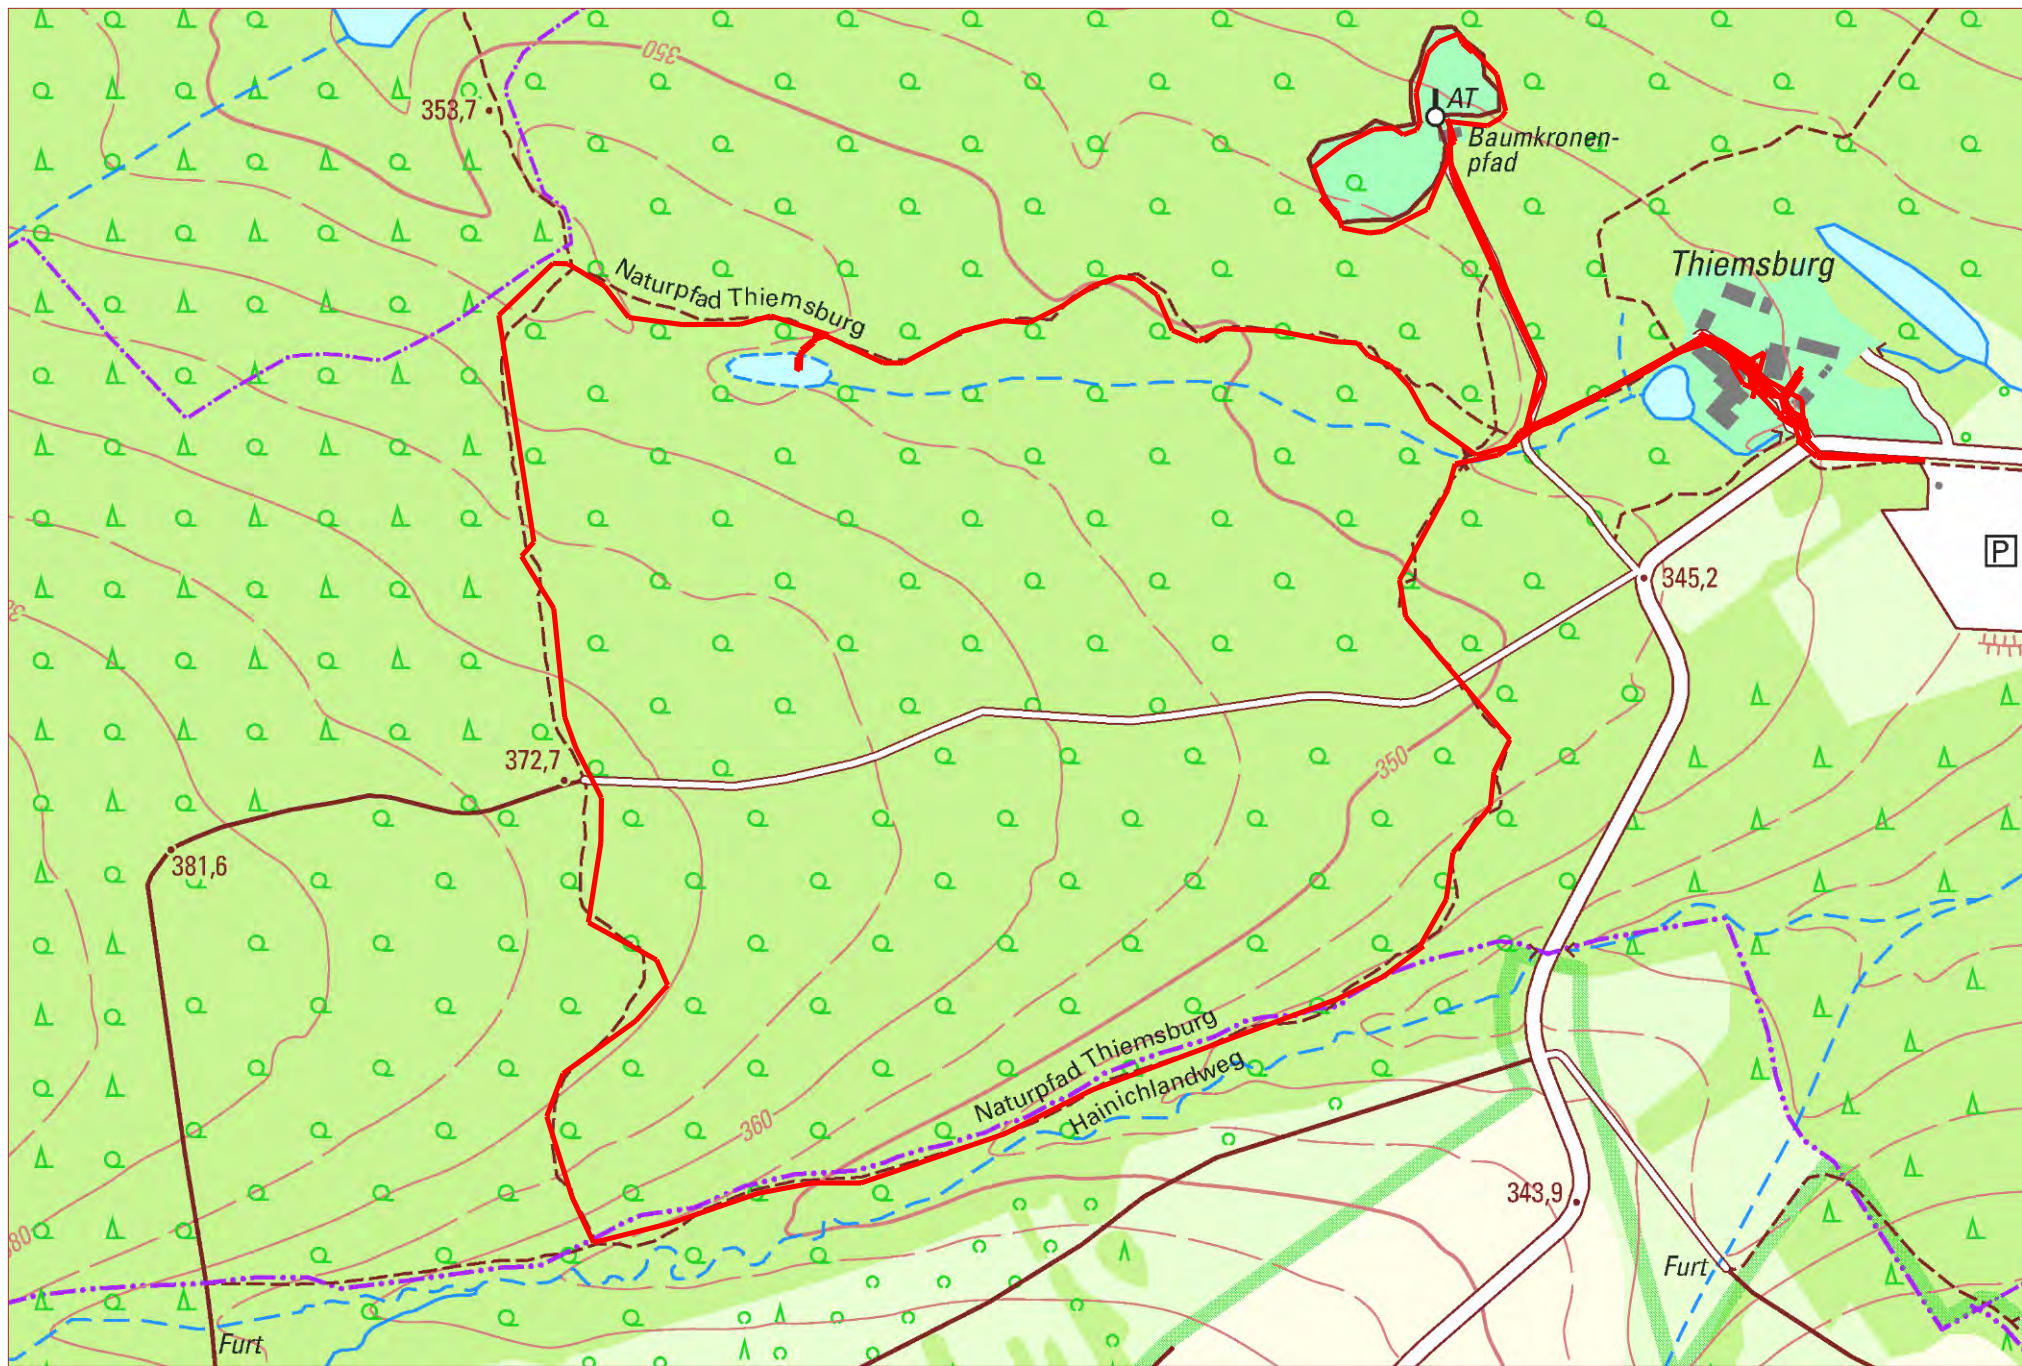

Baumkronenpfad, Naturpfad Thiemsburg, Nationalparkzentrum Hainich am 21.06.2022

M 1:6000

Geoproxy Thüringen WMS DTK10
Lizenz: dl-de/by-2-0 - <https://www.govdata.de/dl-de/by-2-0>
<https://www.geoproxy.geopotat-th.de/services/geobasis/DTK10col>
Maßstab des Kartenbildes evtl. abweichend