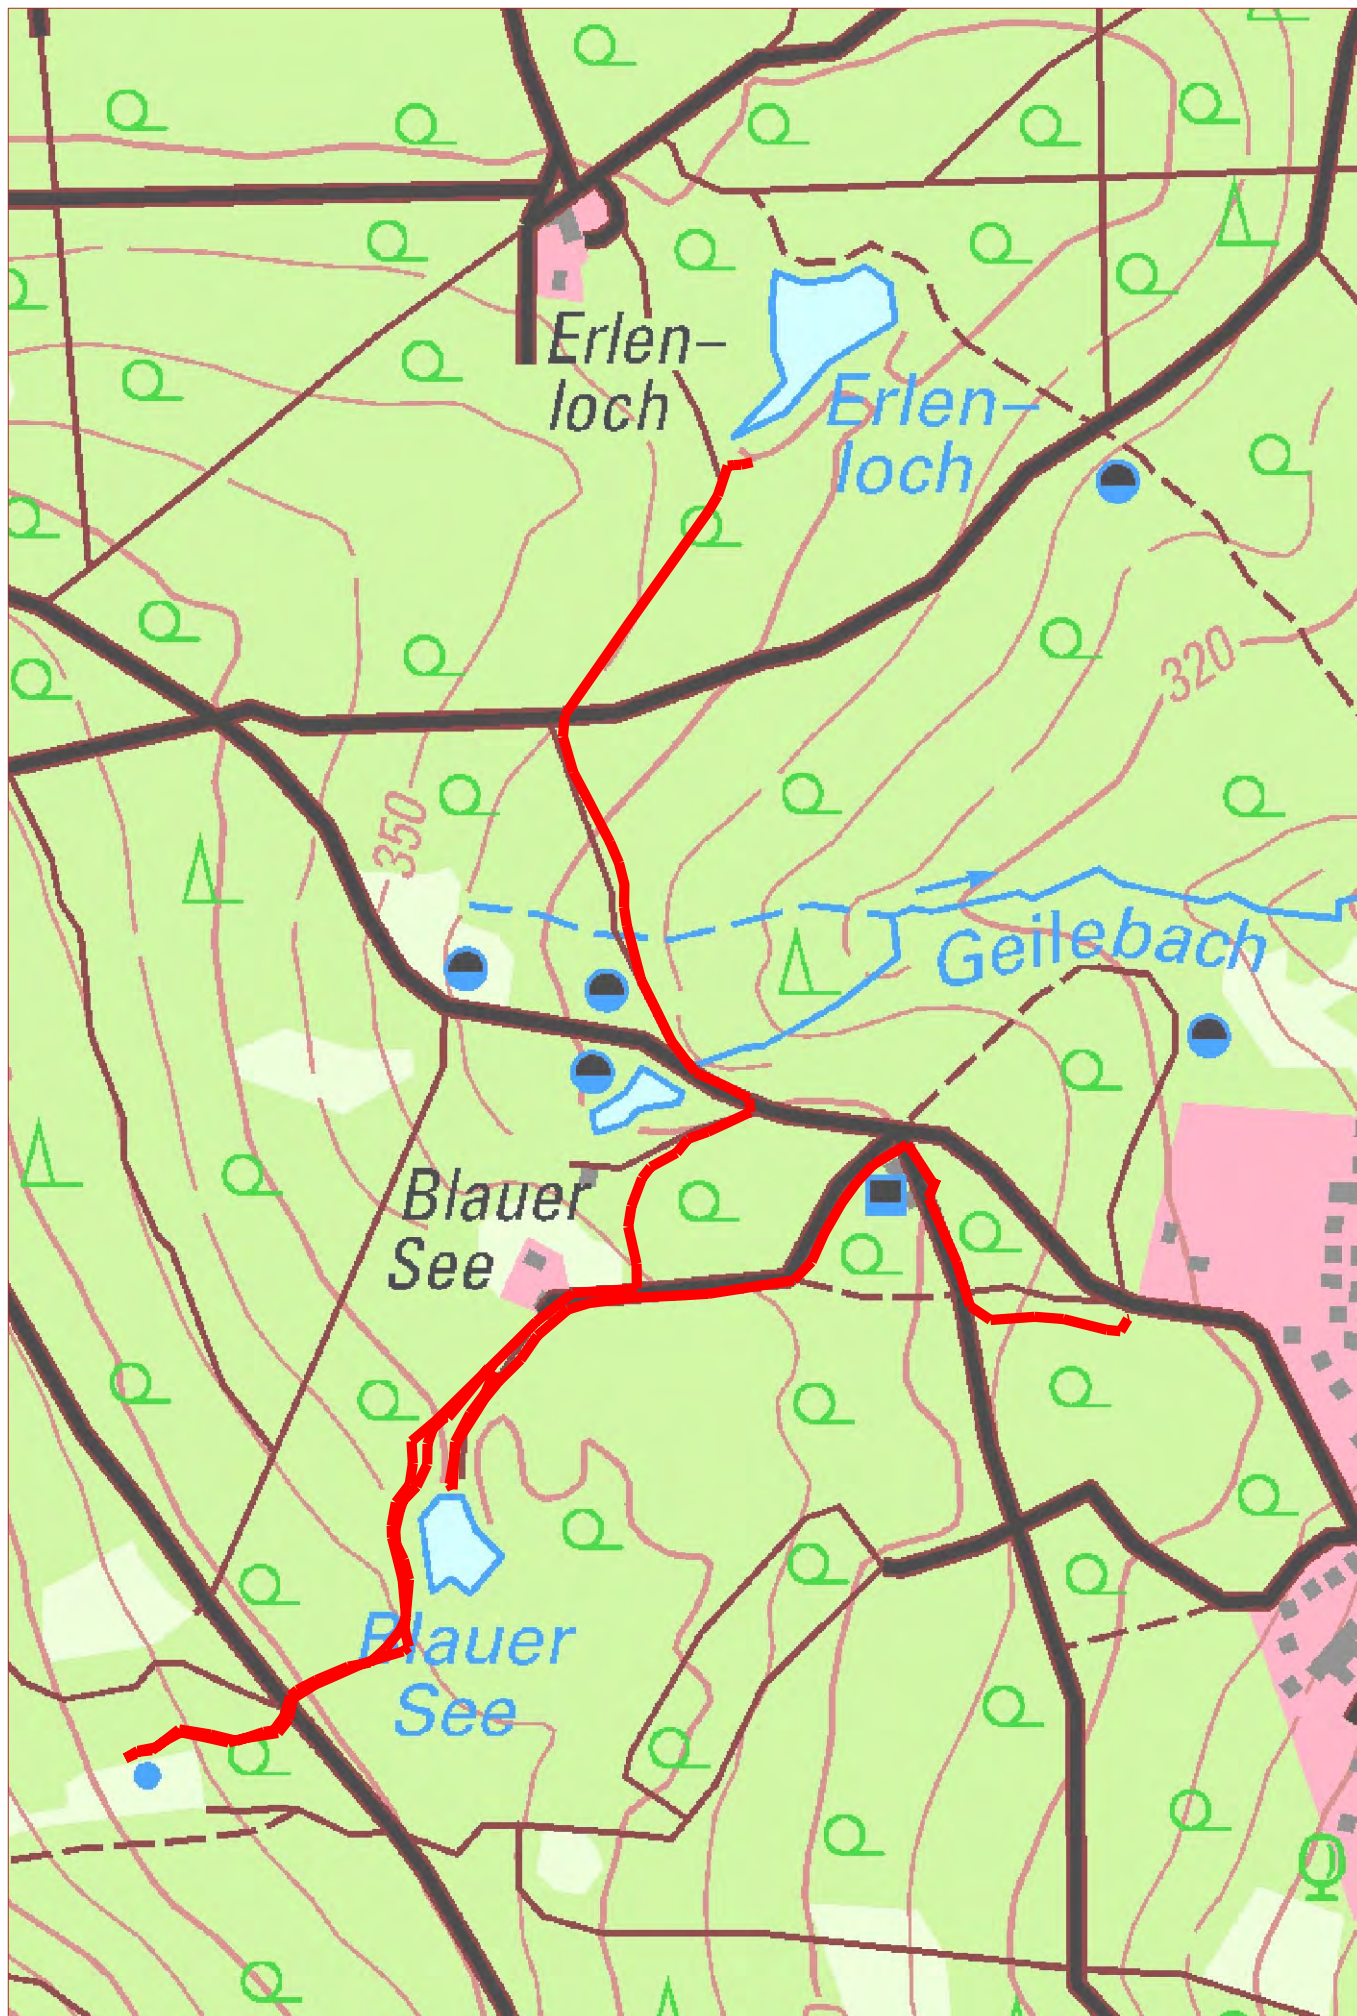

Spaziergang zum Thema "Wassermangel im Geilebach"

M 1:5500

Geobasisdaten © Hessische Verwaltung für Bodenmanagement und Geoinformation – WMS-Dienste he_dtk25 -- 1 : 25 000 -- Maßstab des Kartenbildes evtl. abweichend
Karlheinz Fingerte -- <https://www.fingerte.eu>