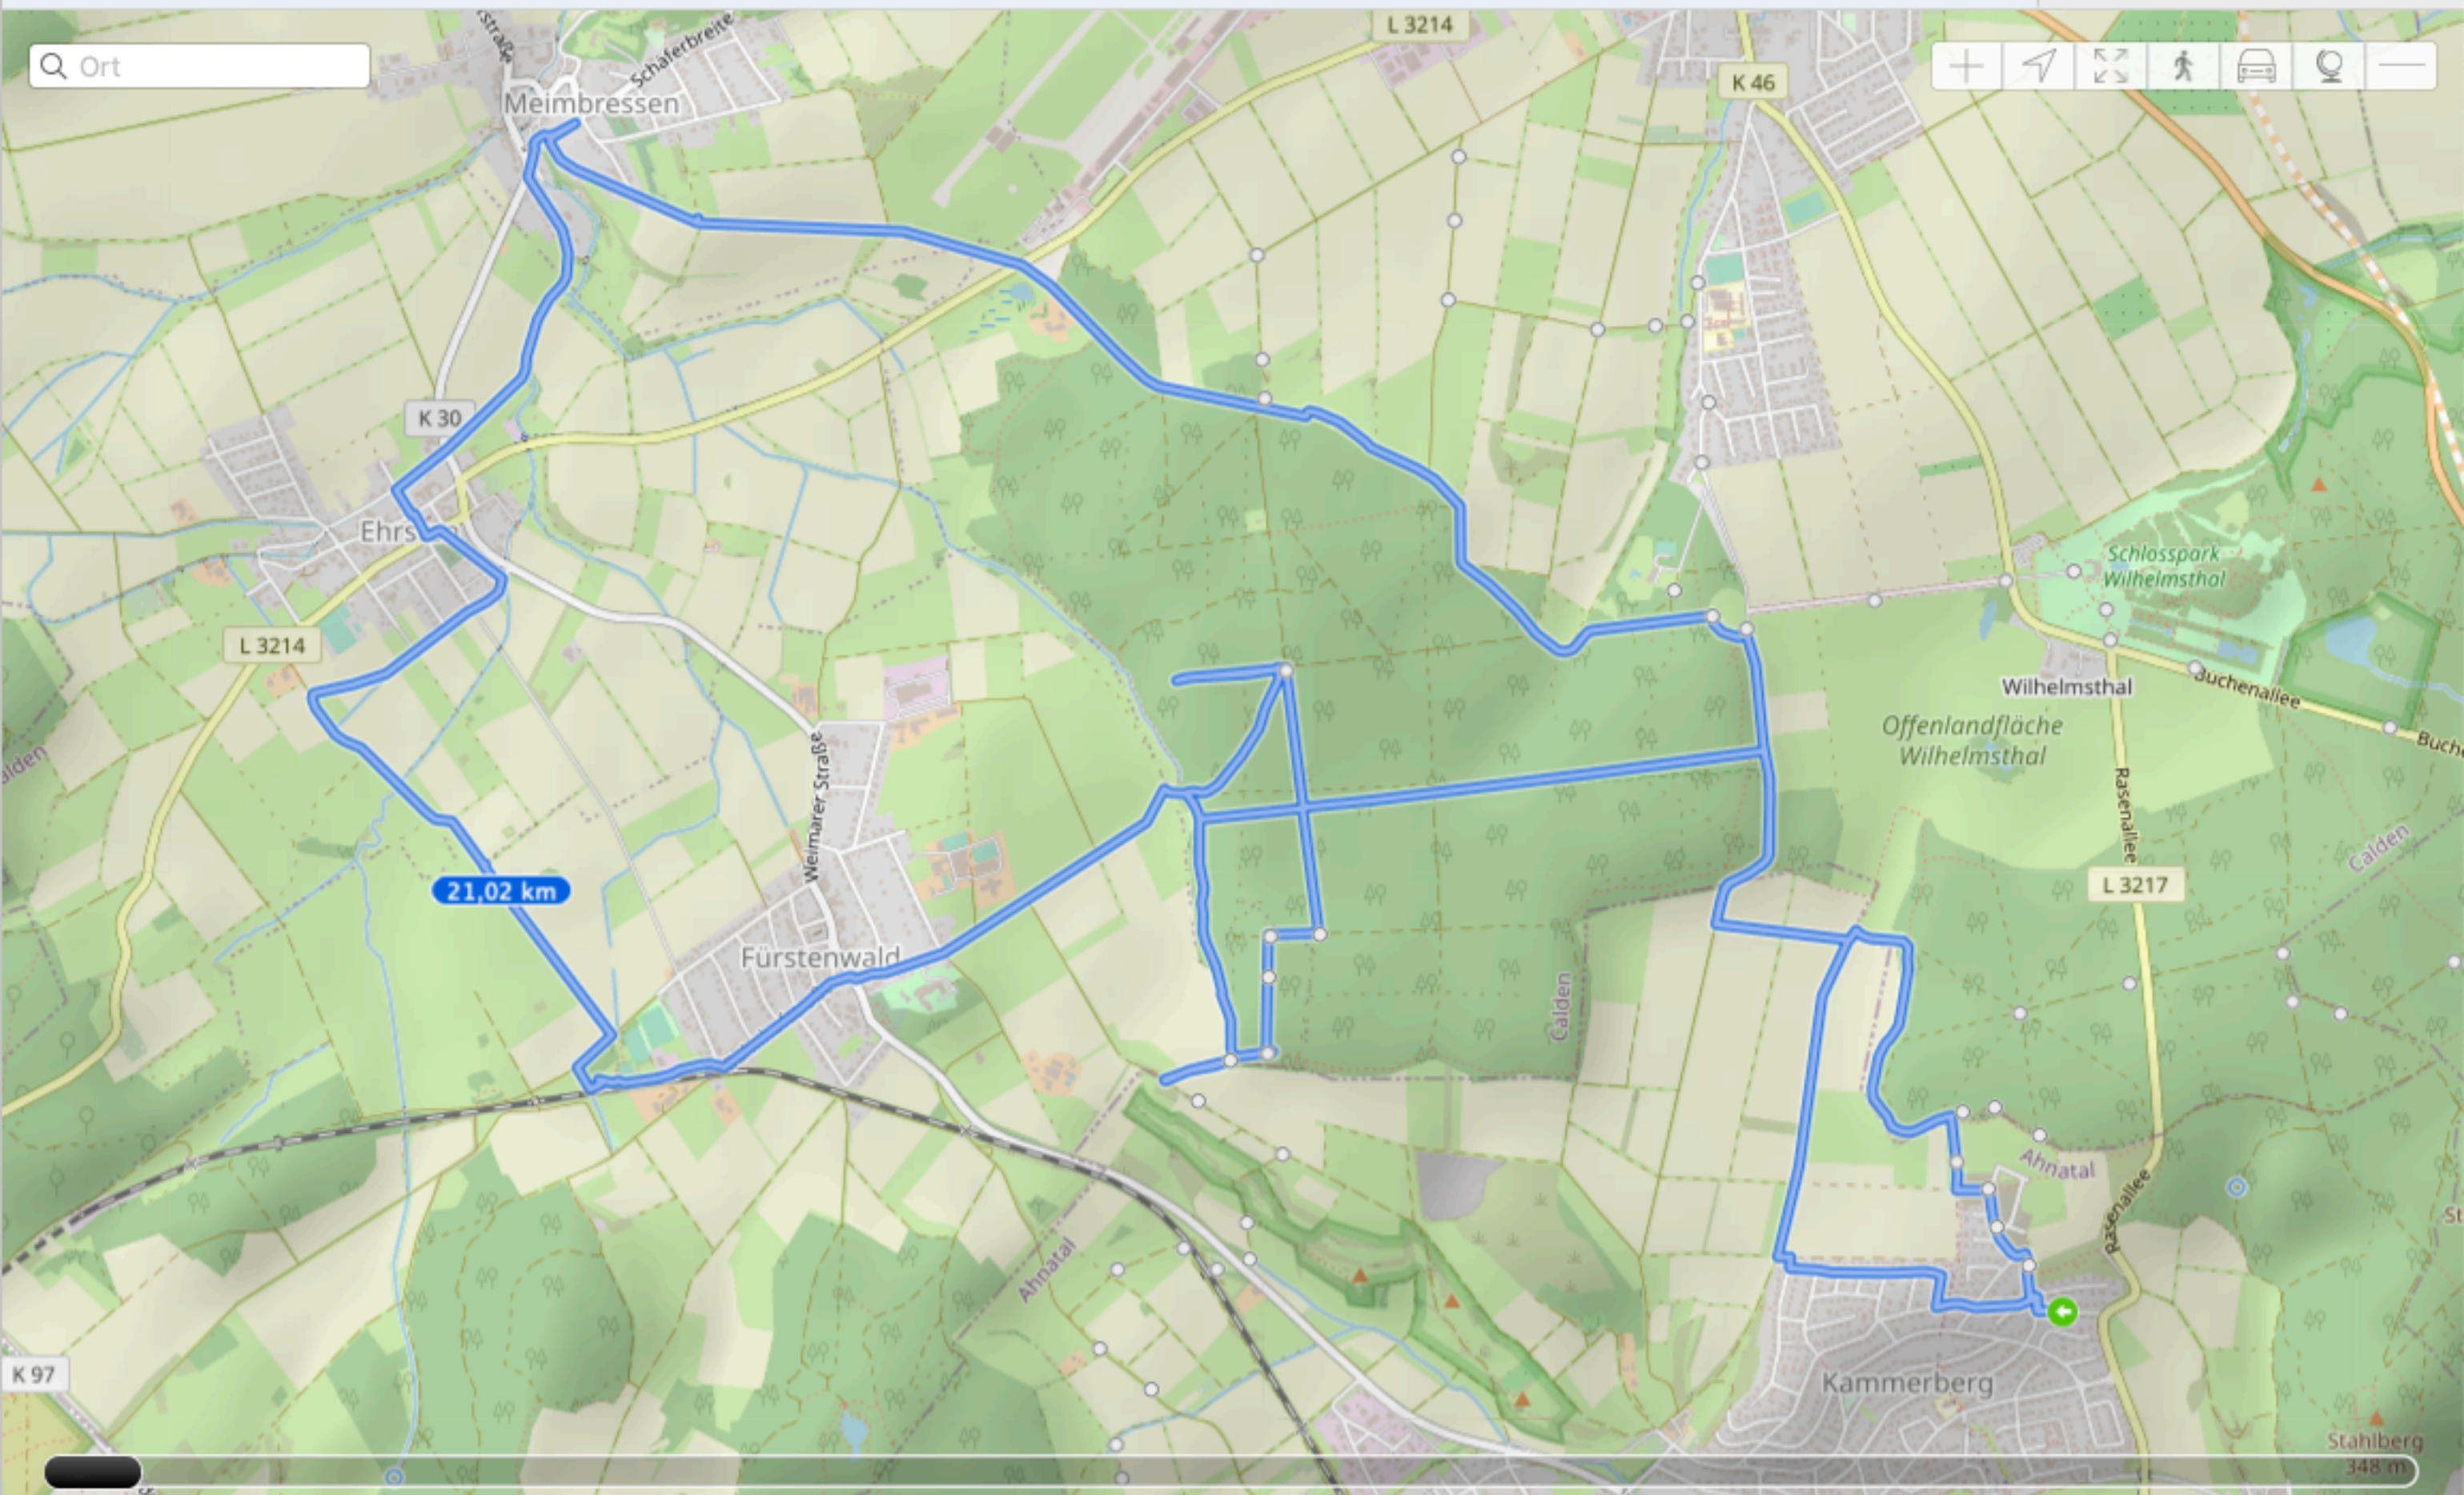

Höhenmeter: \_\_\_\_\_

Distanz: 21,02 km  
Höhe: 92 m  
Aufstieg: 162 m/162 m  
Dauer: 06:28:25  
Geschw.: 3,25 km/h  
Bewegte Da... 05:43:03  
Geschw. Ma... 4,71 km/h

Höhe: 281 m | Zeit: 00:00:00

Ort

21,02 km