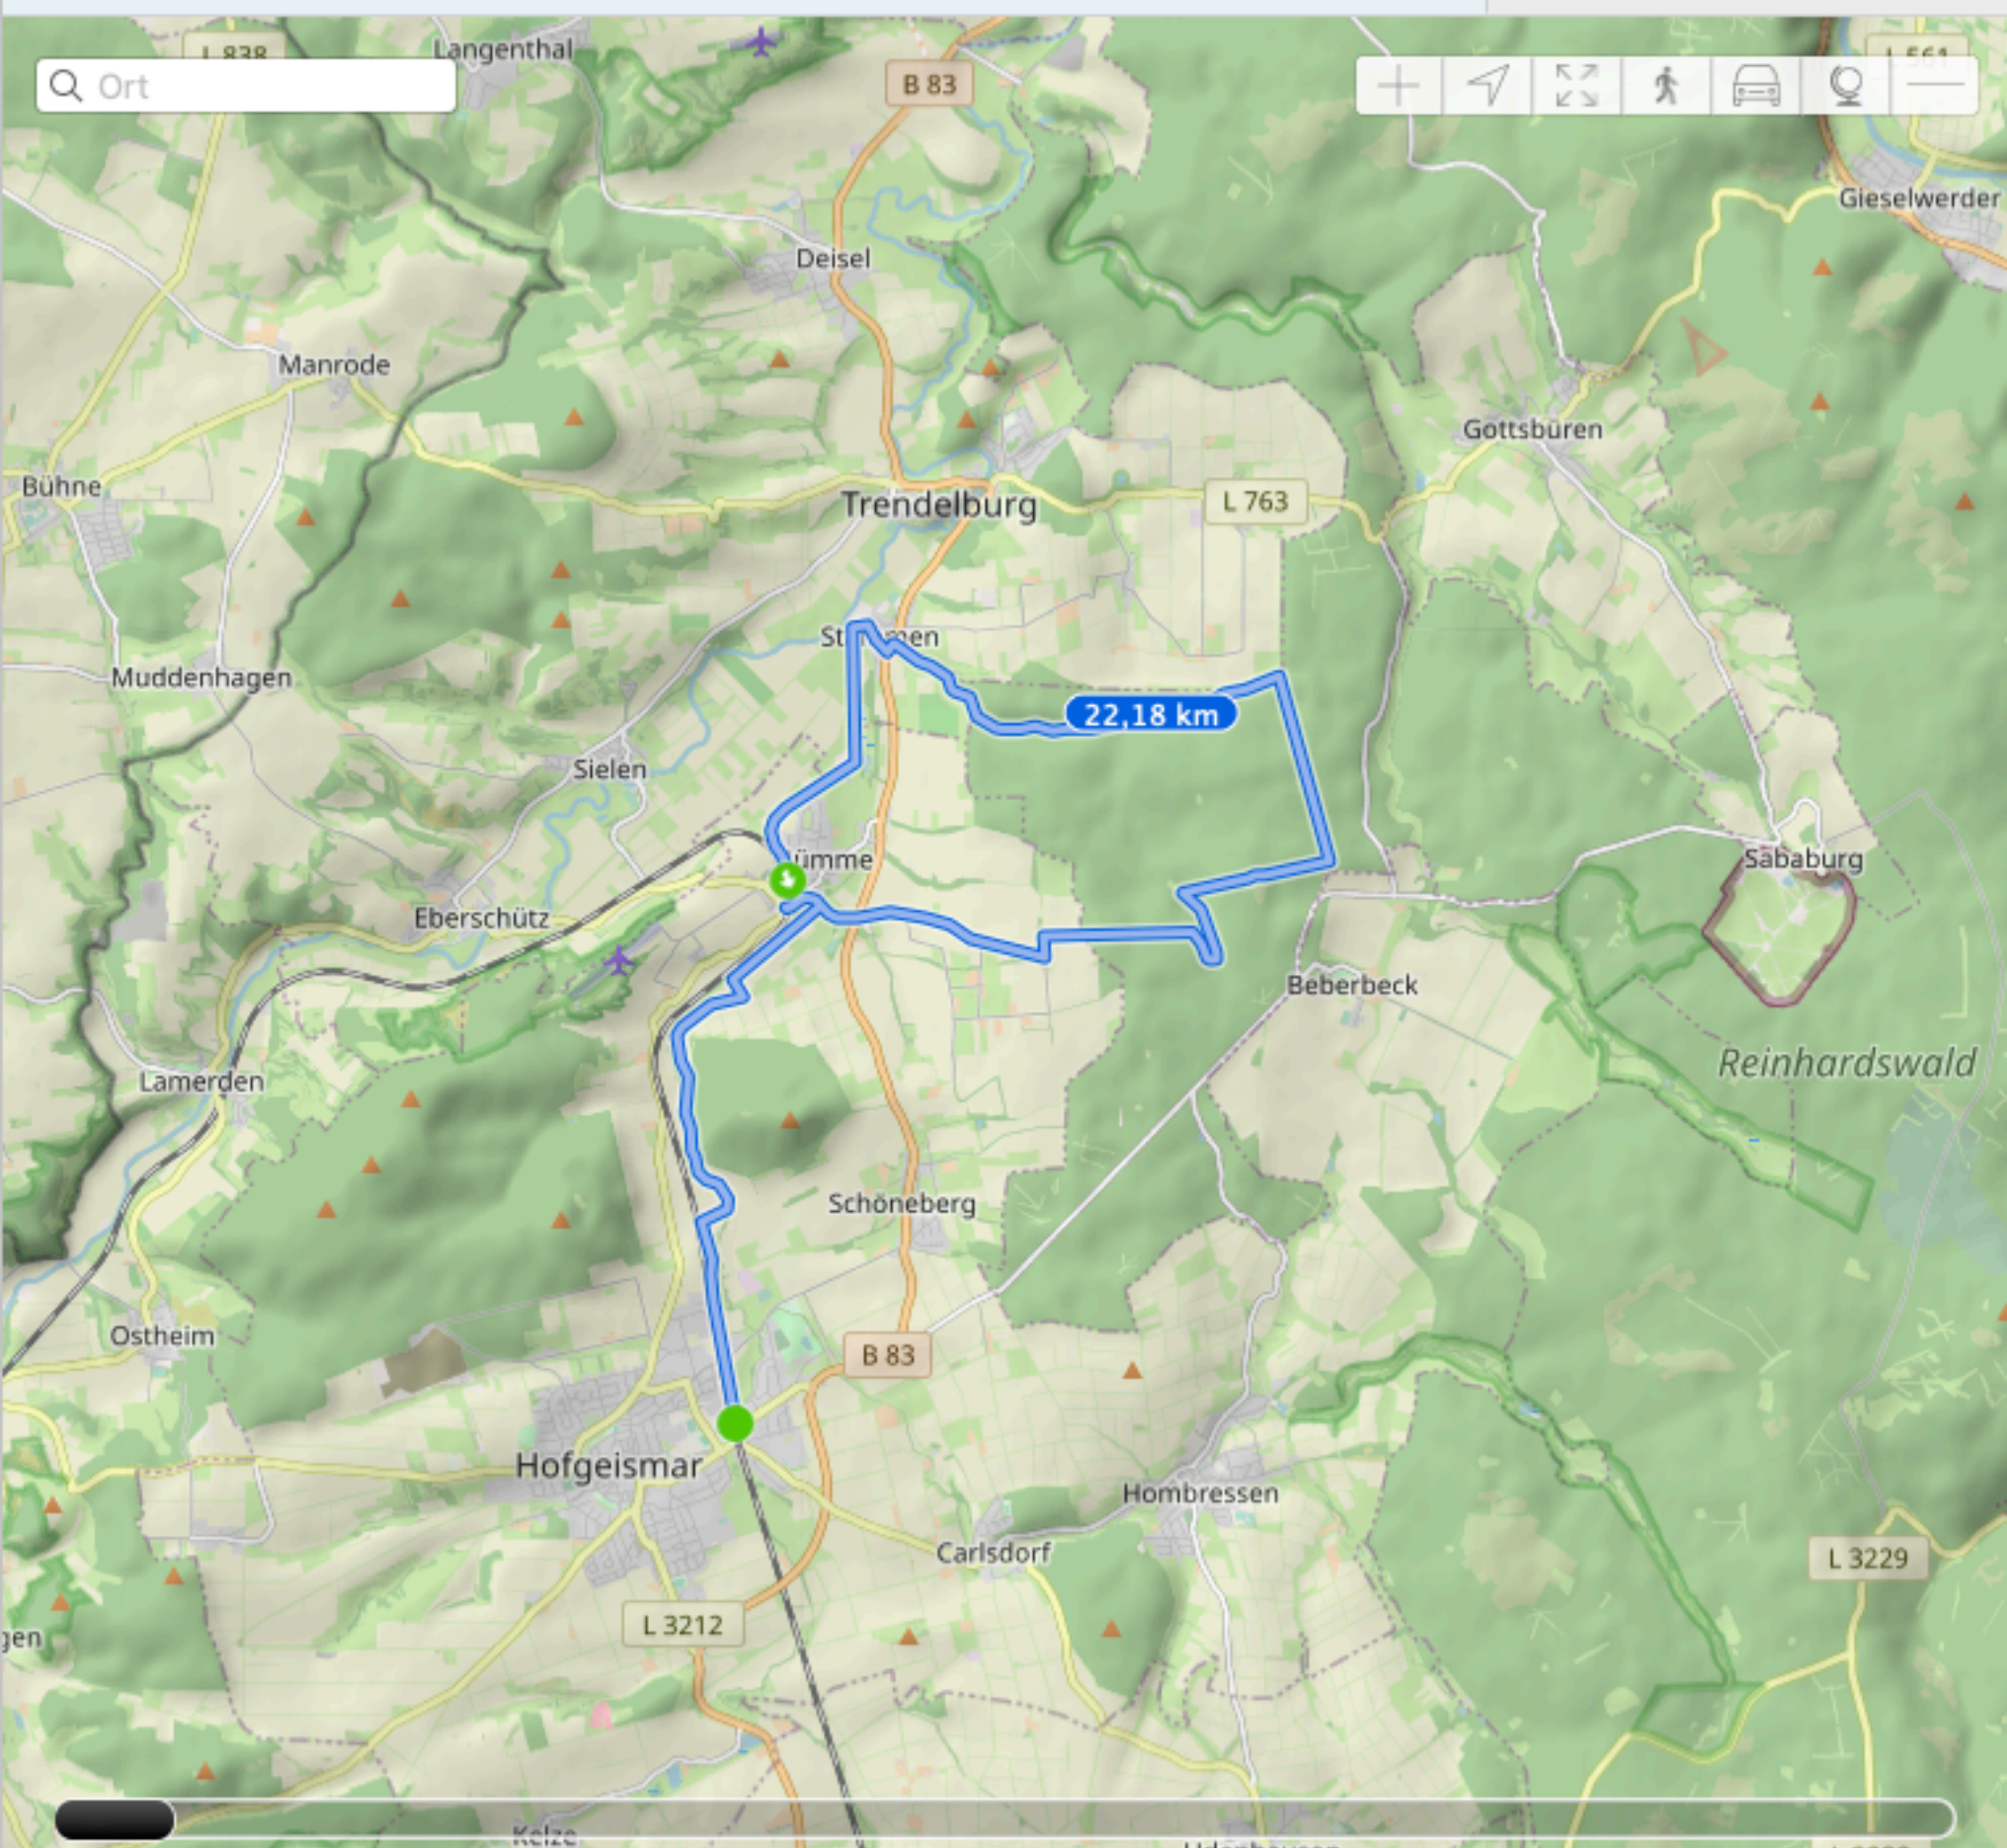

Höhenmeter: 

Distanz: 22,18 km

Höhe: 157 m

Aufstieg: 164 m/175 m

Dauer: 06:19:47

Geschw.: 3,5 km/h

Bewegte Da... 05:03:24

Geschw. Ma... 5,03 km/h

Höhe: 140 m | Zeit: 00:00:00

Q Ort

22,18 km

2 km