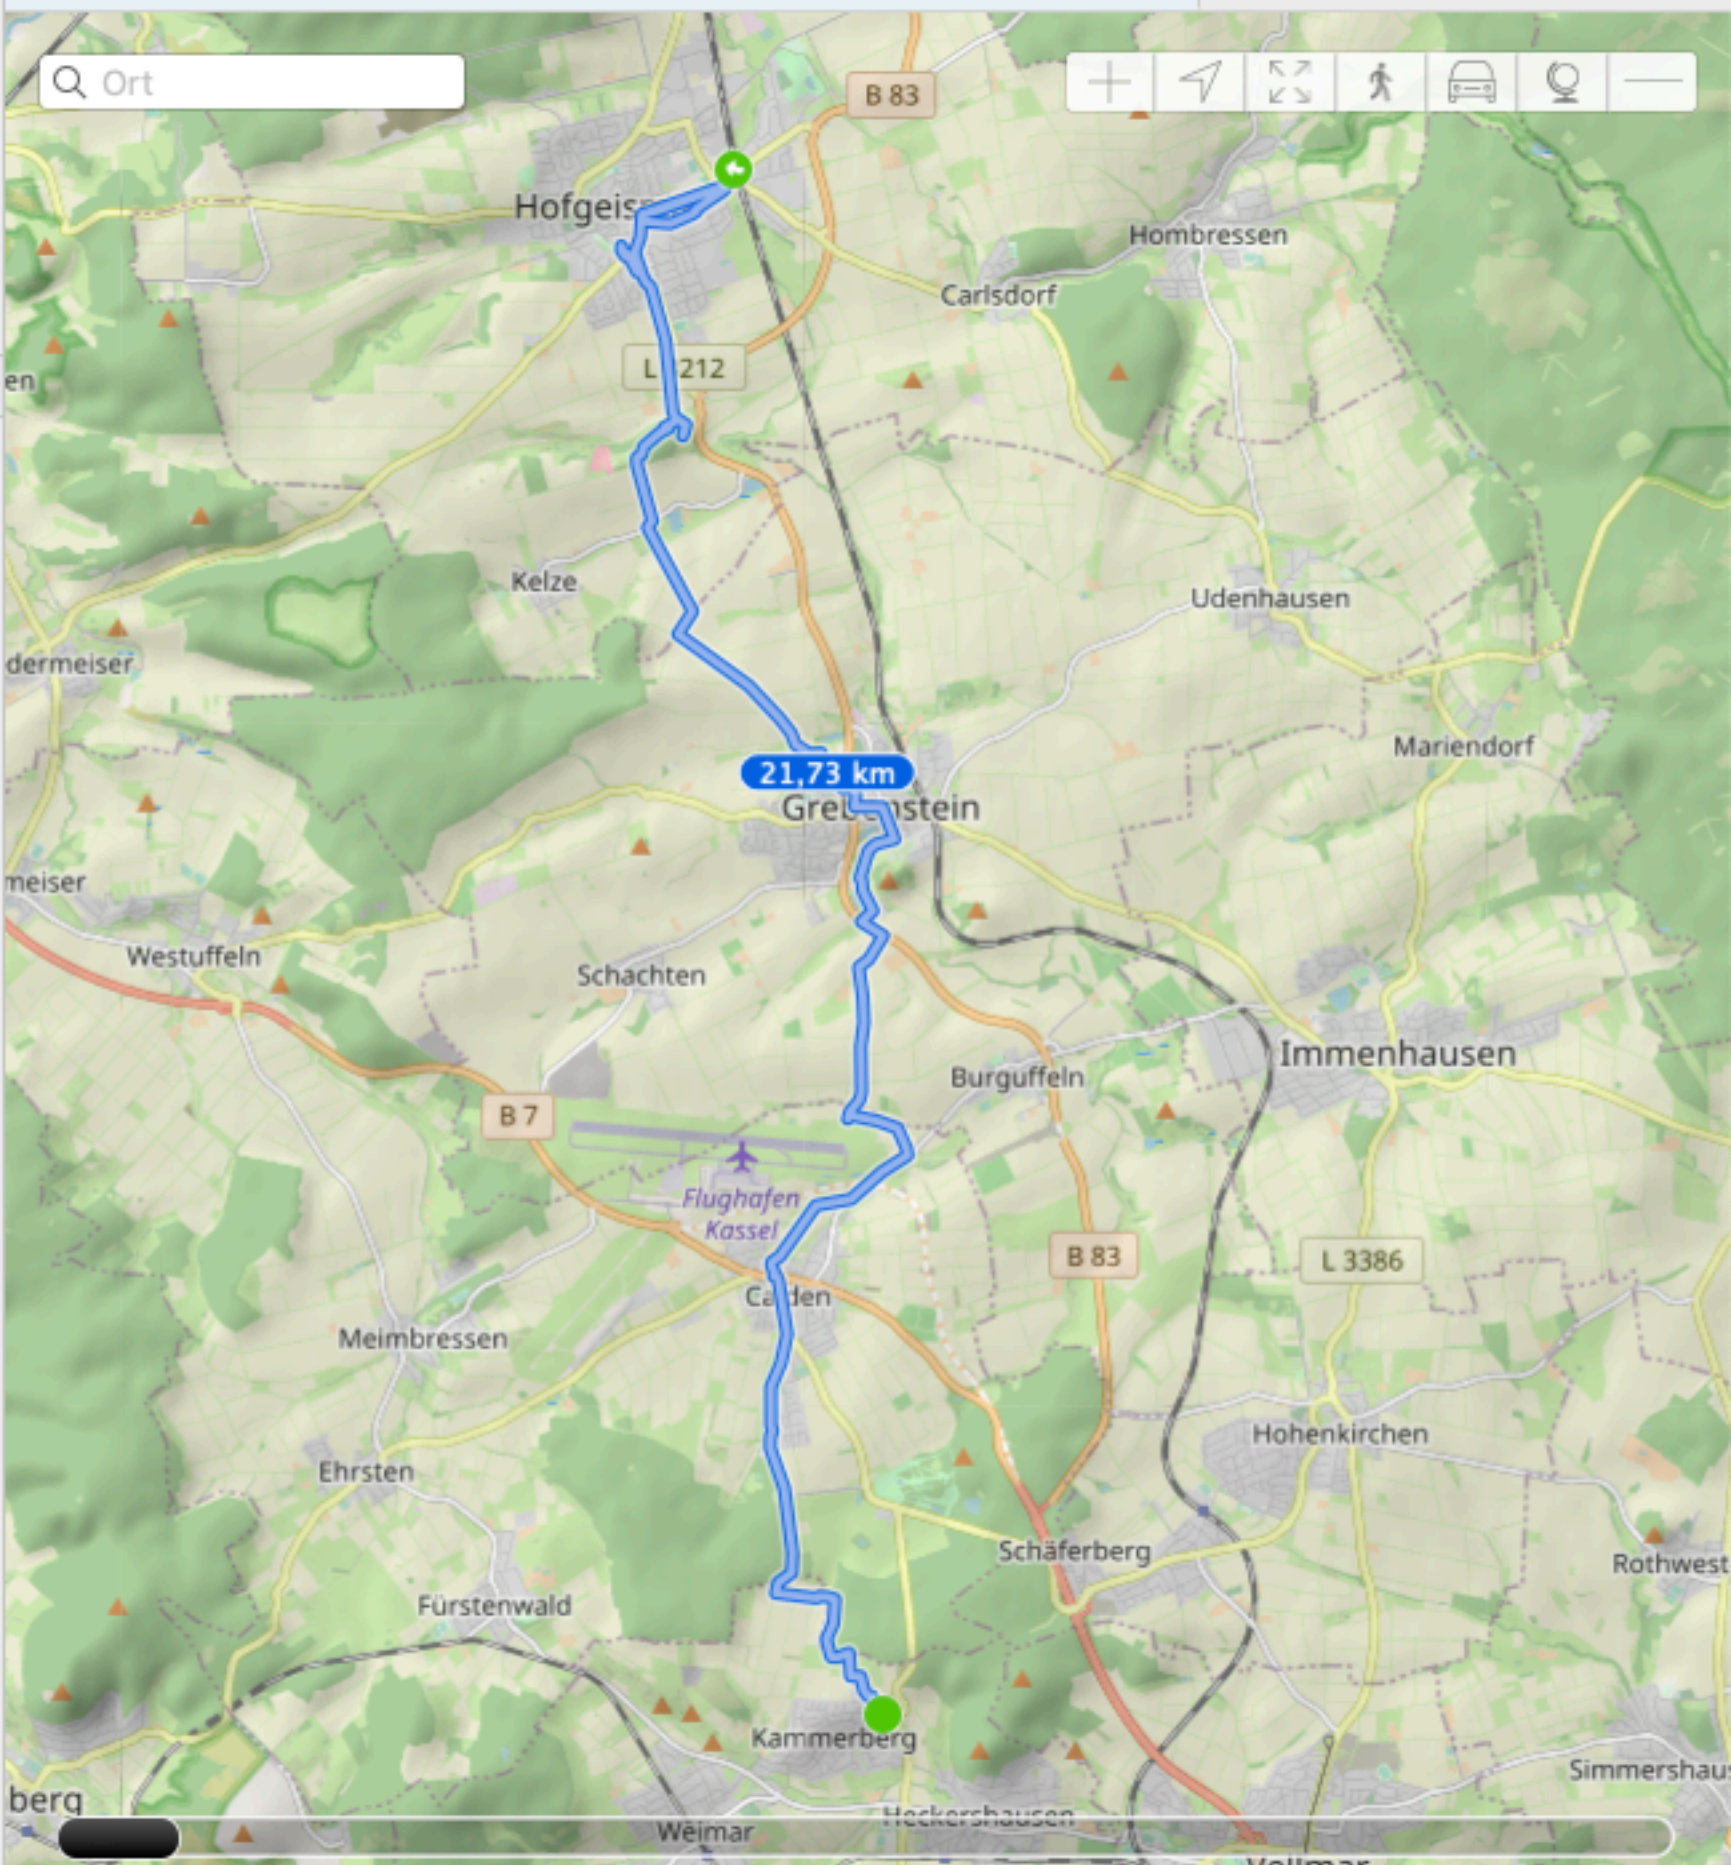

Höhenmeter: \_\_\_\_\_

Distanz: 21,73 km

Höhe: 163 m

Aufstieg: 240 m/100 m

Dauer: 06:47:27

Geschw.: 3,2 km/h

Bewegte Da... 05:28:25

Geschw. Ma... 4,95 km/h

Höhe: 151 m | Zeit: 00:00:00

2 km

OpenStreetMap - [Nutzungsbedingungen](#) Licensed by the OpenStreetMap project and its contributors.