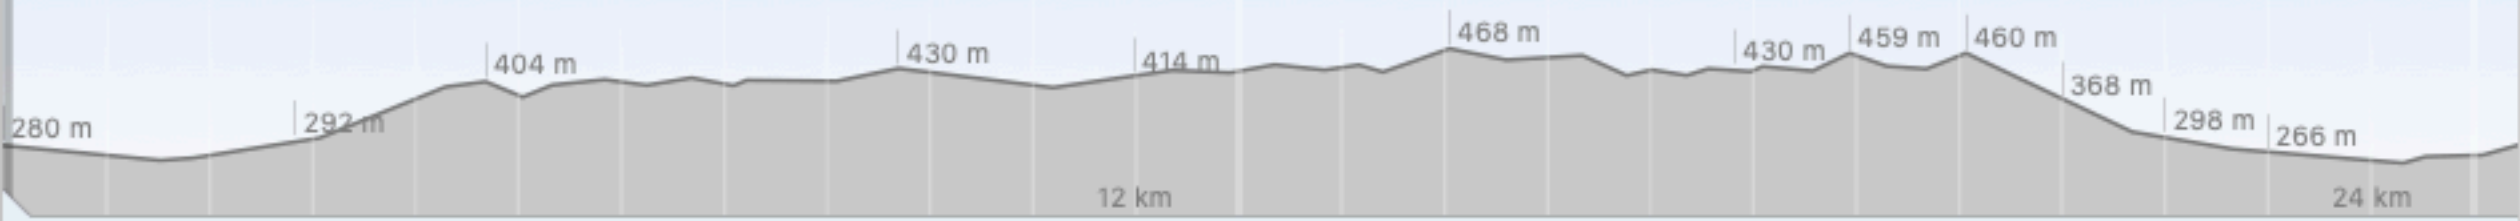

Höhenmeter: \_\_\_\_\_

Distanz: 24,44 km  
Höhe: 222 m  
Aufstieg: 325 m/333 m  
Dauer: 06:58:15  
Geschw.: 3,51 km/h  
Bewegte Da... 06:16:50  
Geschw. Ma... 5,2 km/h

Höhe: 280 m | Zeit: 00:00:00