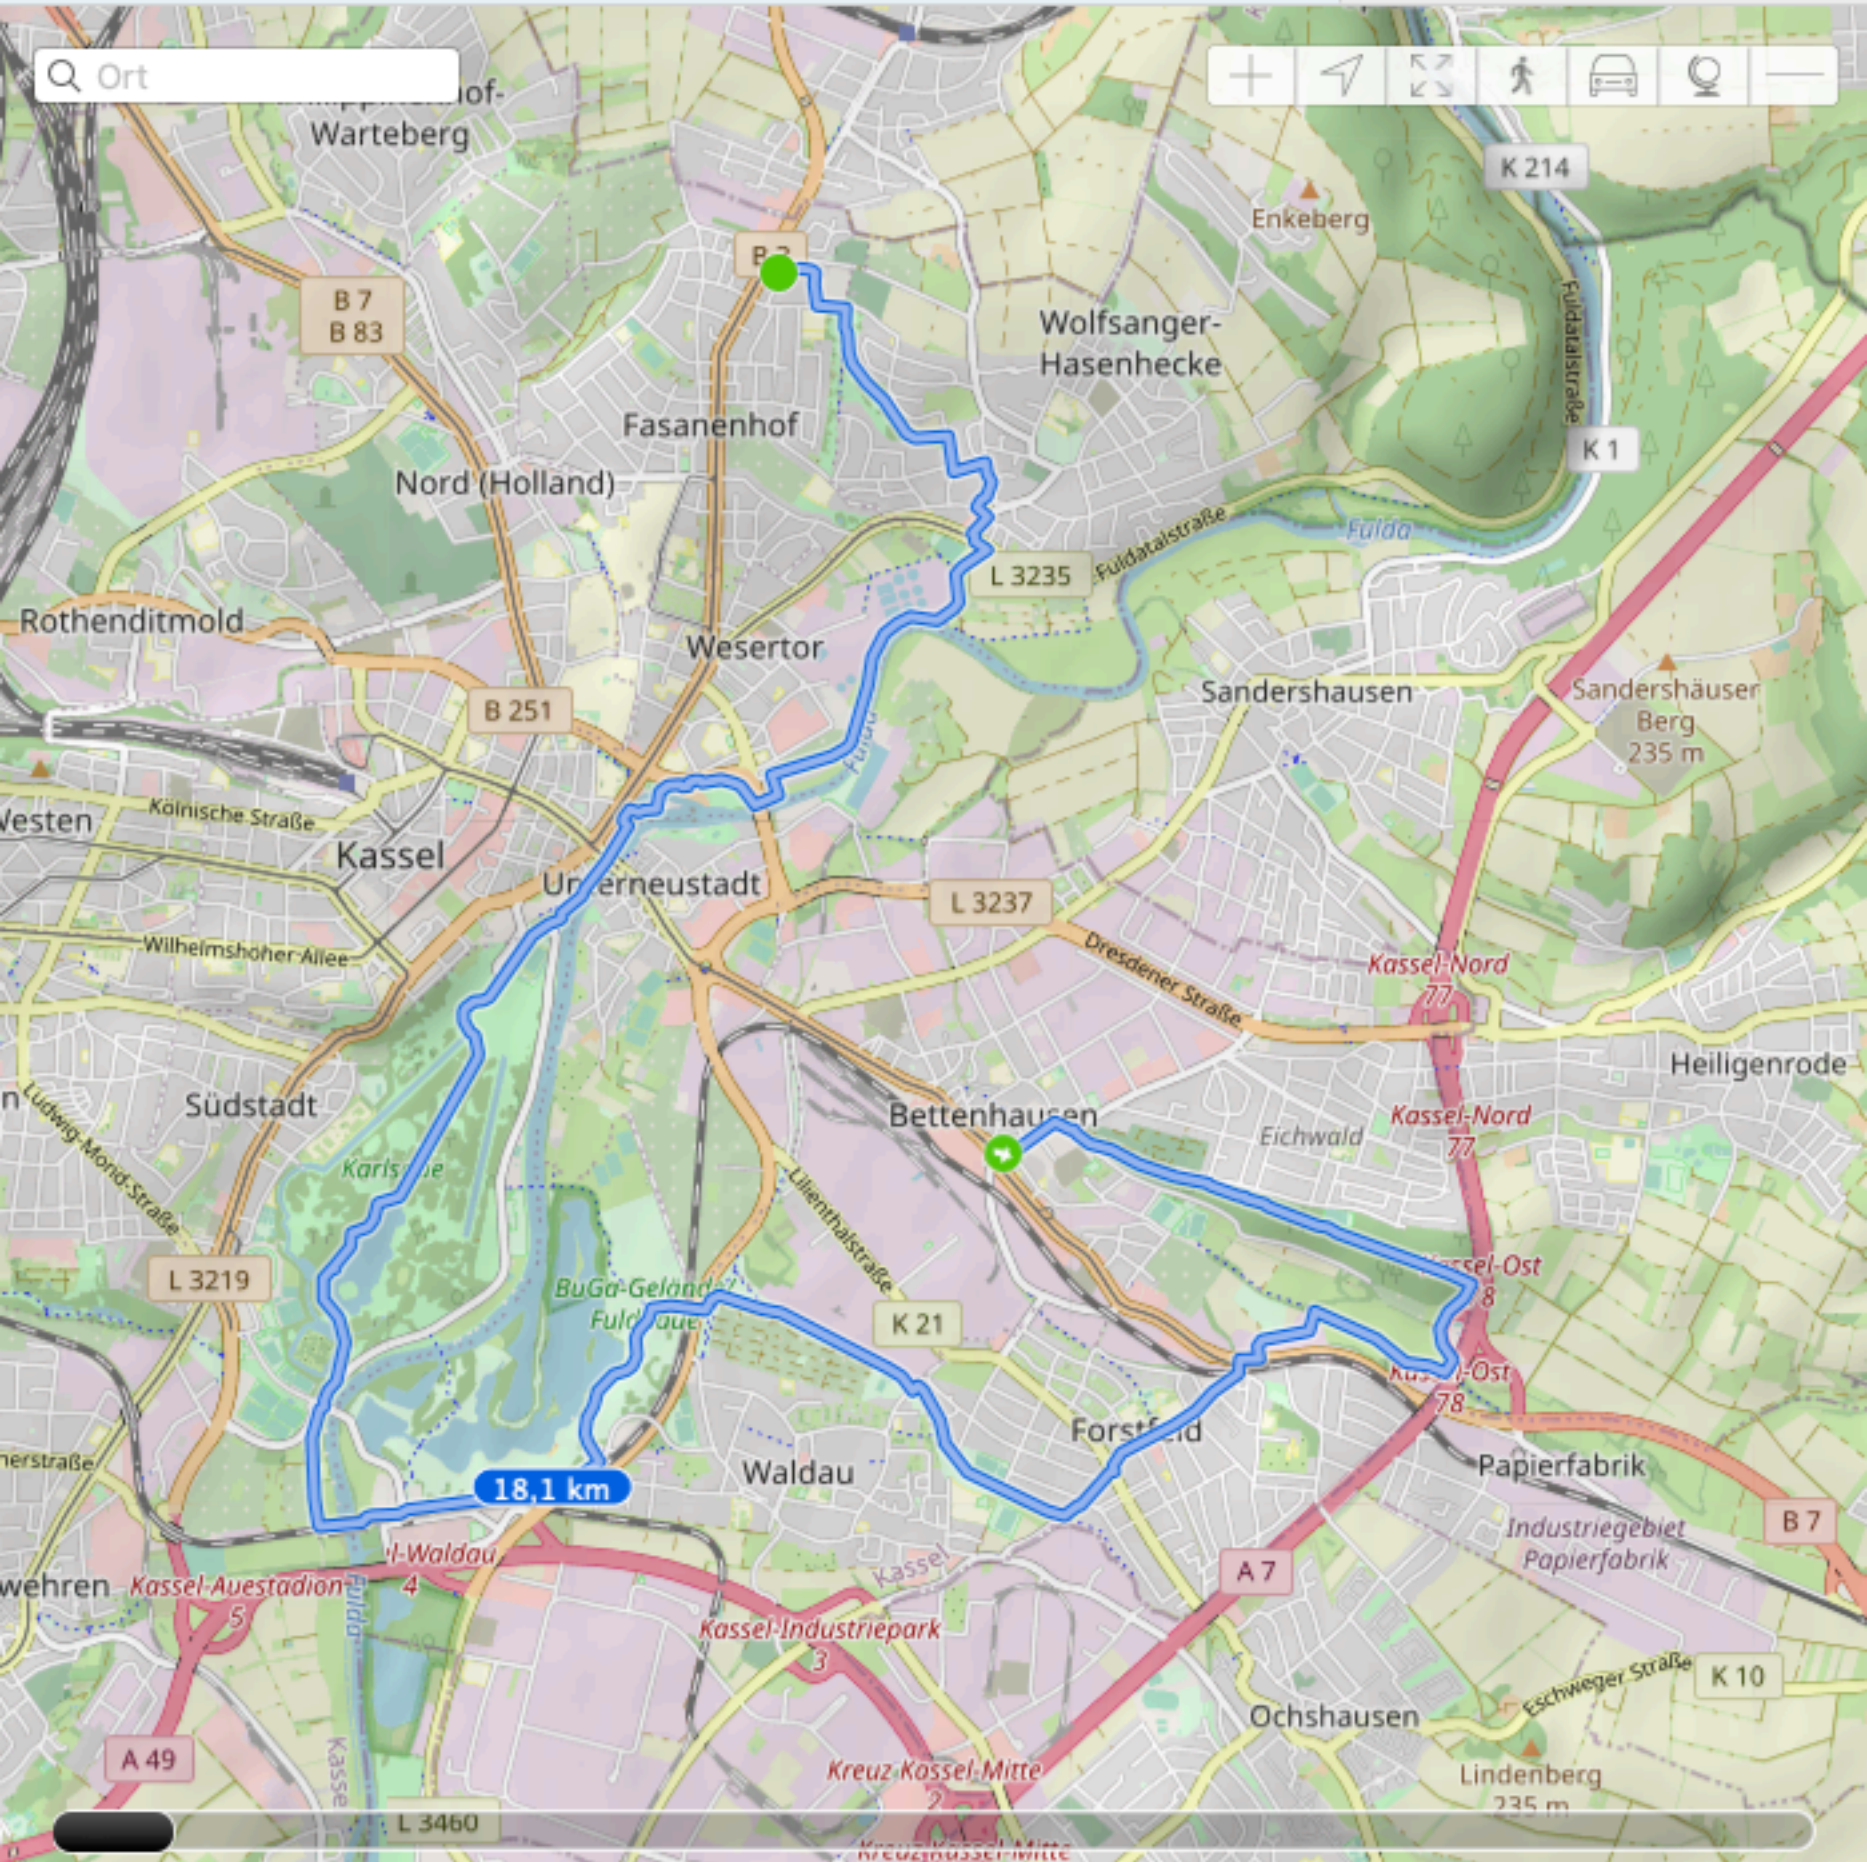

Höhenmeter: \_\_\_\_\_

Distanz: 18,1 km

Höhe: 68 m

Aufstieg: 87 m/52 m

Dauer: 05:34:40

Geschw.: 3,25 km/h

Bewegte Da... 04:14:05

Geschw. Ma... 5,2 km/h

188 m

139 m

9 km

18 km

Höhe: 143 m | Zeit: 00:00:00

Ort

18,1 km

1 km