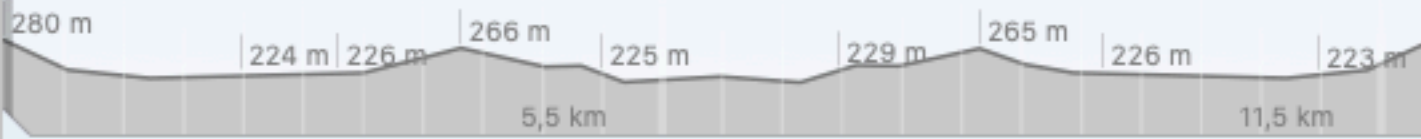

Höhenmeter: \_\_\_\_\_

Distanz: 11,96 km

Höhe: 72 m

Aufstieg: 141 m/129 m

Dauer: 03:16:49

Geschw.: 3,65 km/h

Bewegte Da... 02:33:52

Geschw. Ma... 5,67 km/h

Höhe: 280 m | Zeit: 00:00:00