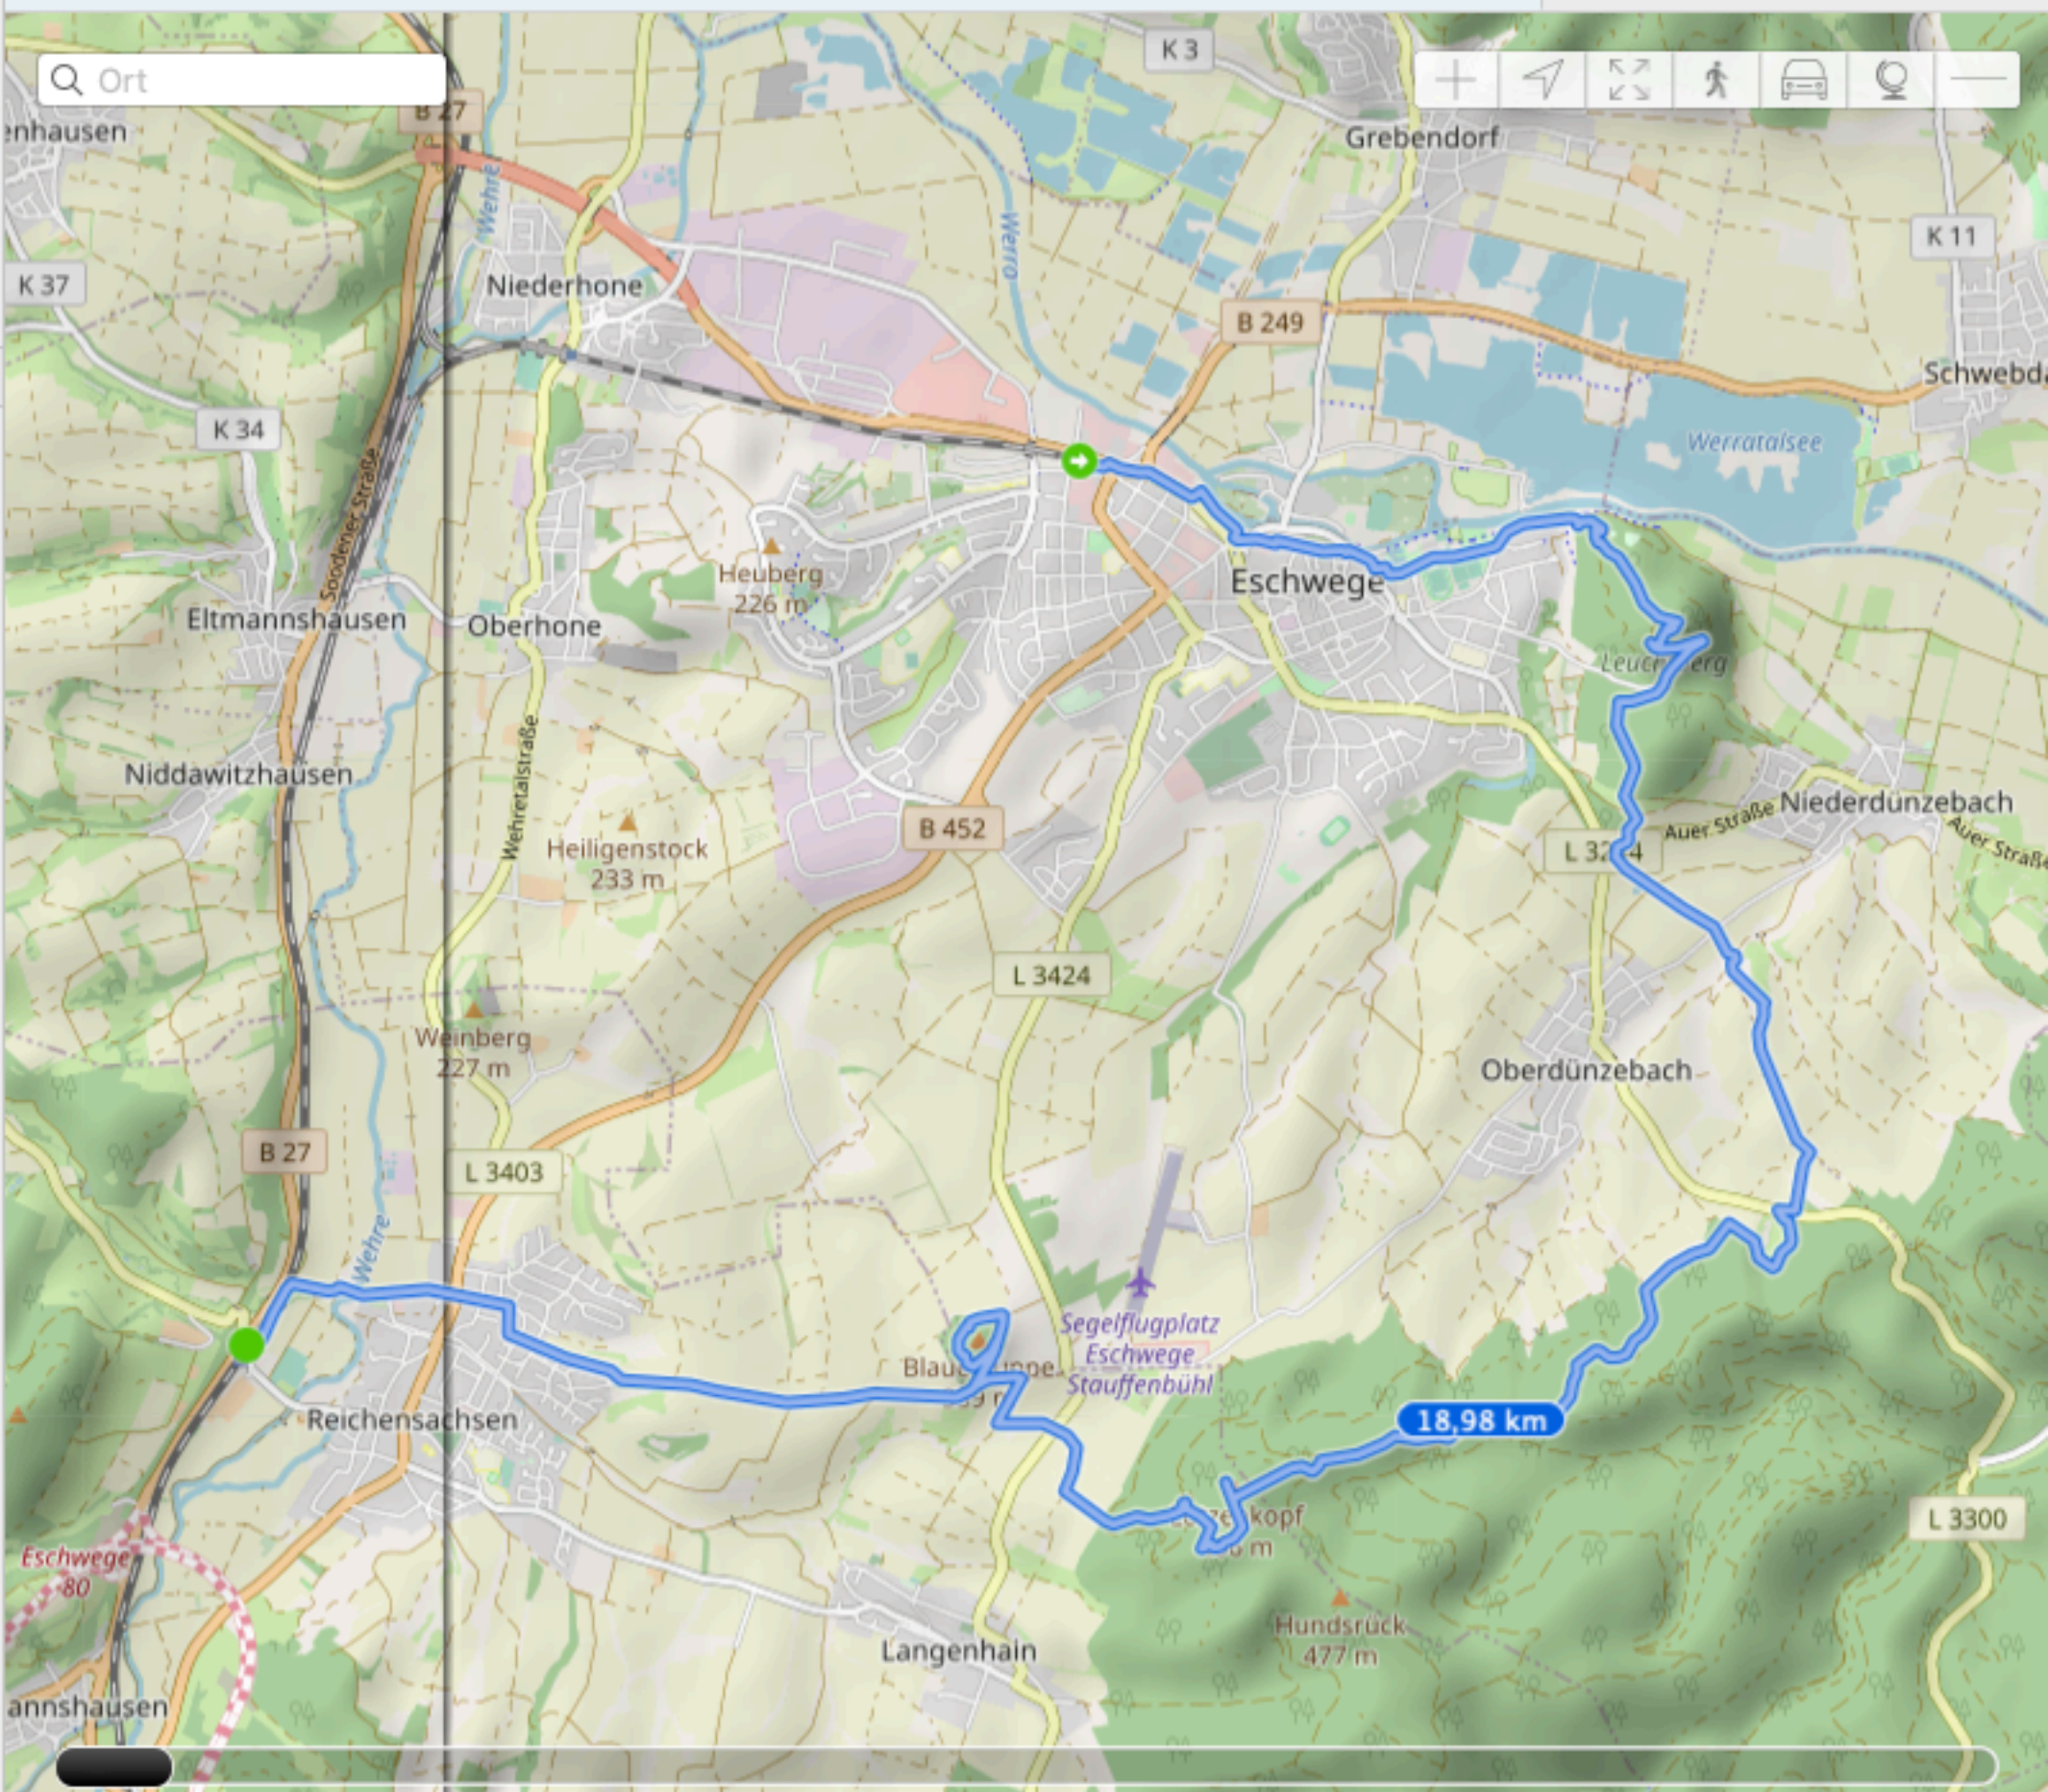

Höhenmeter: \_\_\_\_\_

Distanz: 18,98 km

Höhe: 304 m

Aufstieg: 508 m/489 m

Dauer: 06:26:06

Geschw.: 2,95 km/h

Bewegte Da... 04:49:04

Geschw. Ma... 5,19 km/h

Höhe: 167 m | Zeit: 00:00:00

18,98 km