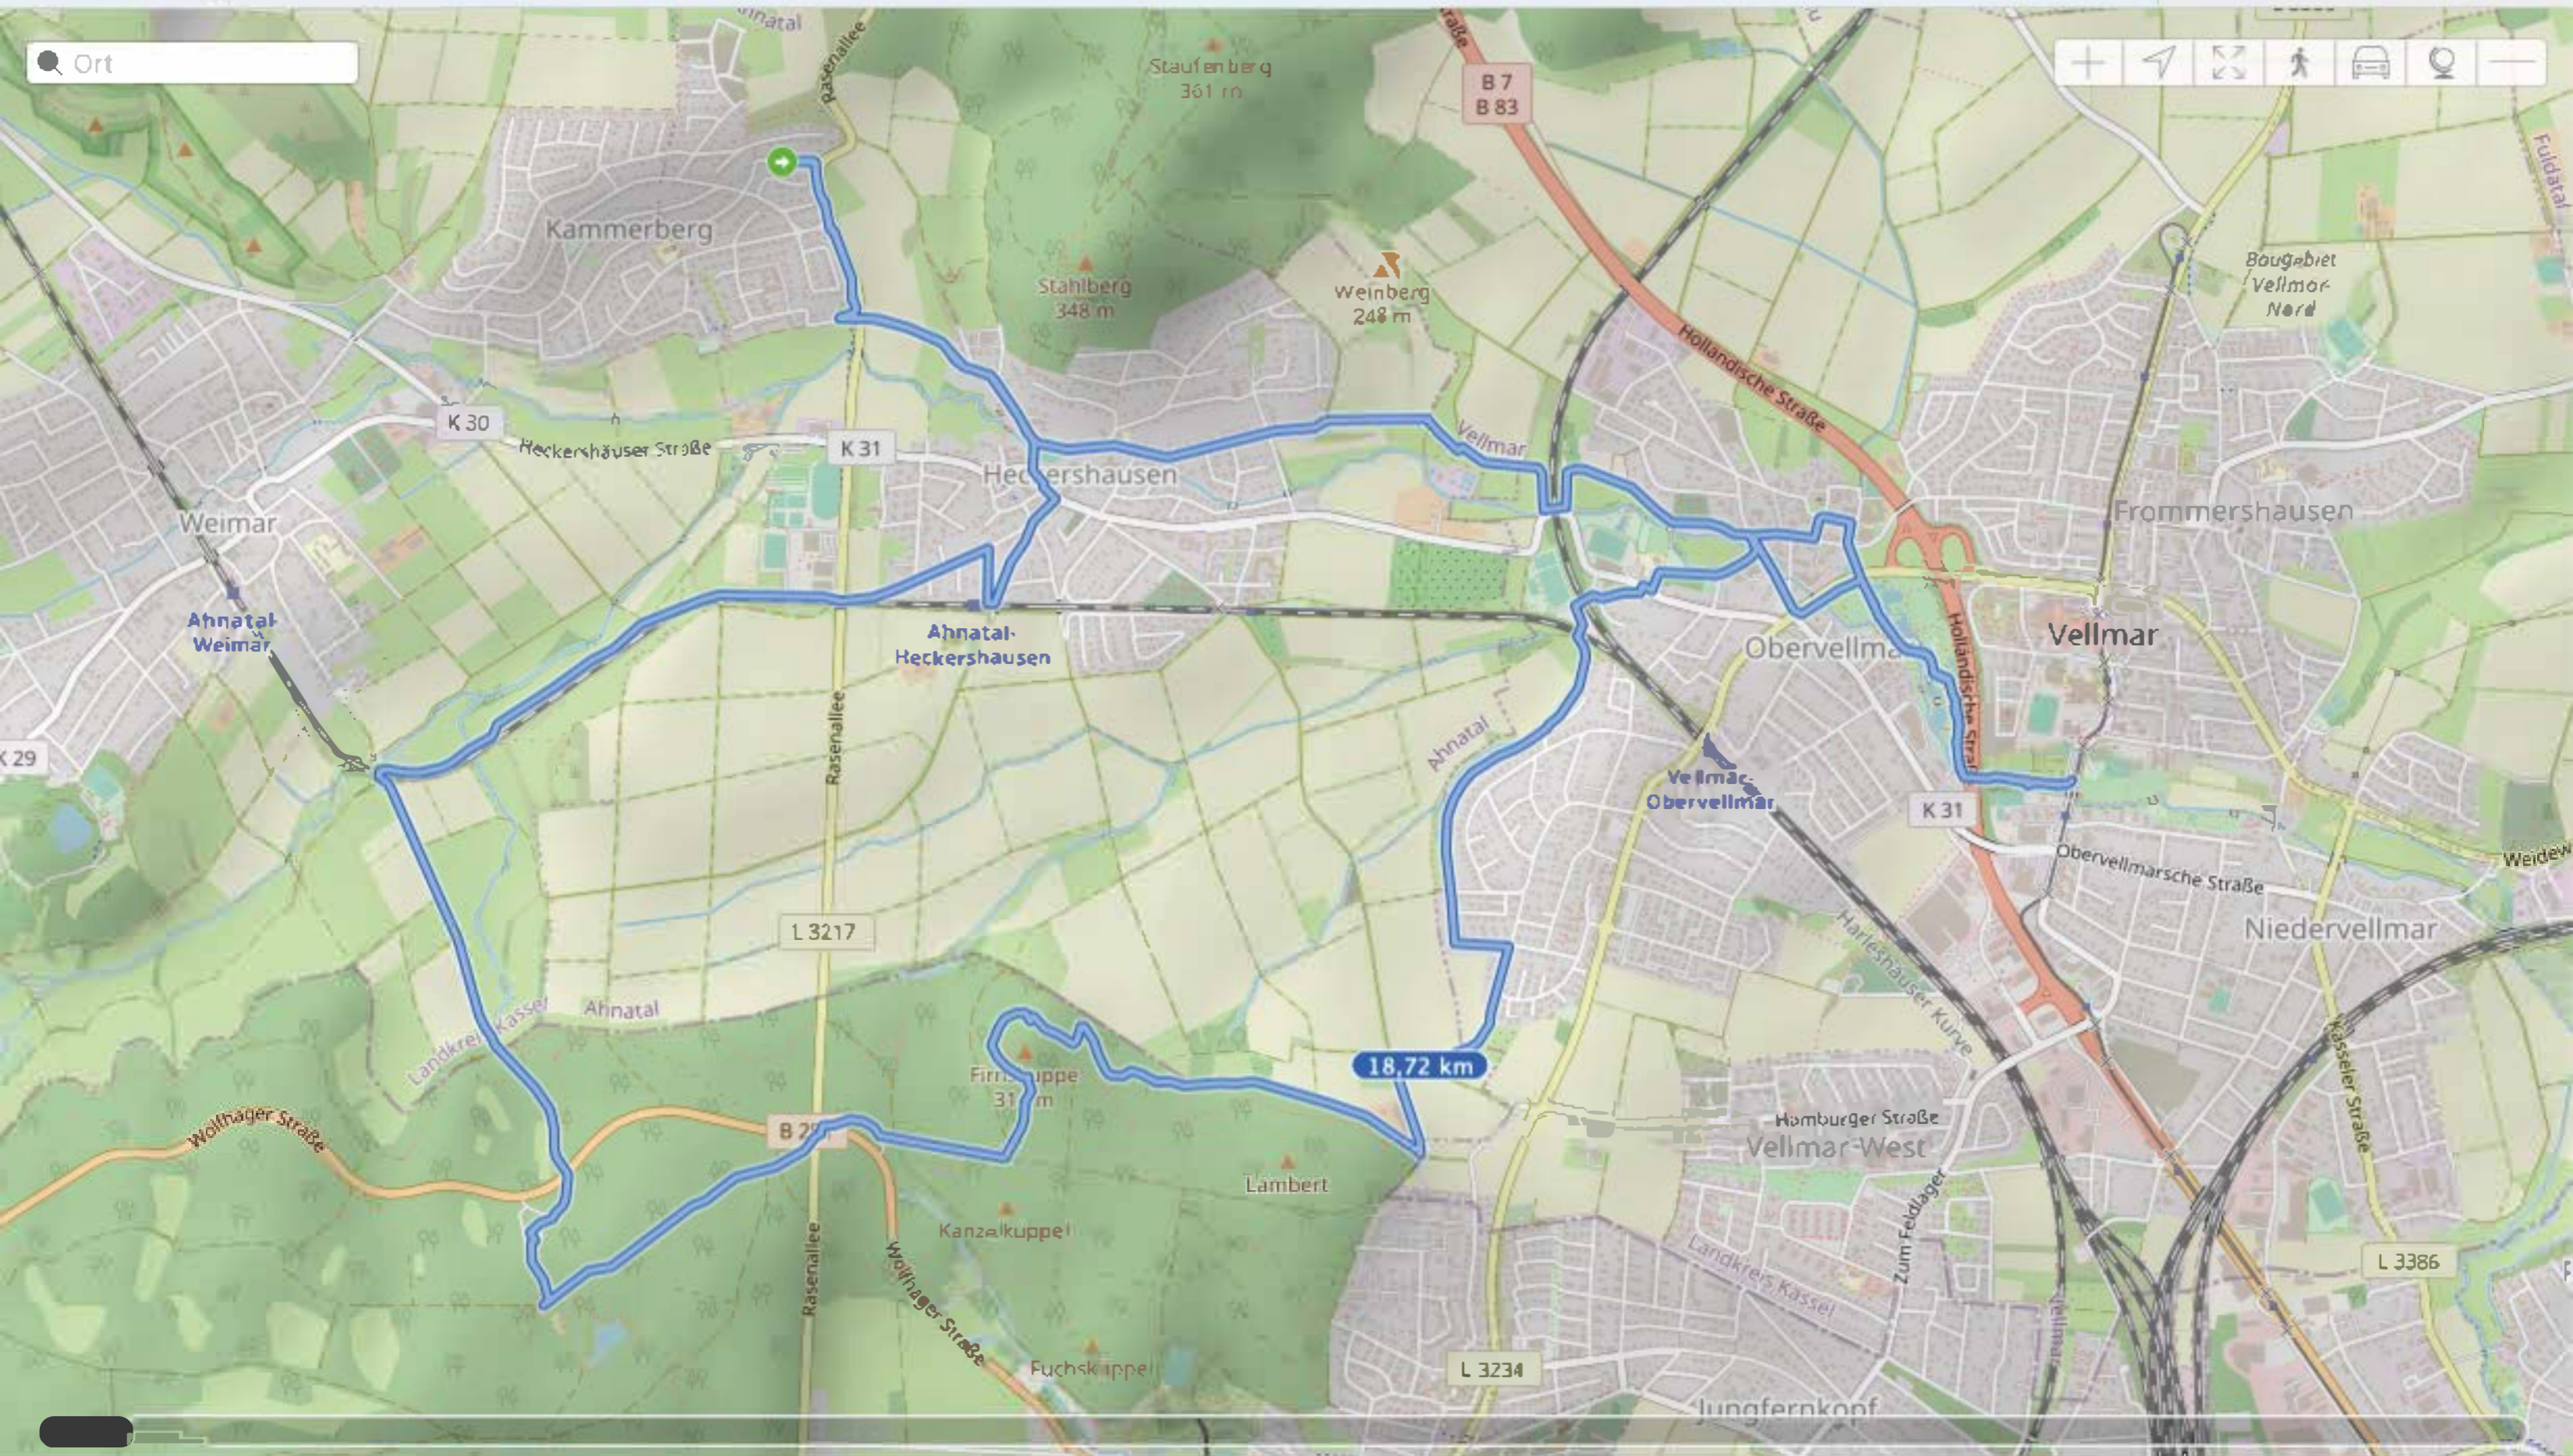

Höhenmeter: —————

Distanz: 18,72 km

Höhe: 161 m

Aufstieg: 206 m/203 m

Dauer: 05:48:31

Geschw.: 3,22 km/h

Bewegte Da... 04:15:57

Geschw. Ma... 5,51 km/h

Höhe: 280 m | Zeit: 00:00:00

Ort

600 m