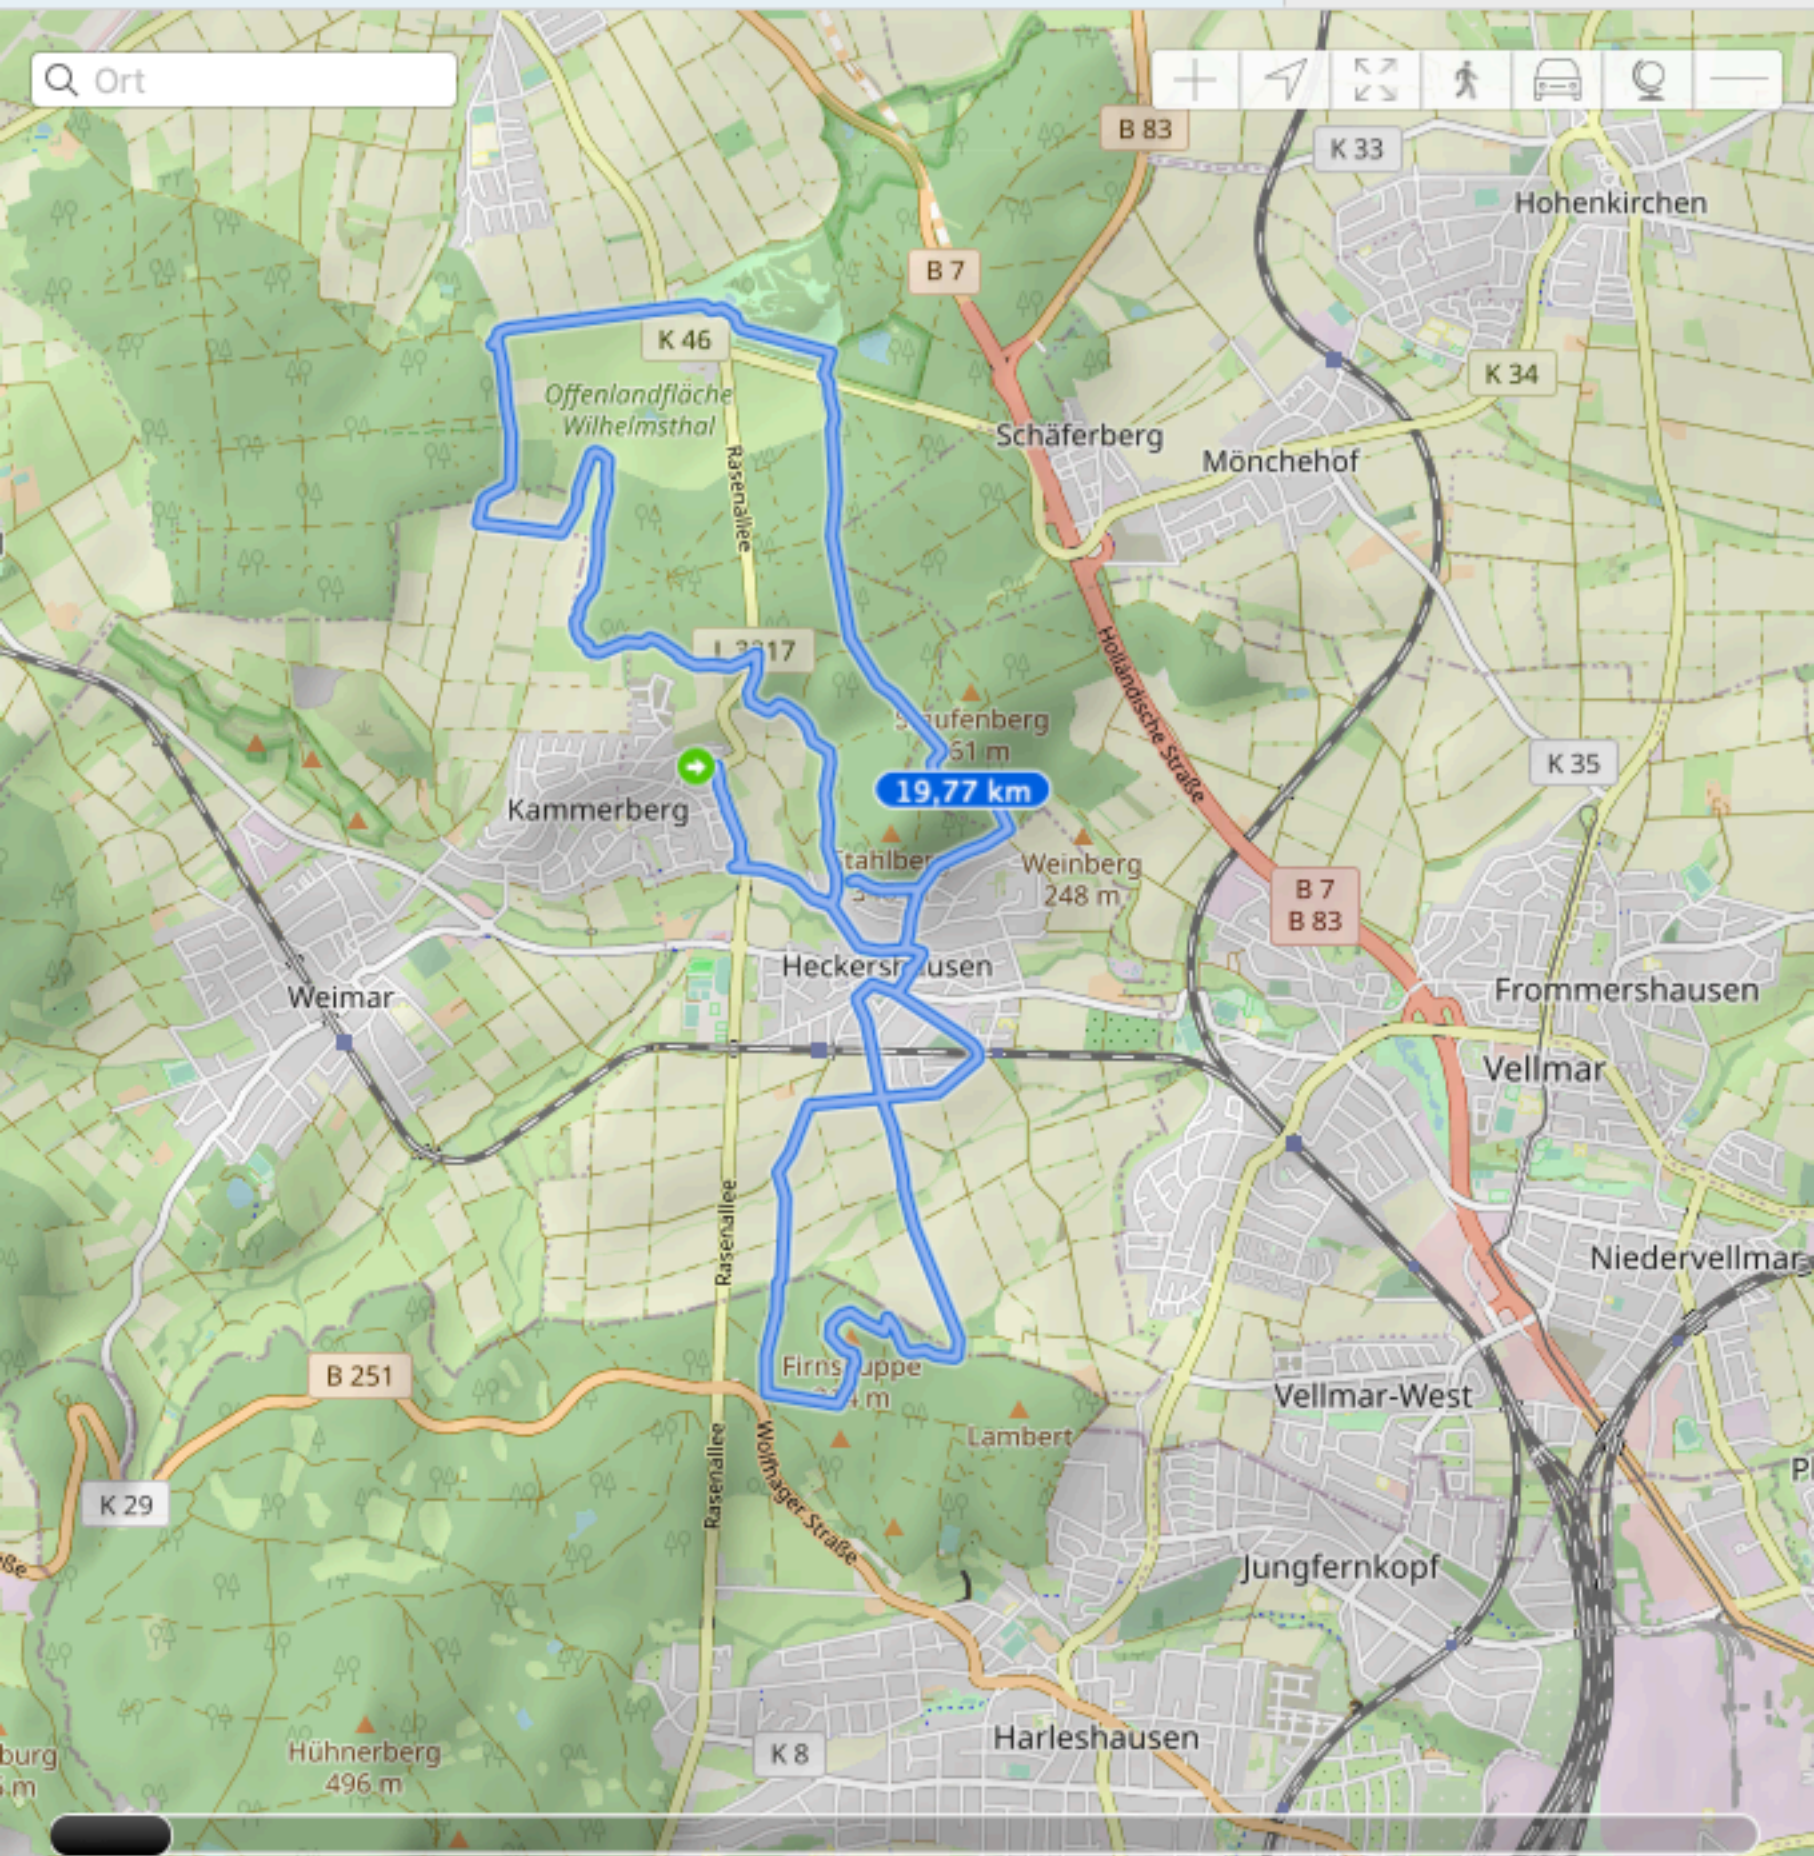

Höhenmeter: \_\_\_\_\_

Distanz: 19,77 km

Höhe: 113 m

Aufstieg: 316 m/295 m

Dauer: 05:36:27

Geschw.: 3,52 km/h

Bewegte Da... 04:41:19

Geschw. Ma... 5,5 km/h

Höhe: 280 m | Zeit: 00:00:00

Q Ort

Map navigation controls: zoom in (+), zoom out (-), compass, pan, pedestrian, car, and location icons.