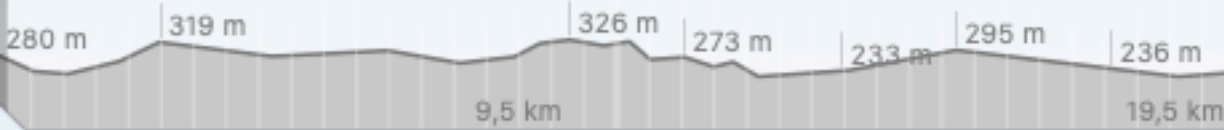

Höhenmeter: \_\_\_\_\_

Distanz: 19,77 km

Höhe: 113 m

Aufstieg: 316 m/295 m

Dauer: 05:36:27

Geschw.: 3,52 km/h

Bewegte Da... 04:41:19

Geschw. Ma... 5,5 km/h

Höhe: 280 m | Zeit: 00:00:00

Q Ort

Map navigation controls: zoom in (+), zoom out (-), compass, pan, pedestrian, car, and location icons.