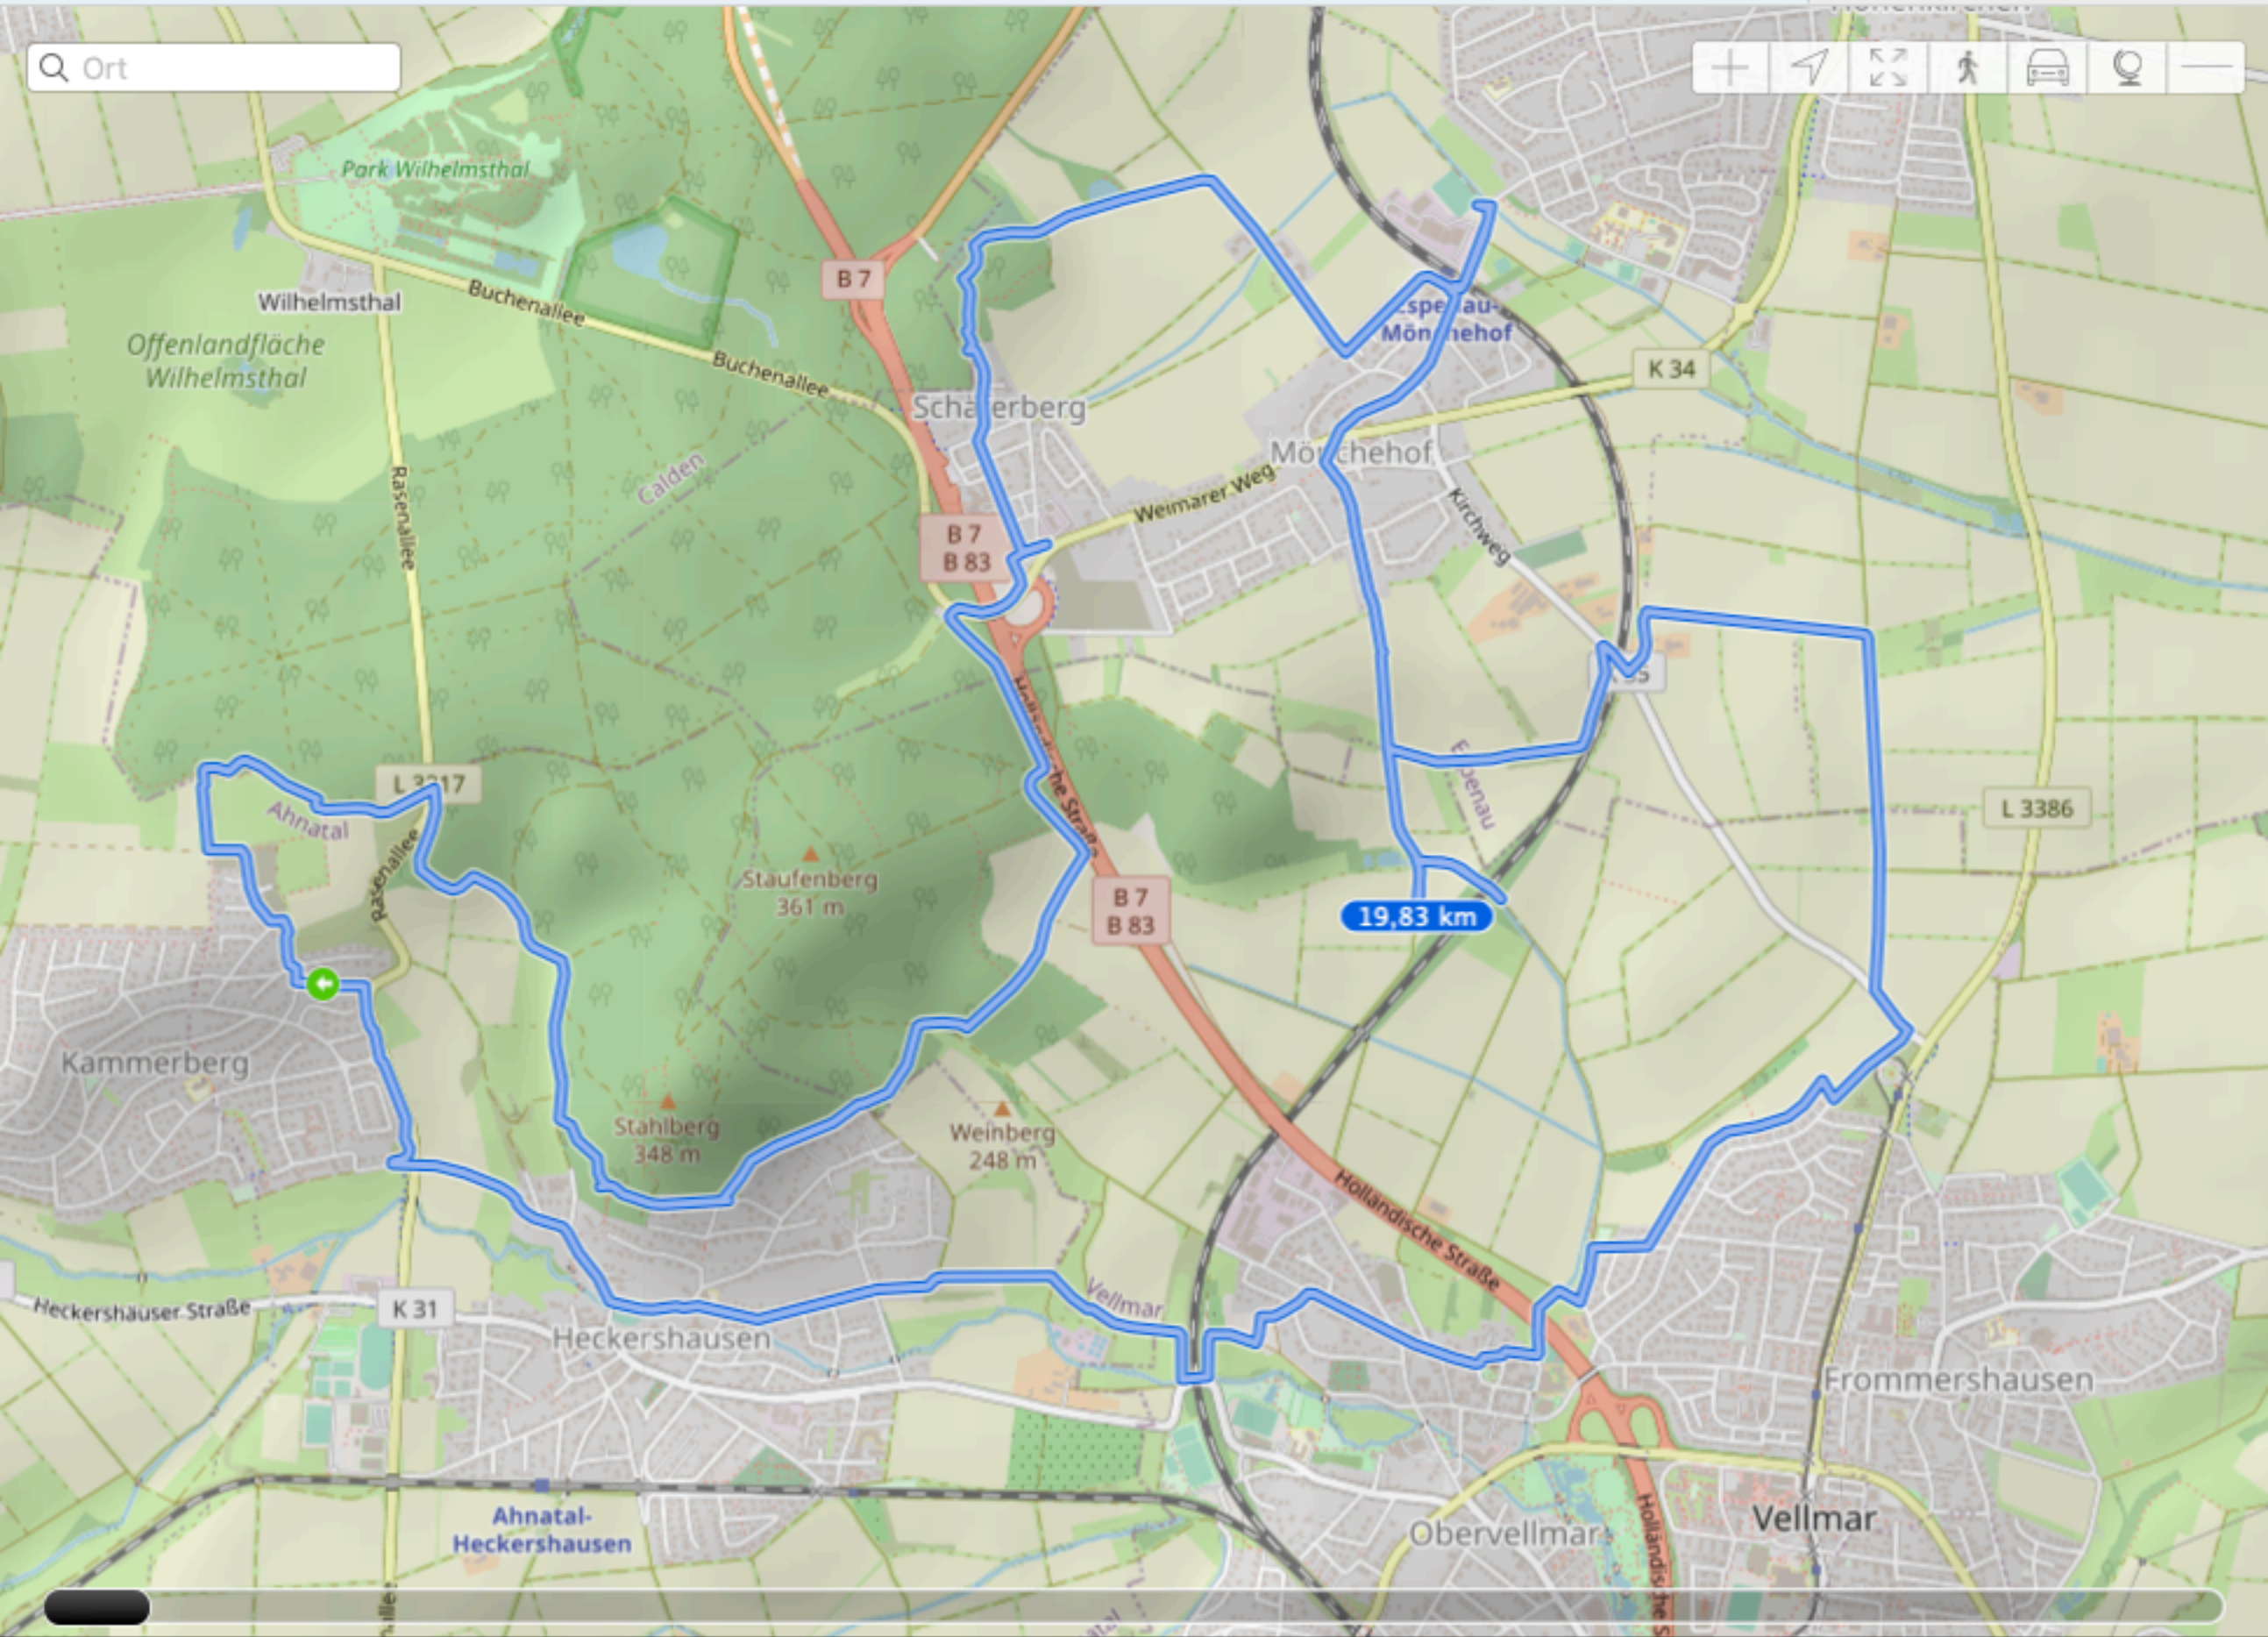

Höhenmeter: \_\_\_\_\_

Distanz: 19,83 km

Höhe: 126 m

Aufstieg: 189 m/206 m

Dauer: 06:03:55

Geschw.: 3,27 km/h

Bewegte Da... 04:48:57

Geschw. Ma... 4,98 km/h

Höhe: 281 m | Zeit: 00:00:00

Q Ort

600 m