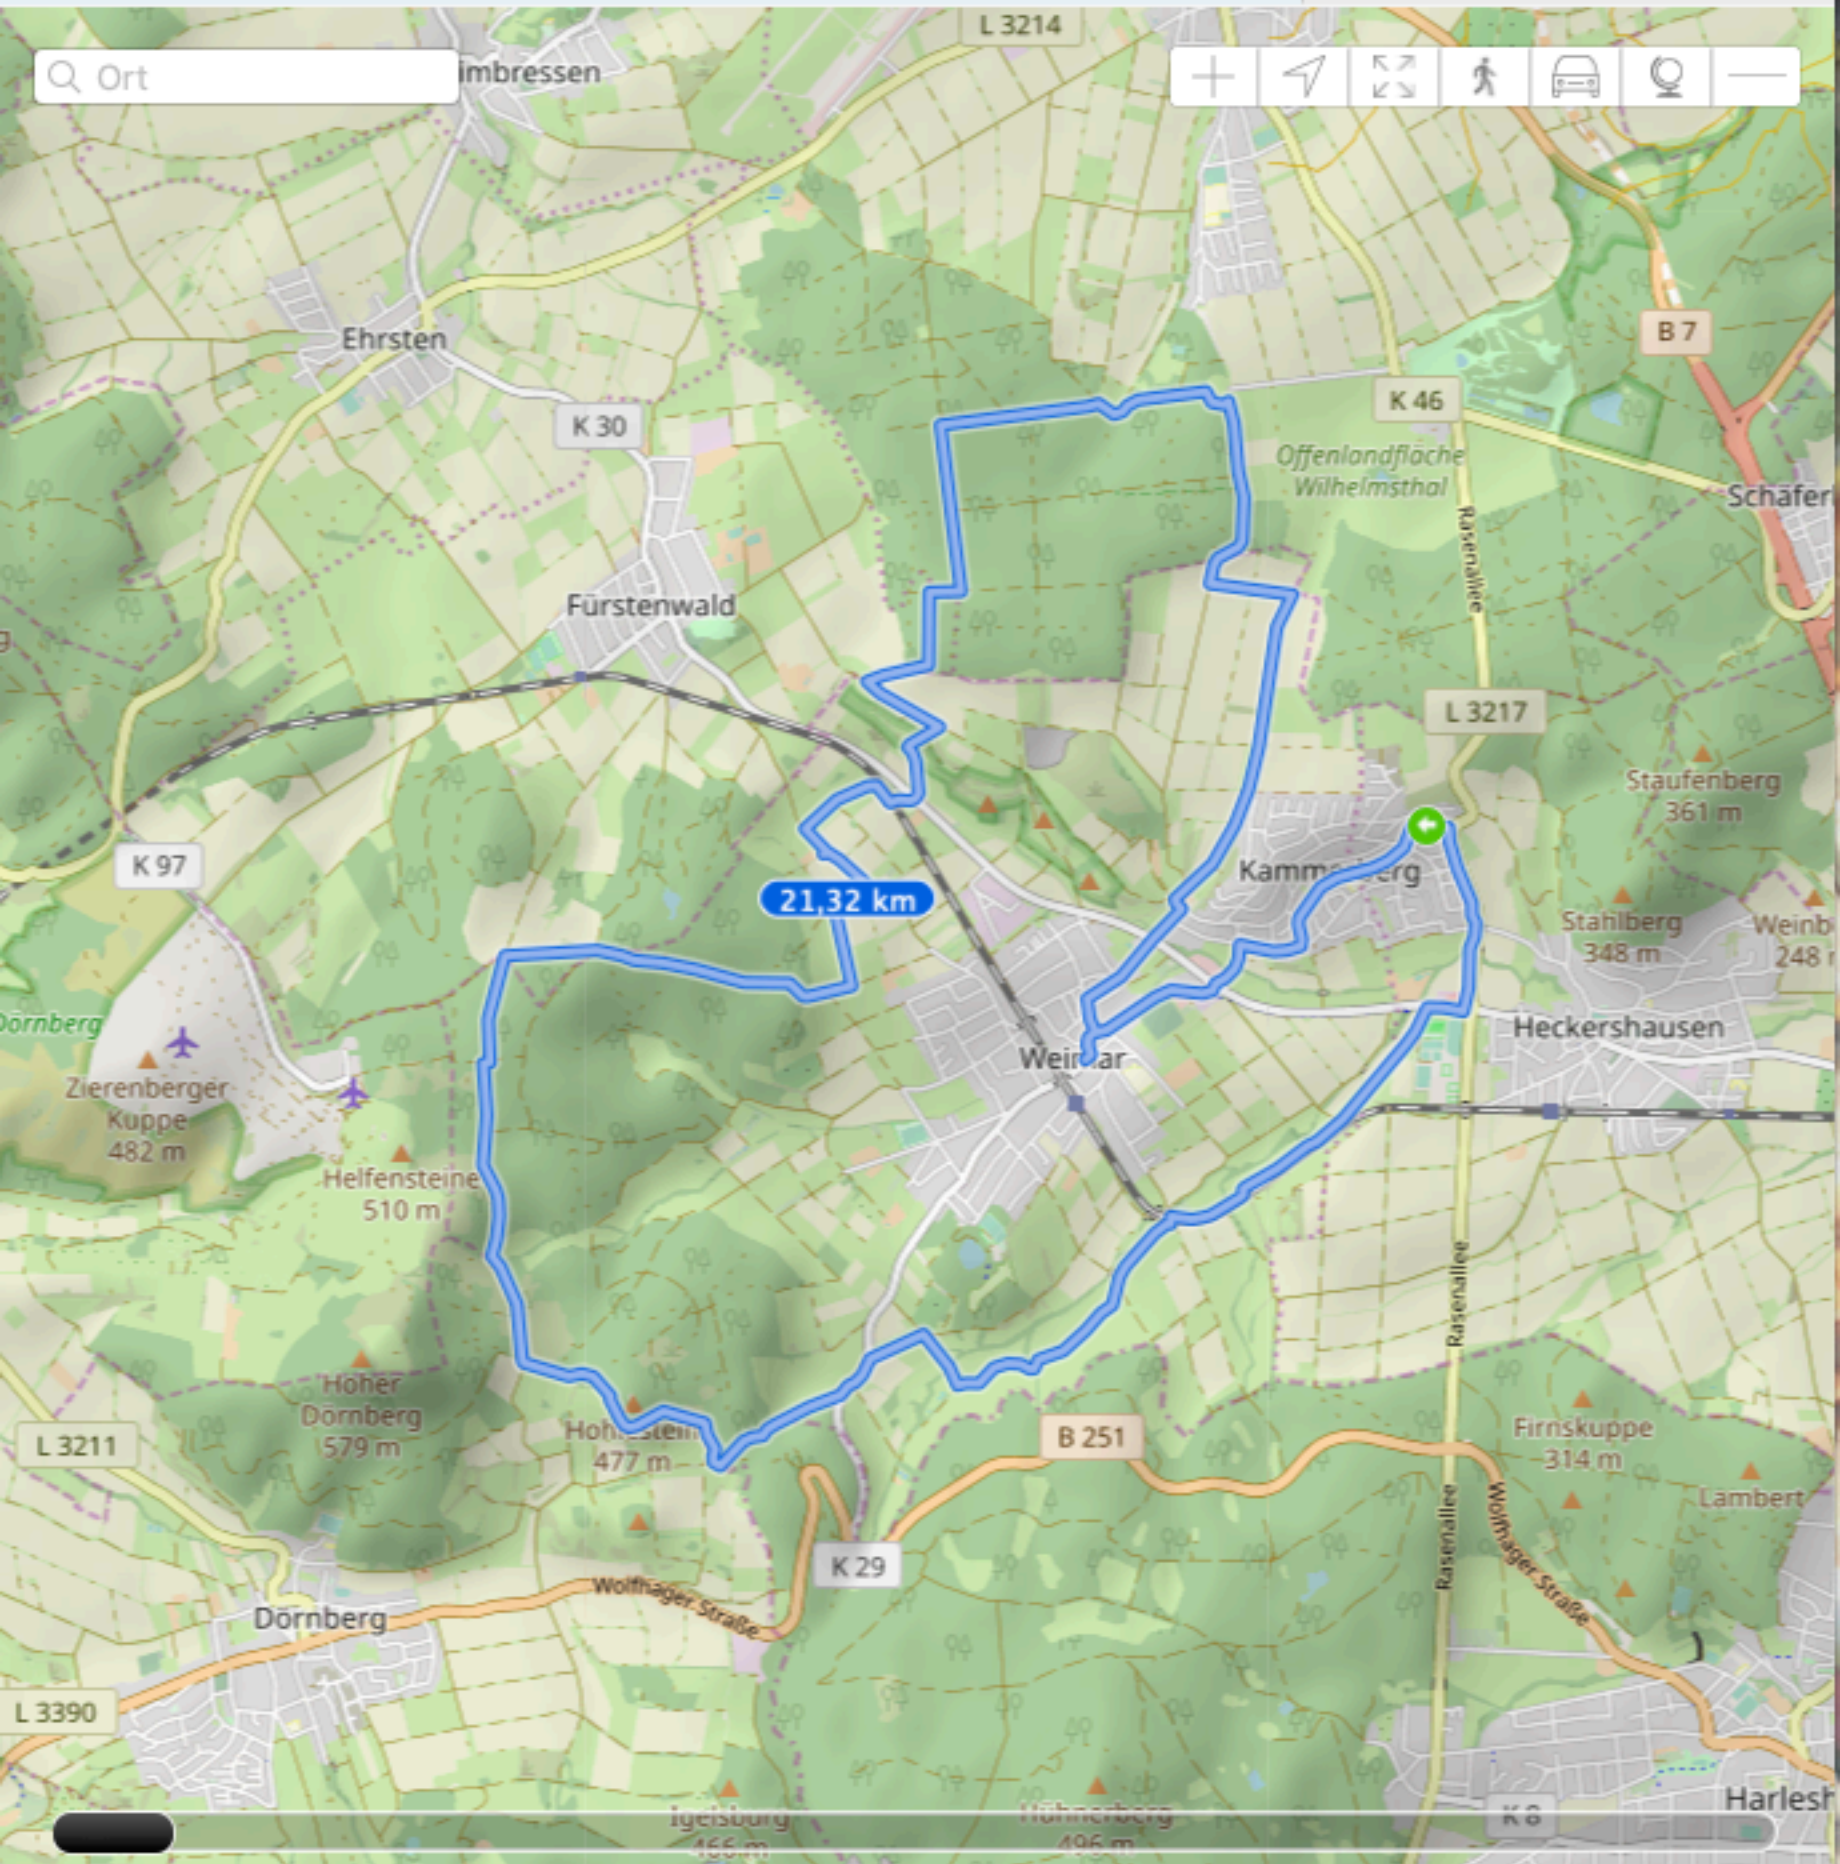

Höhenmeter: \_\_\_\_\_

Distanz: 21,32 km

Höhe: 209 m

Aufstieg: 289 m/297 m

Dauer: 06:51:28

Geschw.: 3,11 km/h

Bewegte Da... 05:23:27

Geschw. Ma... 5,21 km/h

Höhe: 281 m | Zeit: 00:00:00

1 km