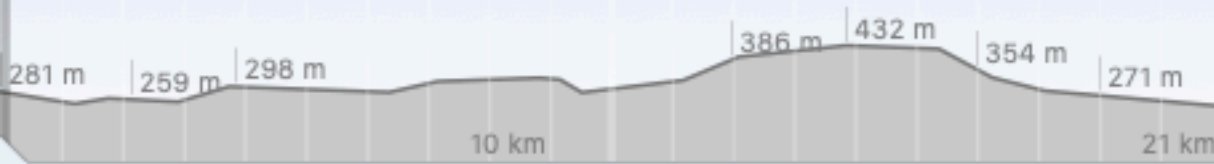

Höhenmeter: \_\_\_\_\_

Distanz: 21,32 km

Höhe: 209 m

Aufstieg: 289 m/297 m

Dauer: 06:51:28

Geschw.: 3,11 km/h

Bewegte Da... 05:23:27

Geschw. Ma... 5,21 km/h

Höhe: 281 m | Zeit: 00:00:00

1 km