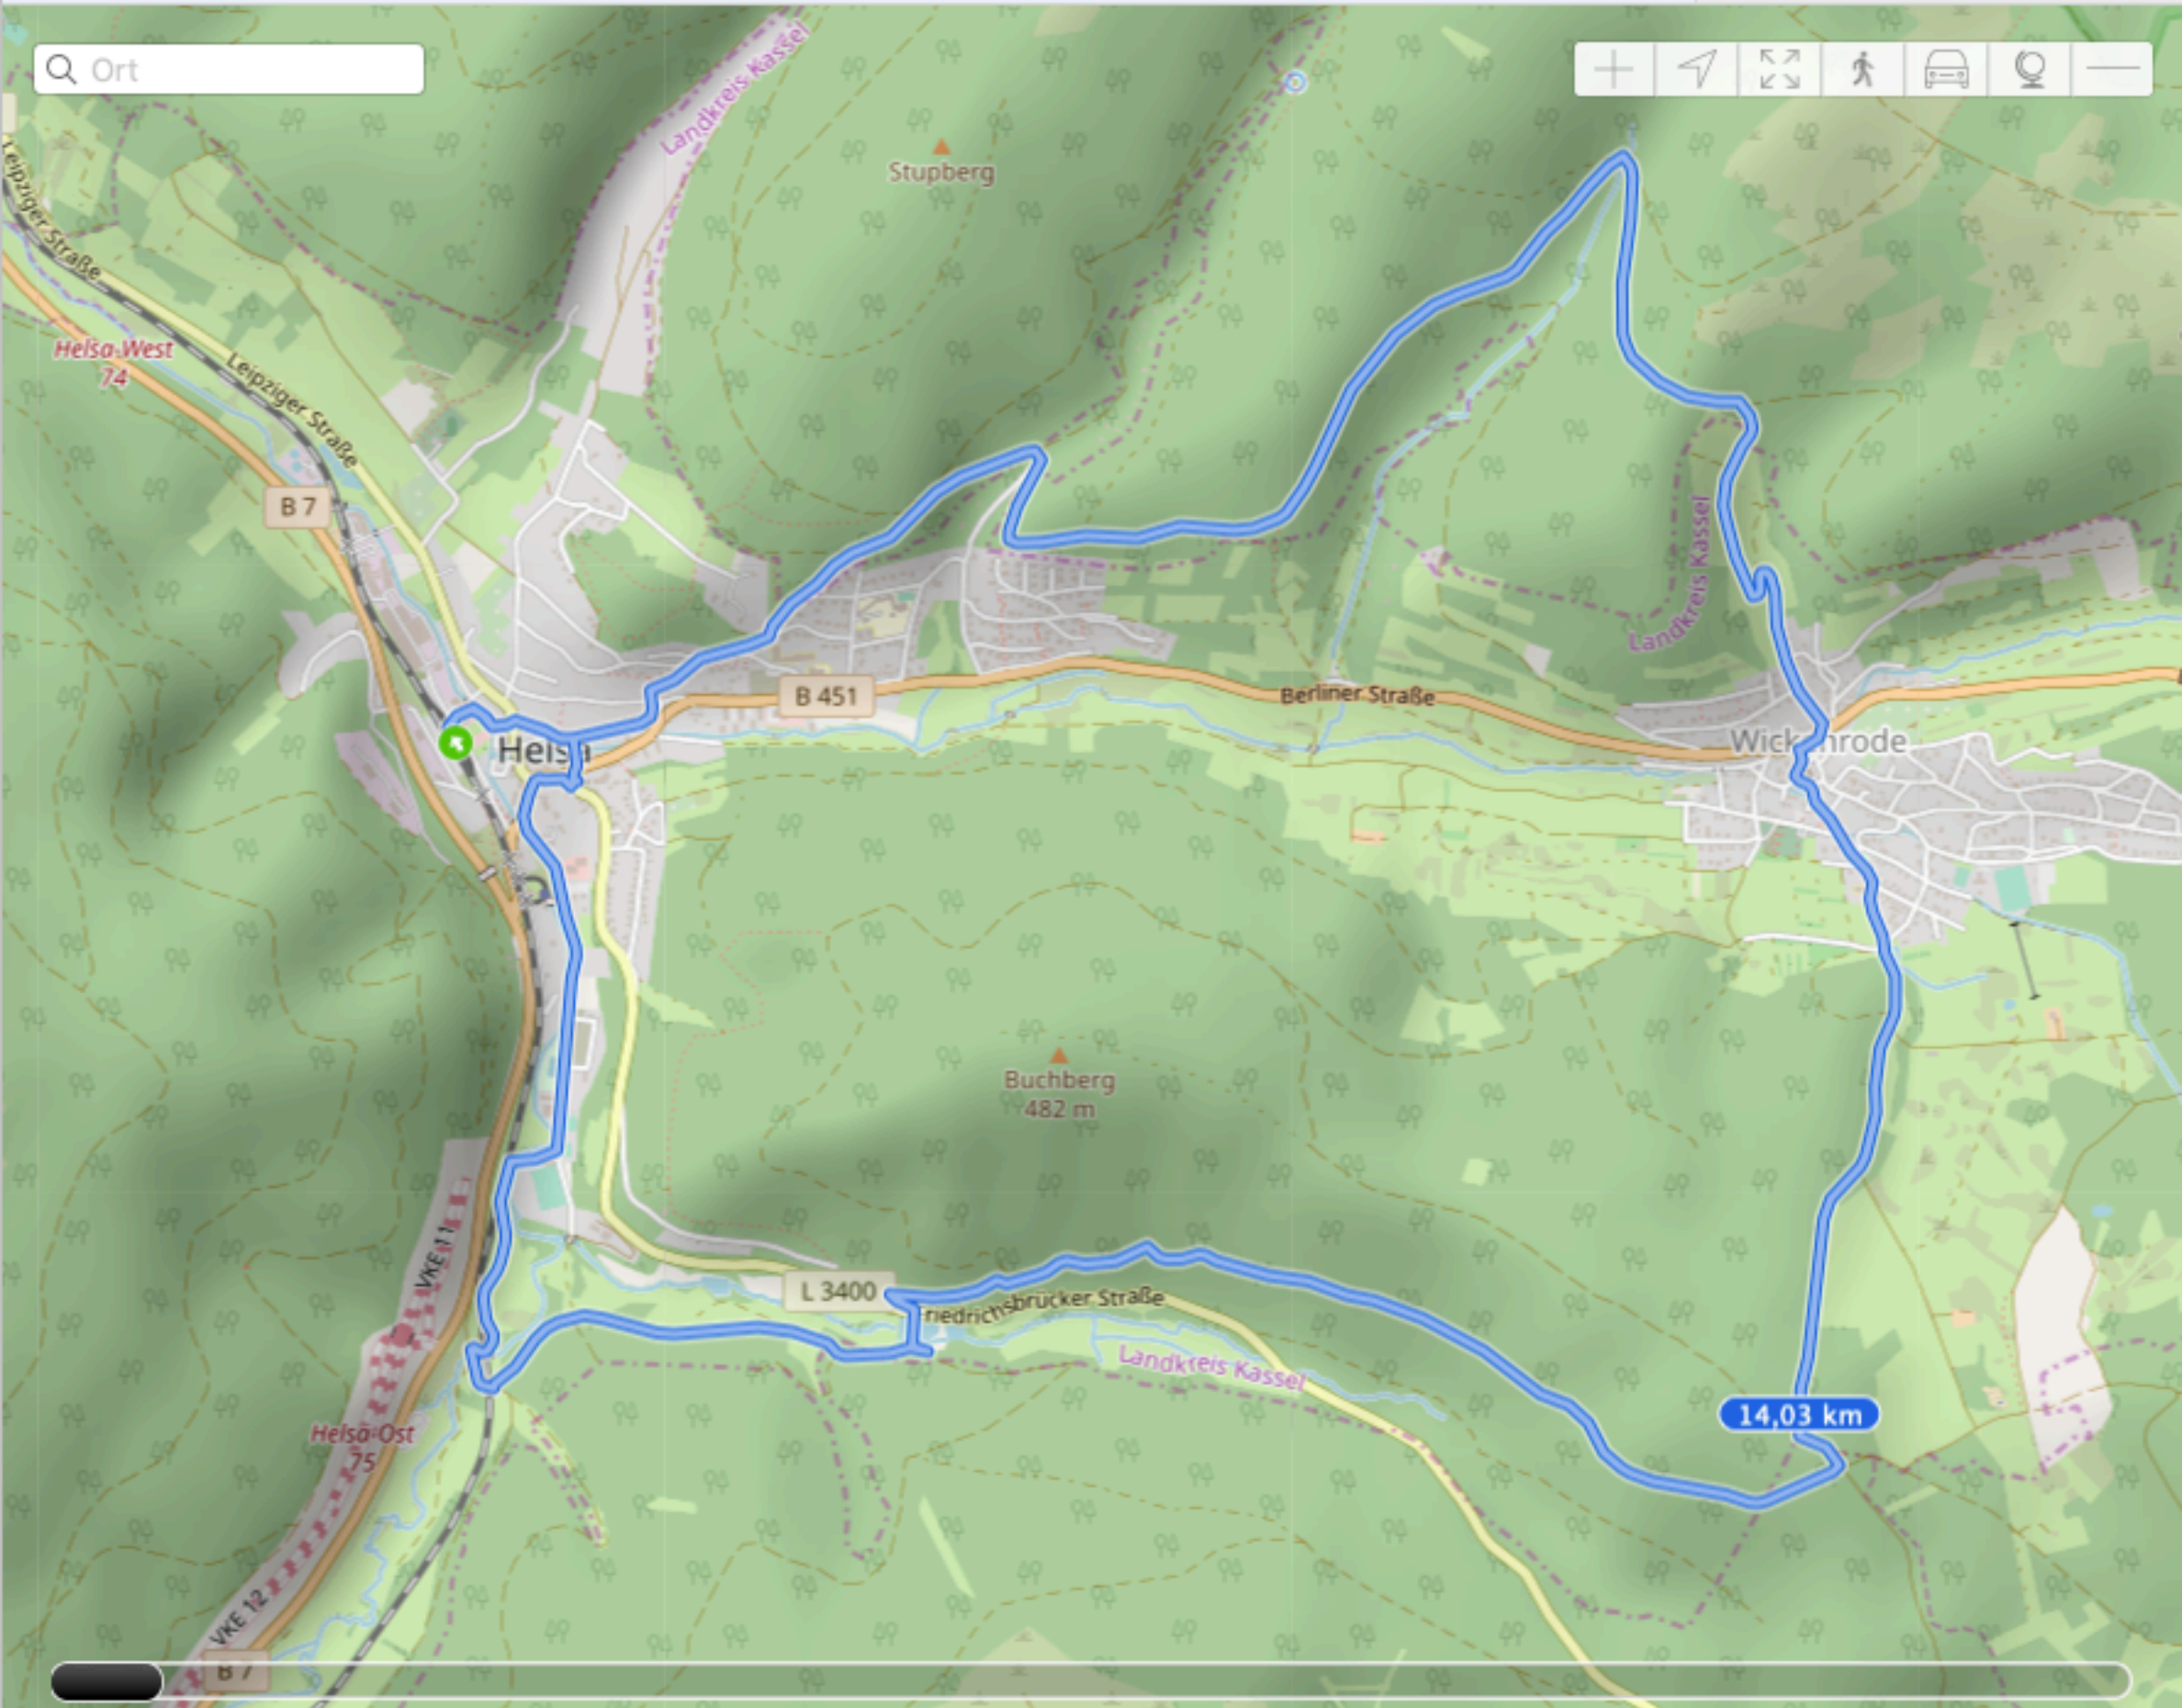

Höhenmeter: \_\_\_\_\_

Distanz: 14,03 km

Höhe: 240 m

Aufstieg: 355 m/378 m

Dauer: 06:08:24

Geschw.: 2,28 km/h

Bewegte Da... 03:20:10

Geschw. Ma... 5,17 km/h

Höhe: 256 m | Zeit: 00:00:00

Q Ort

Map navigation controls: zoom in (+), zoom out (-), compass, pan, and other navigation icons.

14,03 km