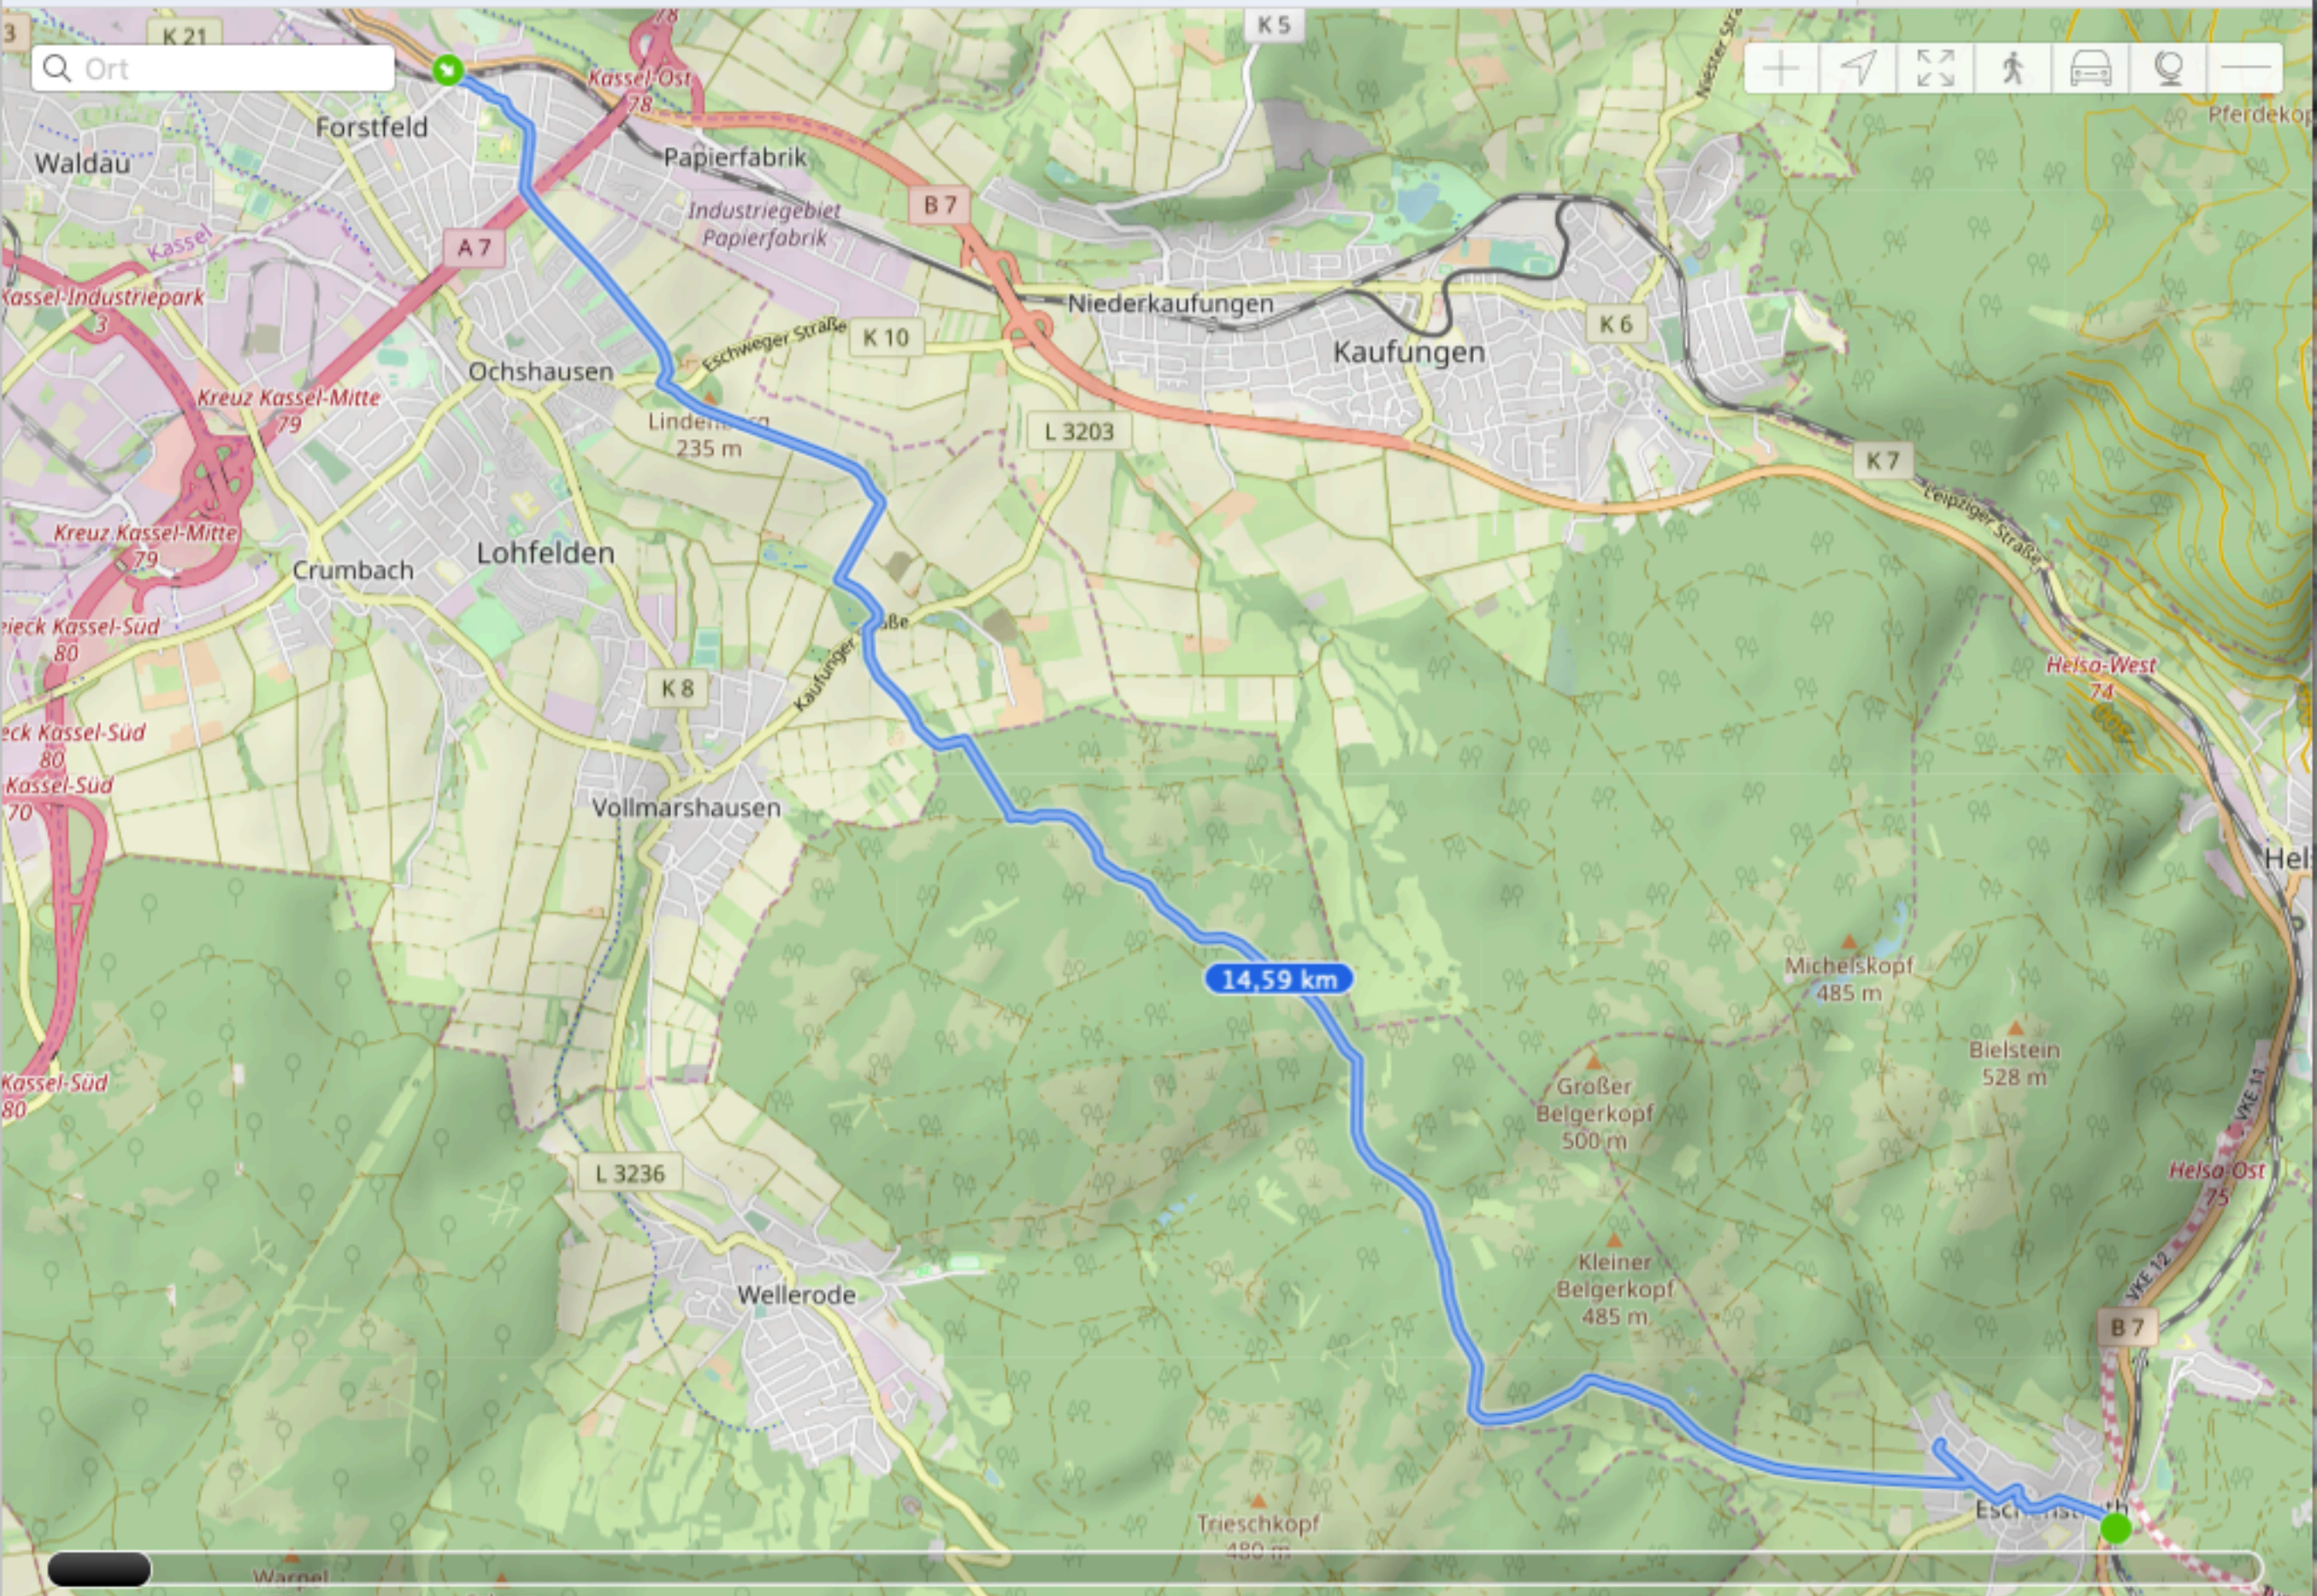

Distanz: 14,59 km
 Höhe: 304 m
 Aufstieg: 320 m/165 m
 Dauer: 06:01:40
 Geschw.: 2,42 km/h
 Bewegte Da... 03:18:13
 Geschw. Ma... 5,03 km/h

14,59 km