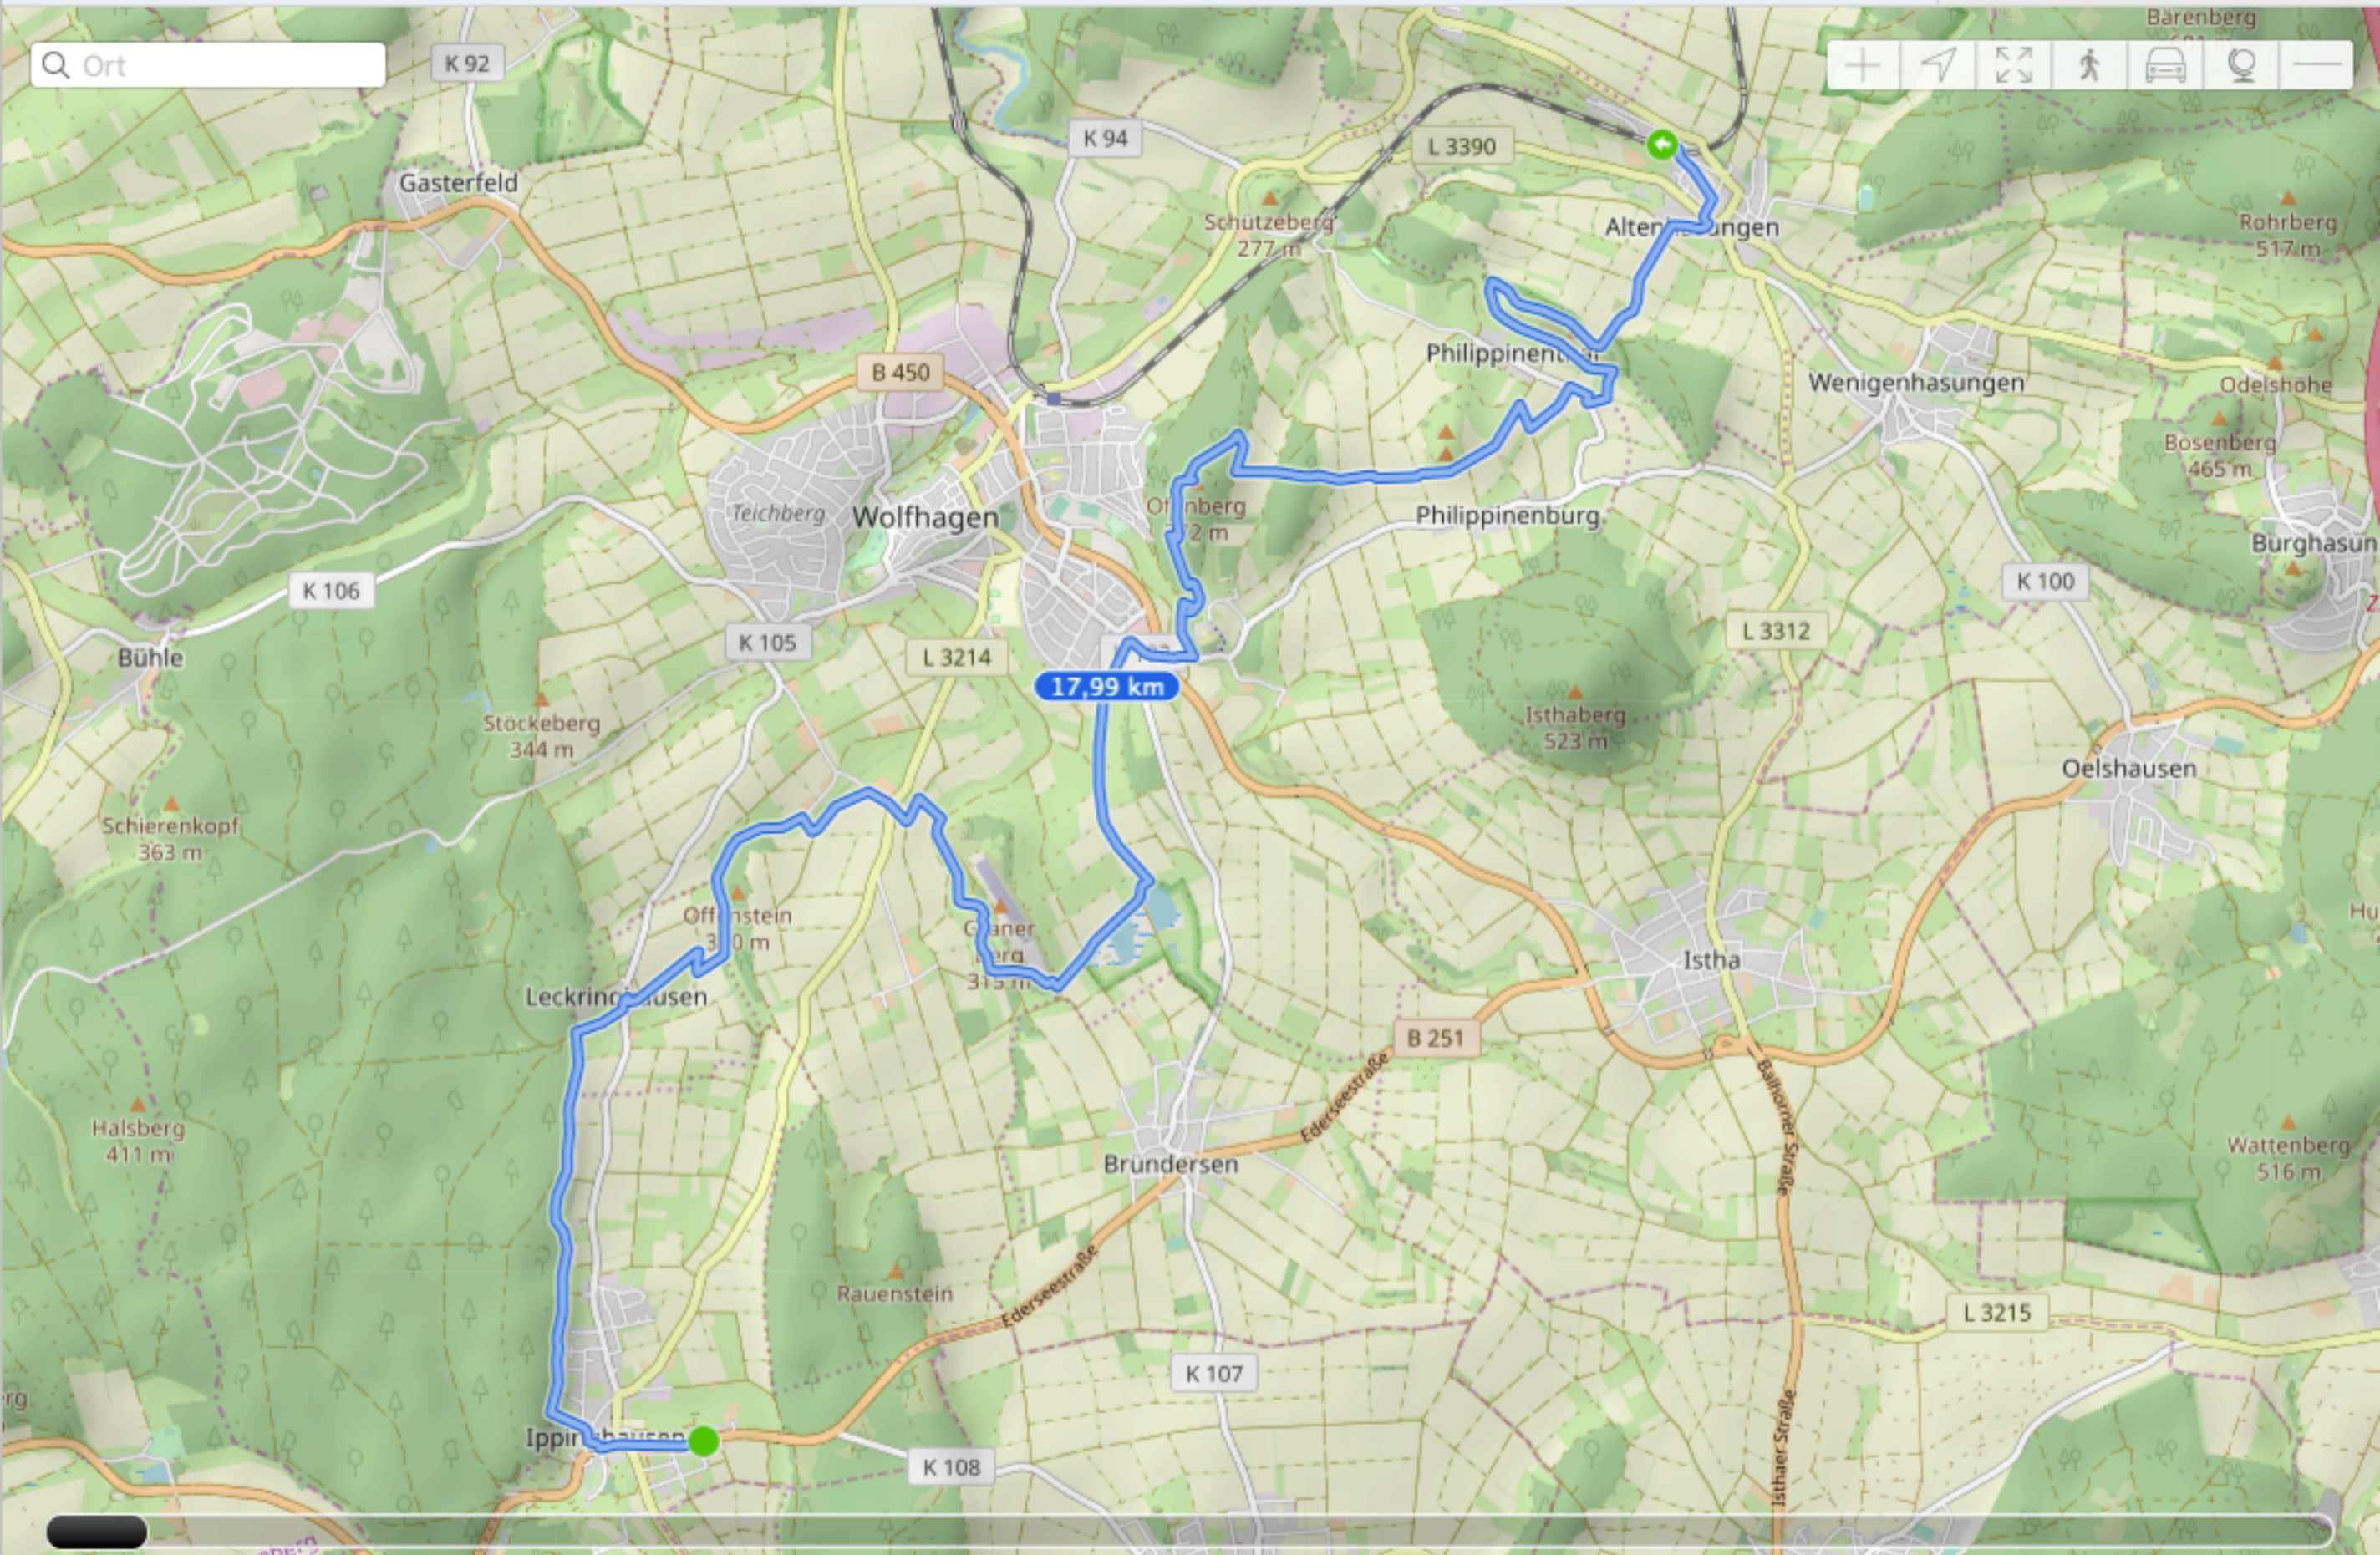

Höhenmeter: \_\_\_\_\_

Distanz: 17,99 km

Höhe: 100 m

Aufstieg: 217 m/204 m

Dauer: 06:39:02

Geschw.: 2,7 km/h

Bewegte Da... 04:14:04

Geschw. Ma... 4,94 km/h

Höhe: 292 m | Zeit: 00:00:00

Q Ort

Map navigation controls: zoom in (+), zoom out (-), pan (arrow), compass, and other navigation icons.