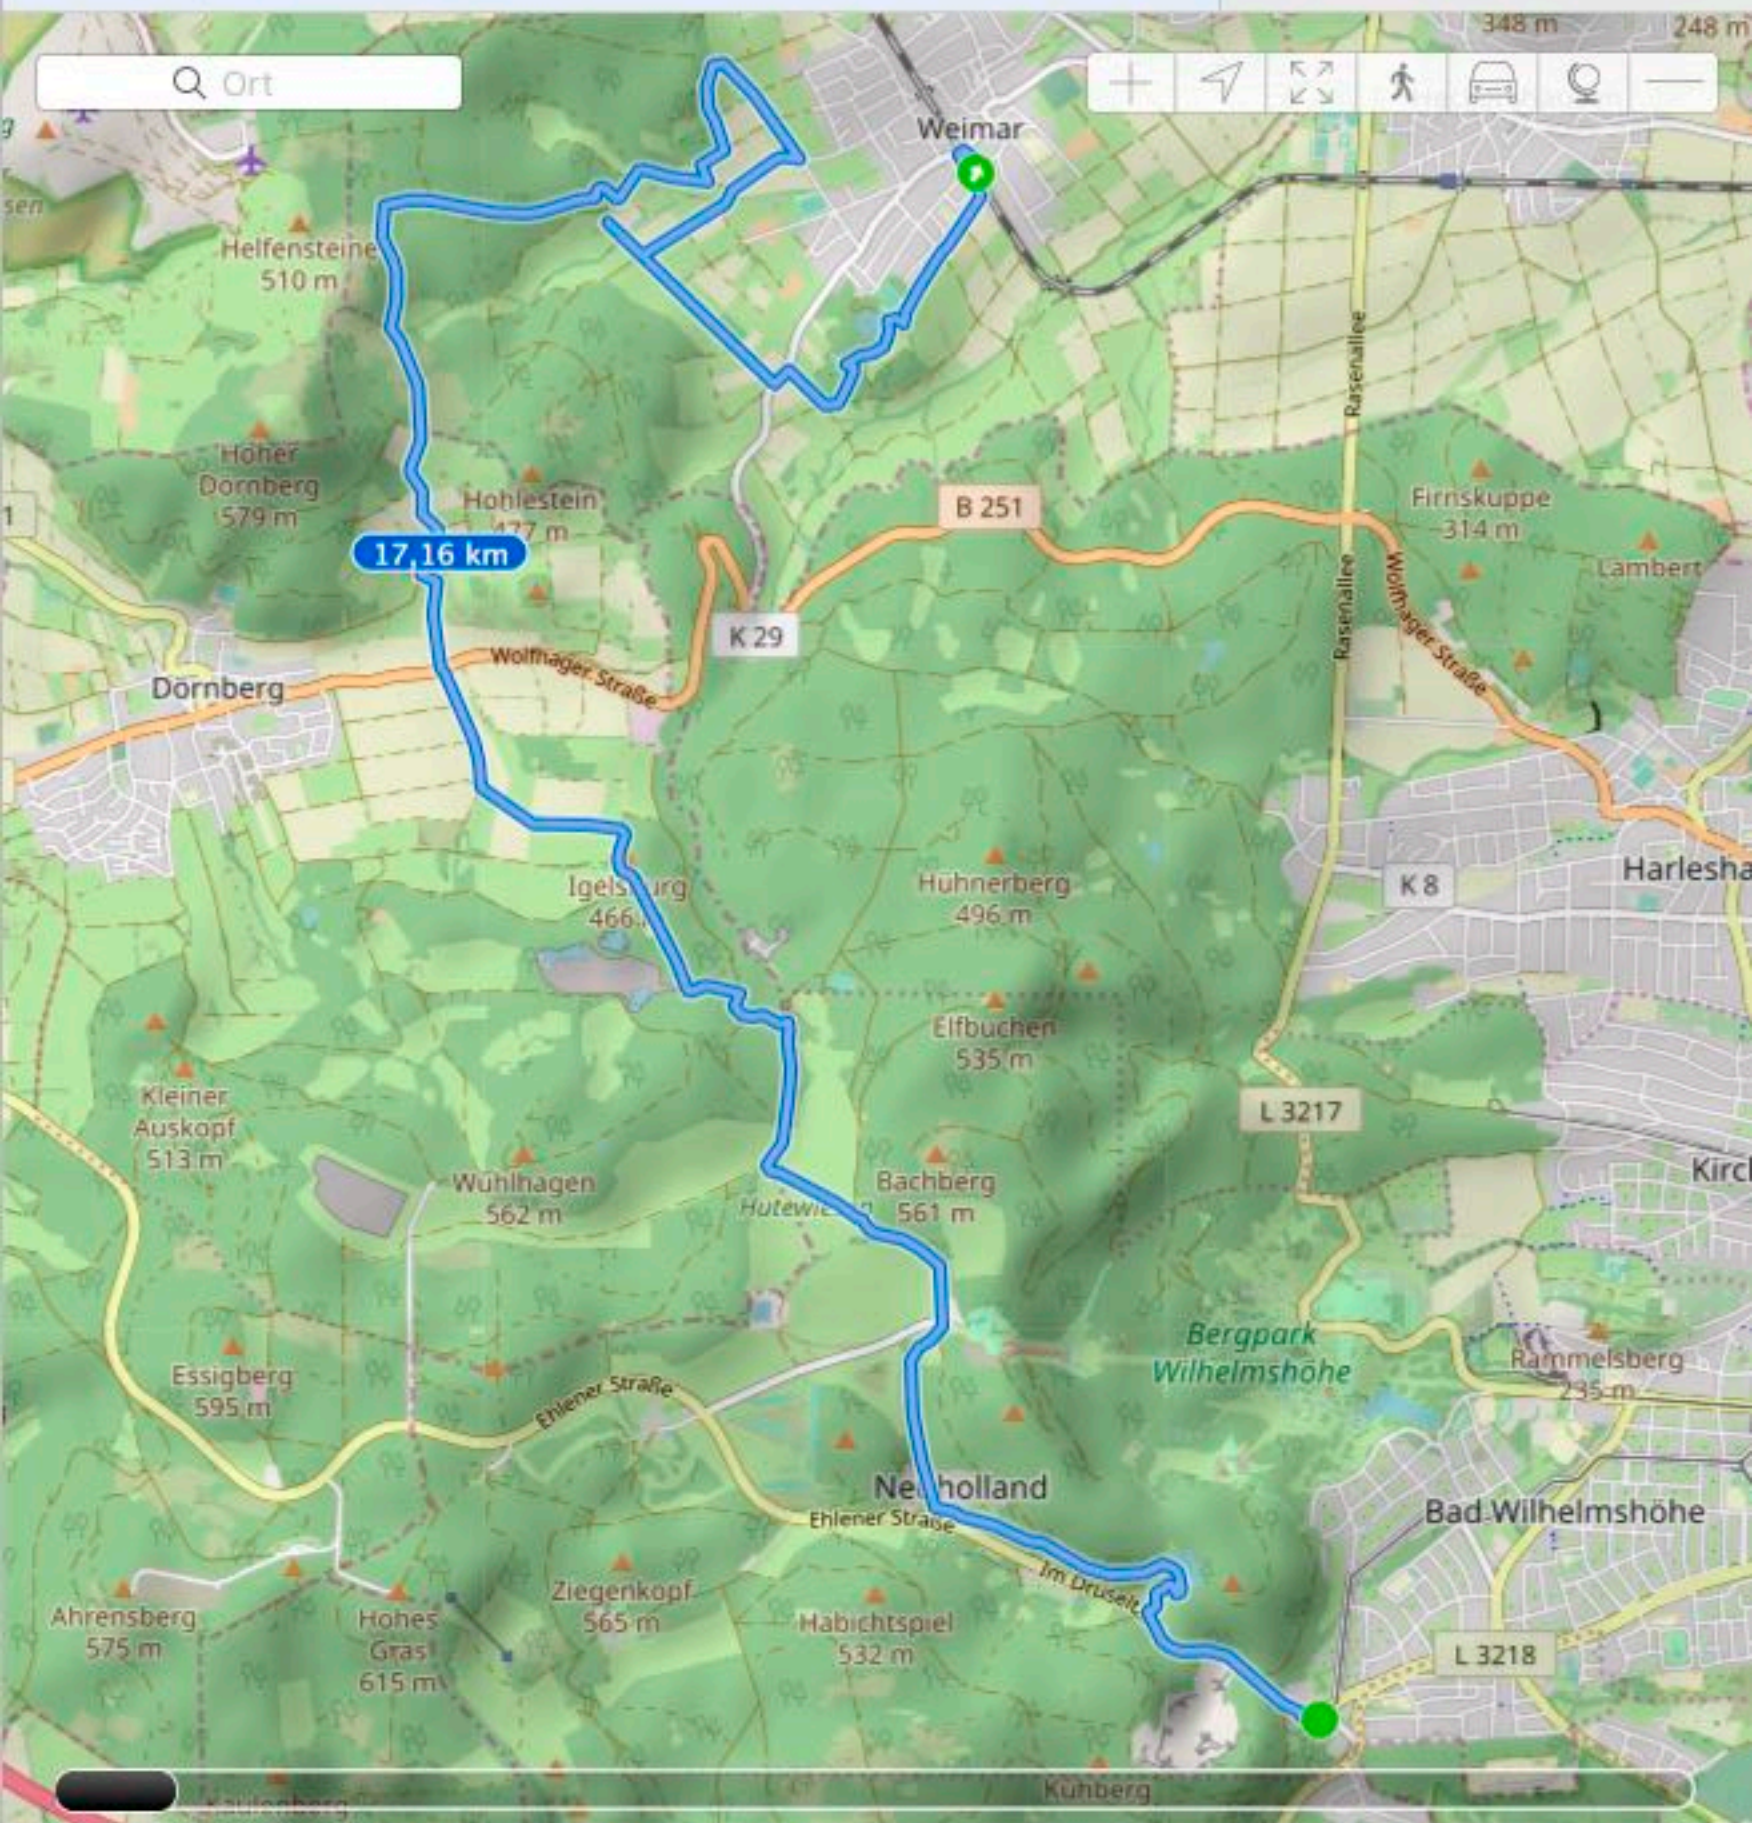

Höhenmeter: \_\_\_\_\_

Distanz: 17,16 km

Höhe: 271 m

Aufstieg: 410 m/306 m

Dauer: 06:14:47

Geschw.: 2,75 km/h

Bewegte Da... 04:07:09

Geschw. Ma... 4,97 km/h

Höhe: 265 m | Zeit: 00:00:00

1 km