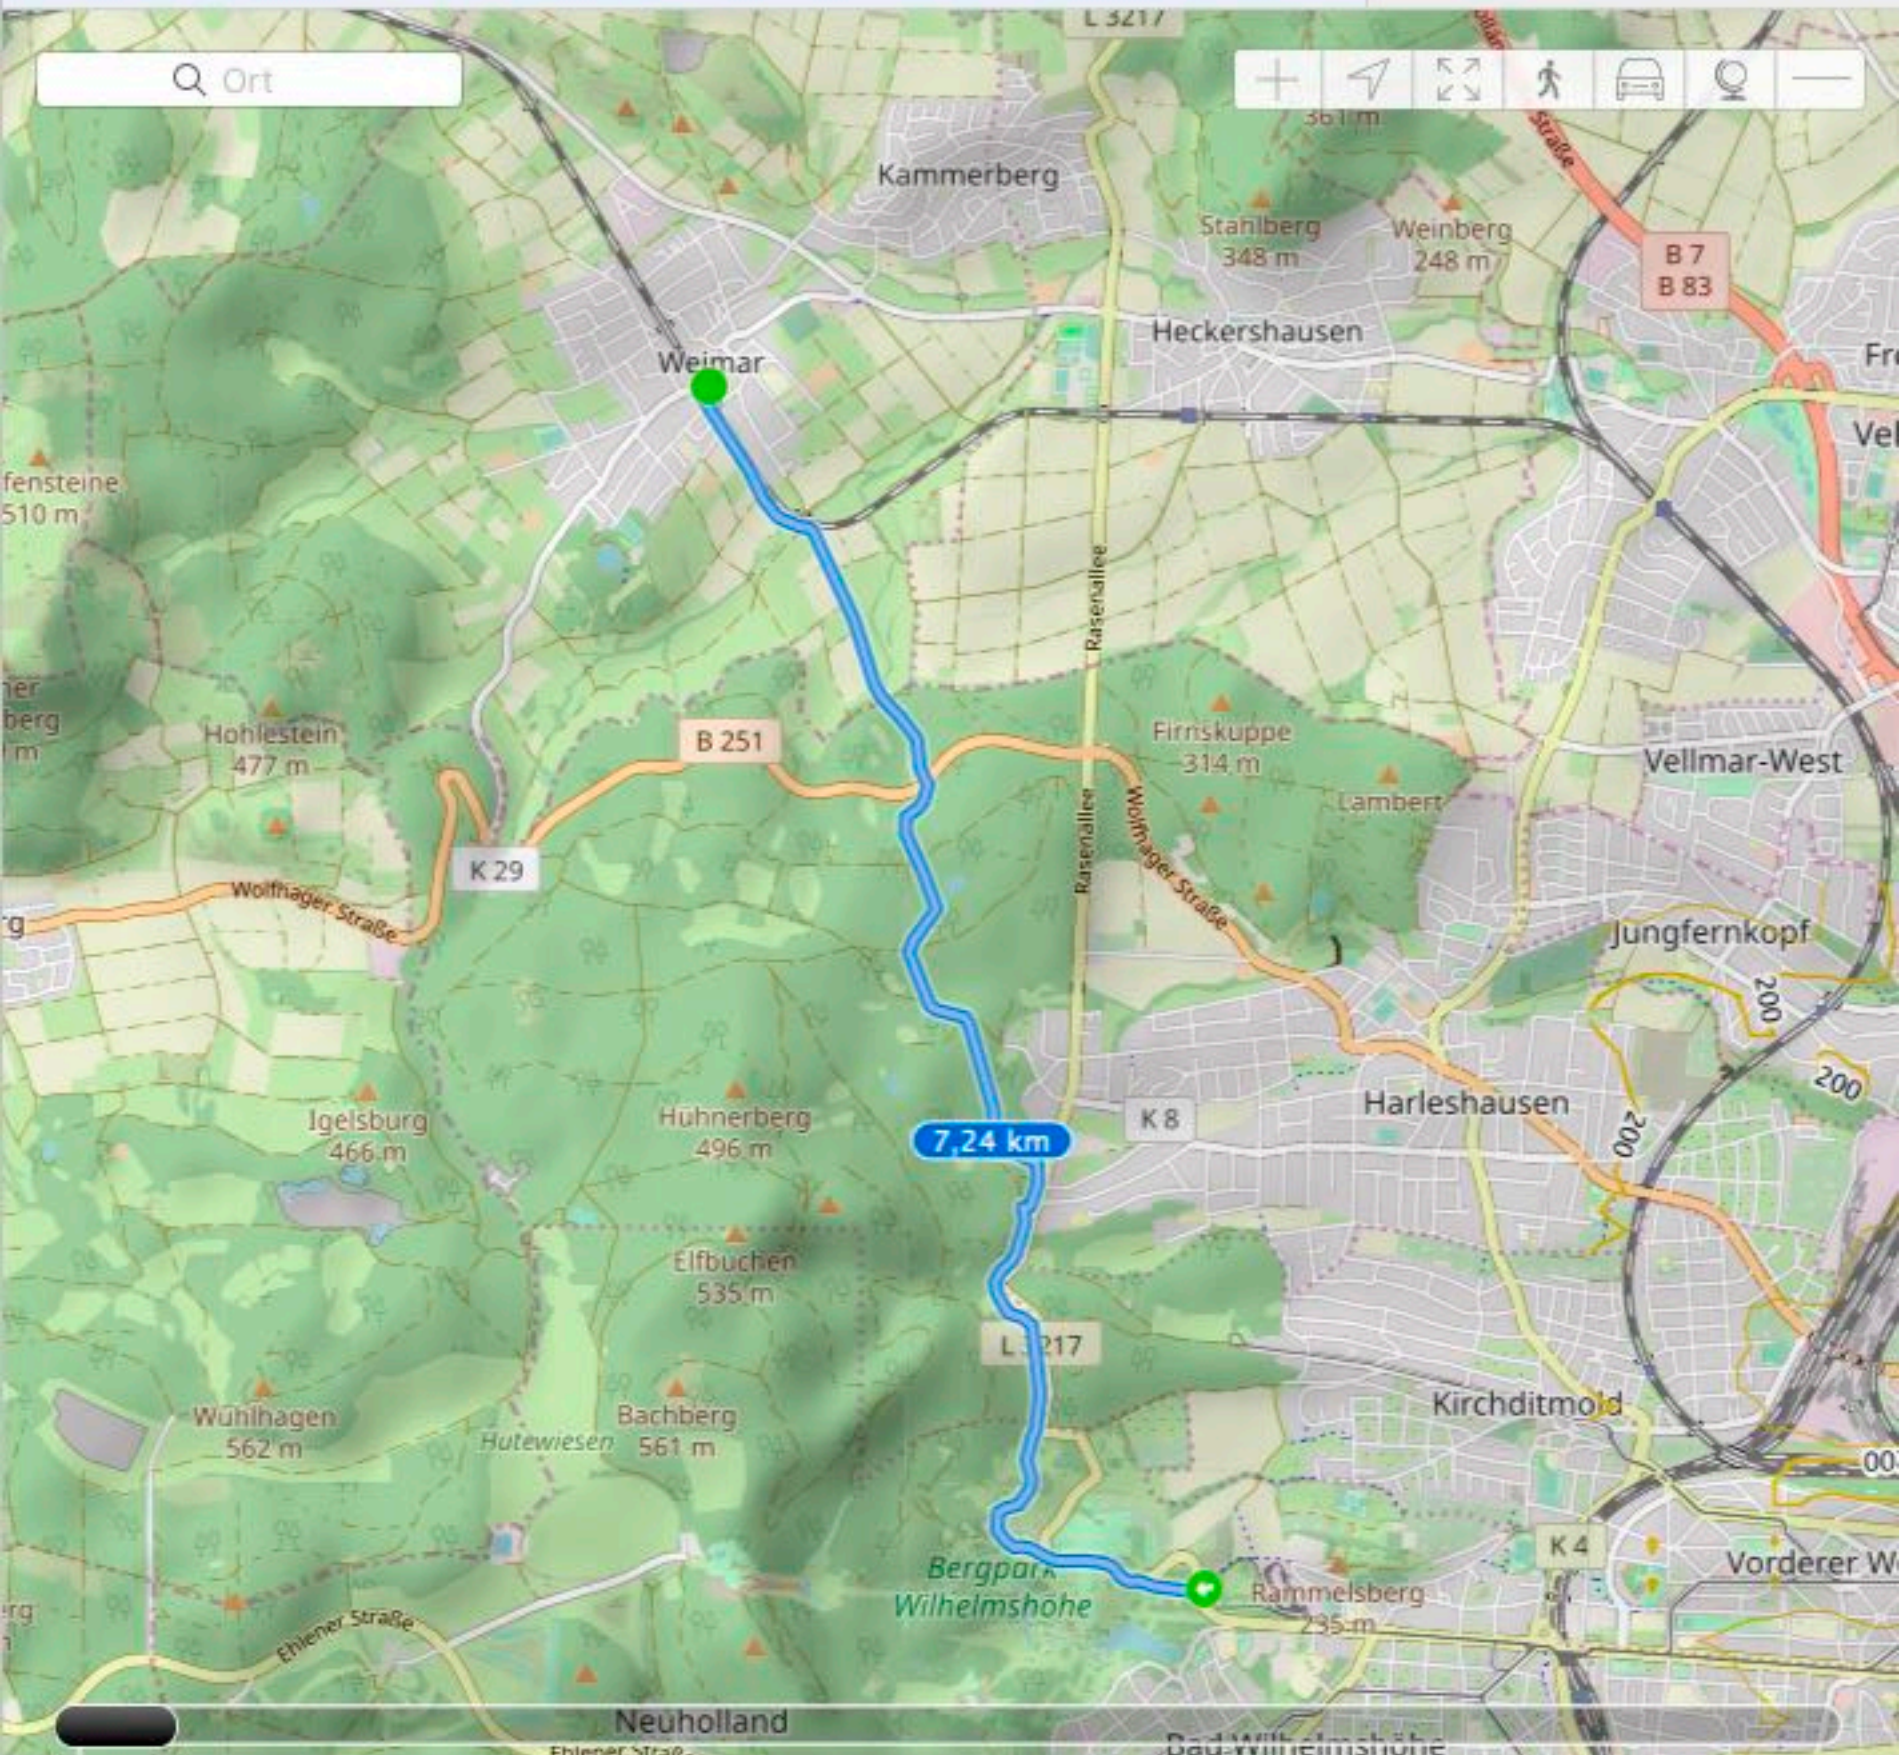

Höhenmeter: \_\_\_\_\_

Distanz: 7,24 km

Höhe: 113 m

Aufstieg: 129 m/98 m

Dauer: 01:58:30

Geschw.: 3,66 km/h

Bewegte Da... 01:52:00

Geschw. Ma... 5 km/h

Höhe: 234 m | Zeit: 00:00:00

Q Ort

Navigation controls: +, -, compass, zoom in, zoom out, pedestrian, car, location, search.

1 km