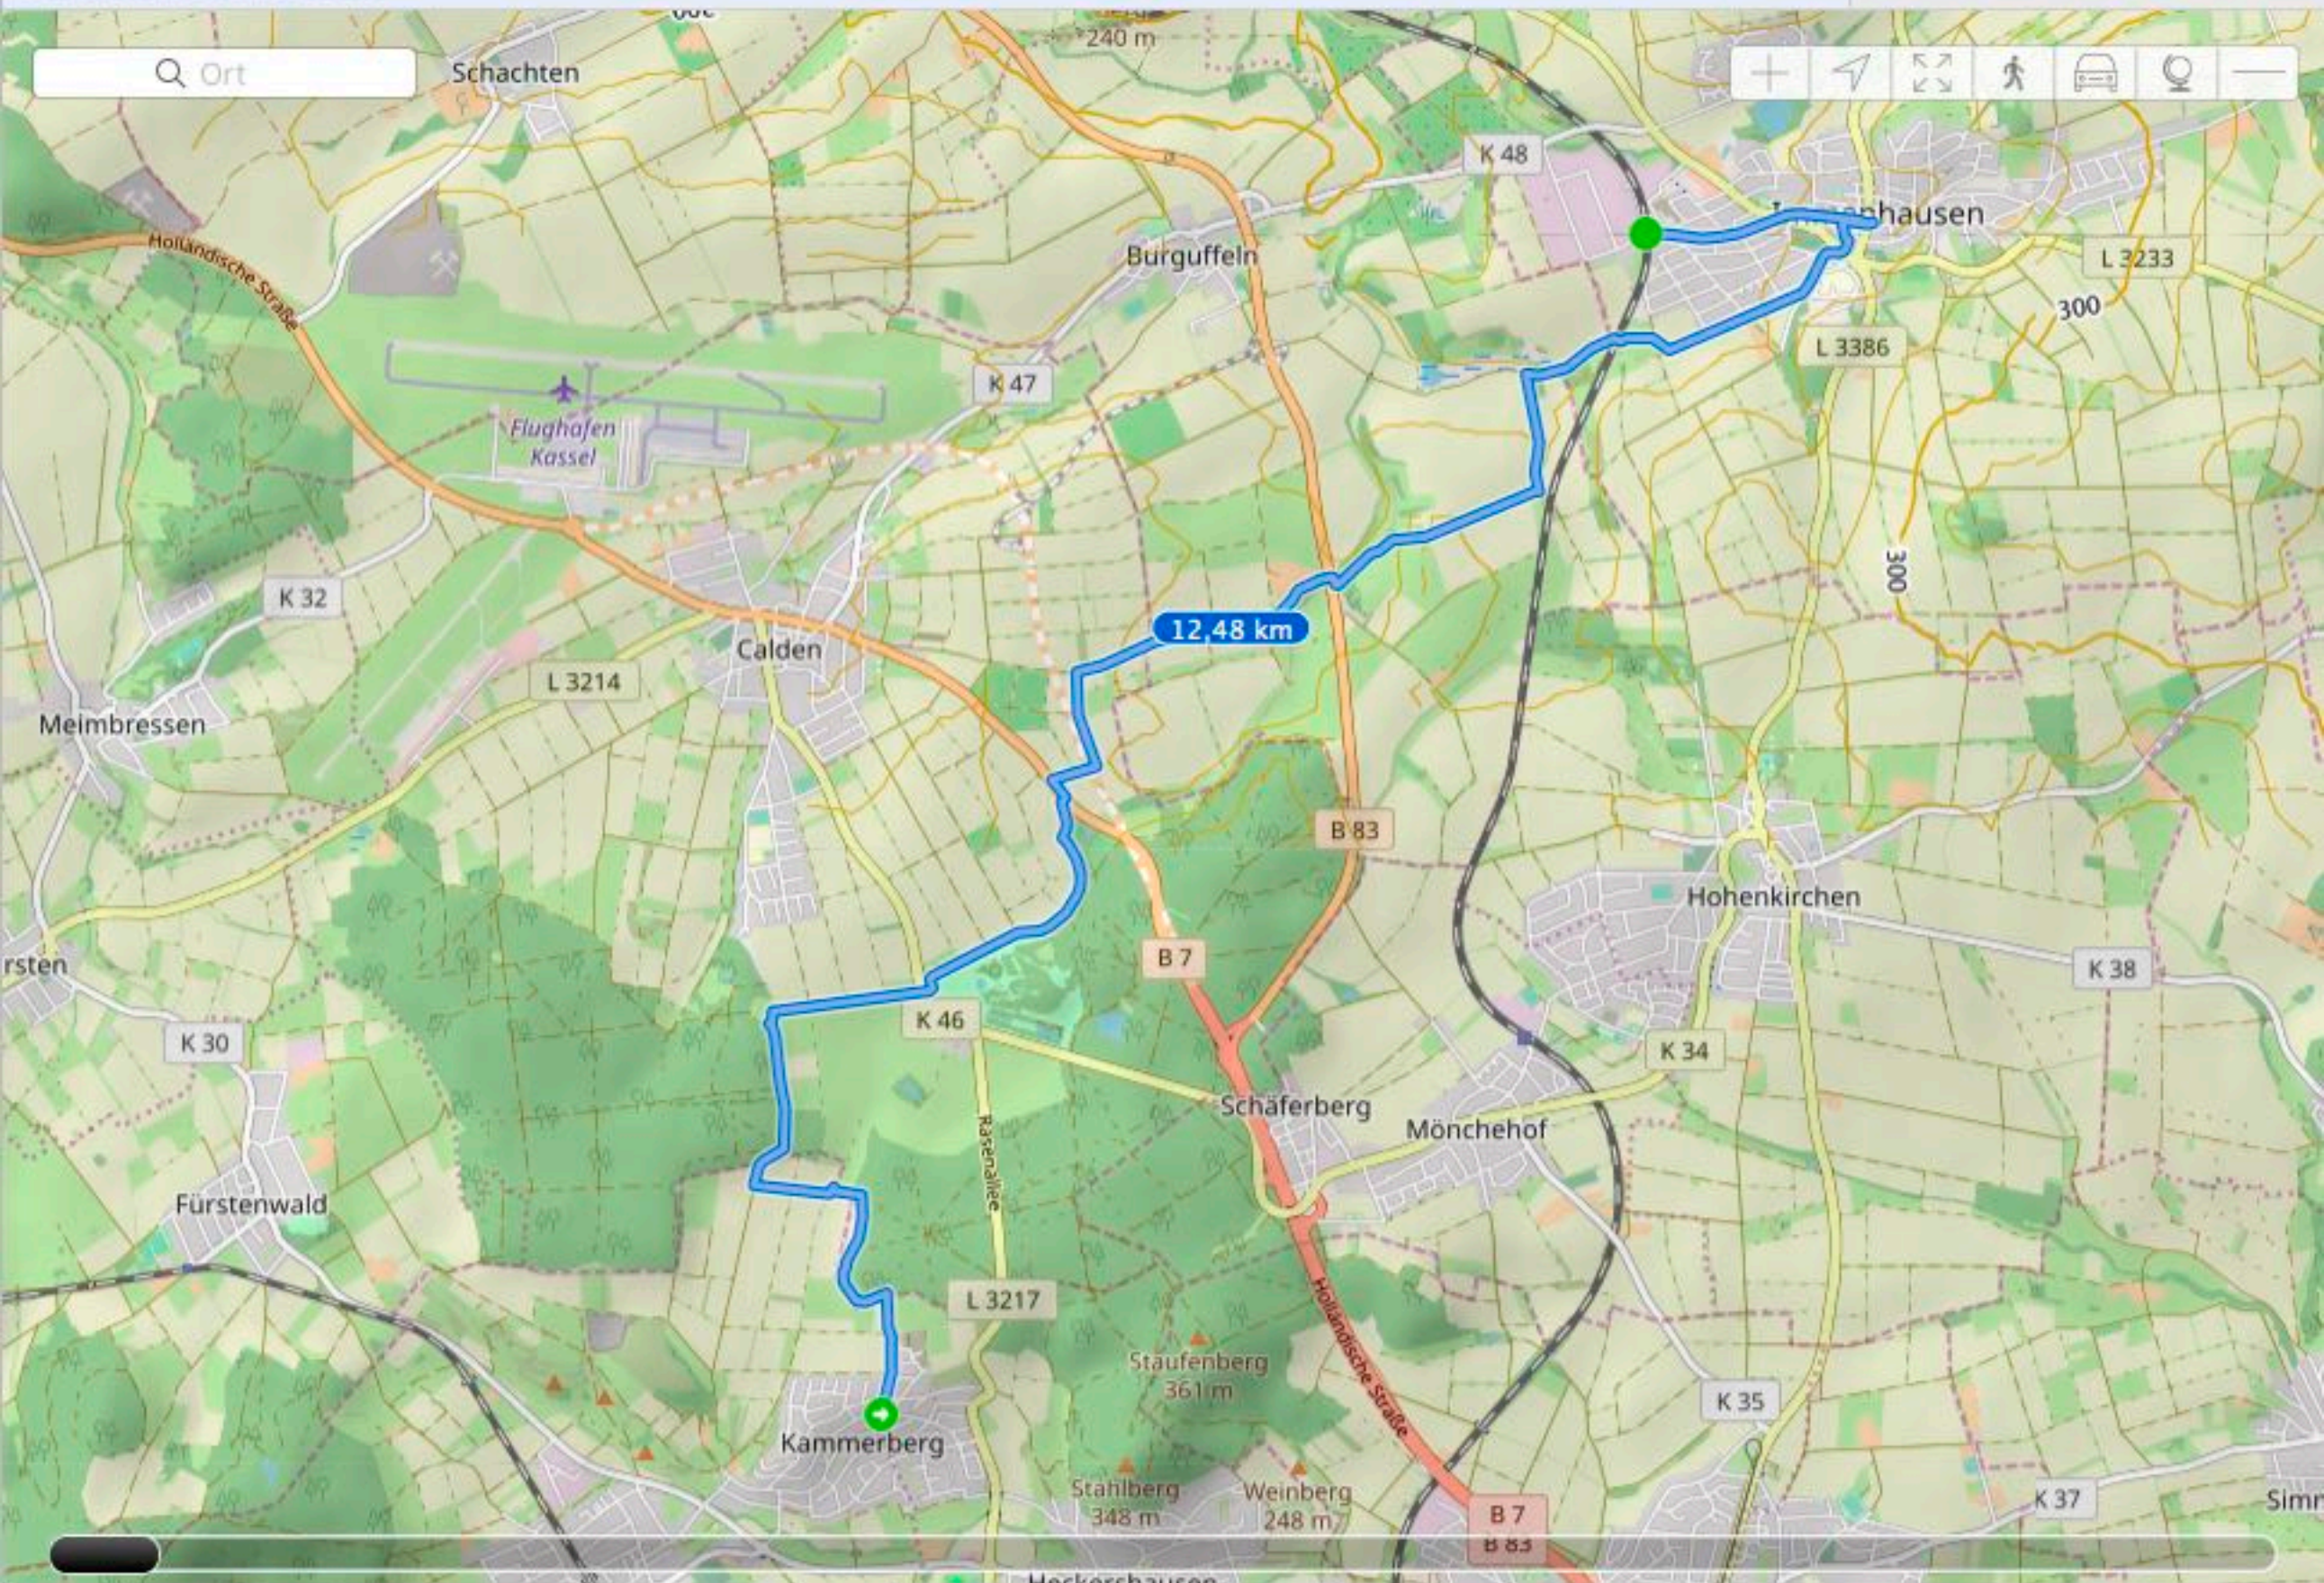

Höhenmeter: \_\_\_\_\_

Distanz: 12,48 km

Höhe: 94 m

Aufstieg: 64 m/112 m

Dauer: 05:44:50

Geschw.: 2,17 km/h

Bewegte Da... 03:04:56

Geschw. Ma... 4,87 km/h

Höhe: 295 m | Zeit: 00:00:00

1 km

OpenStreetMap - Nutzungsbedingungen Licensed by the OpenStreetMap project and its contributors.

Frommershausen