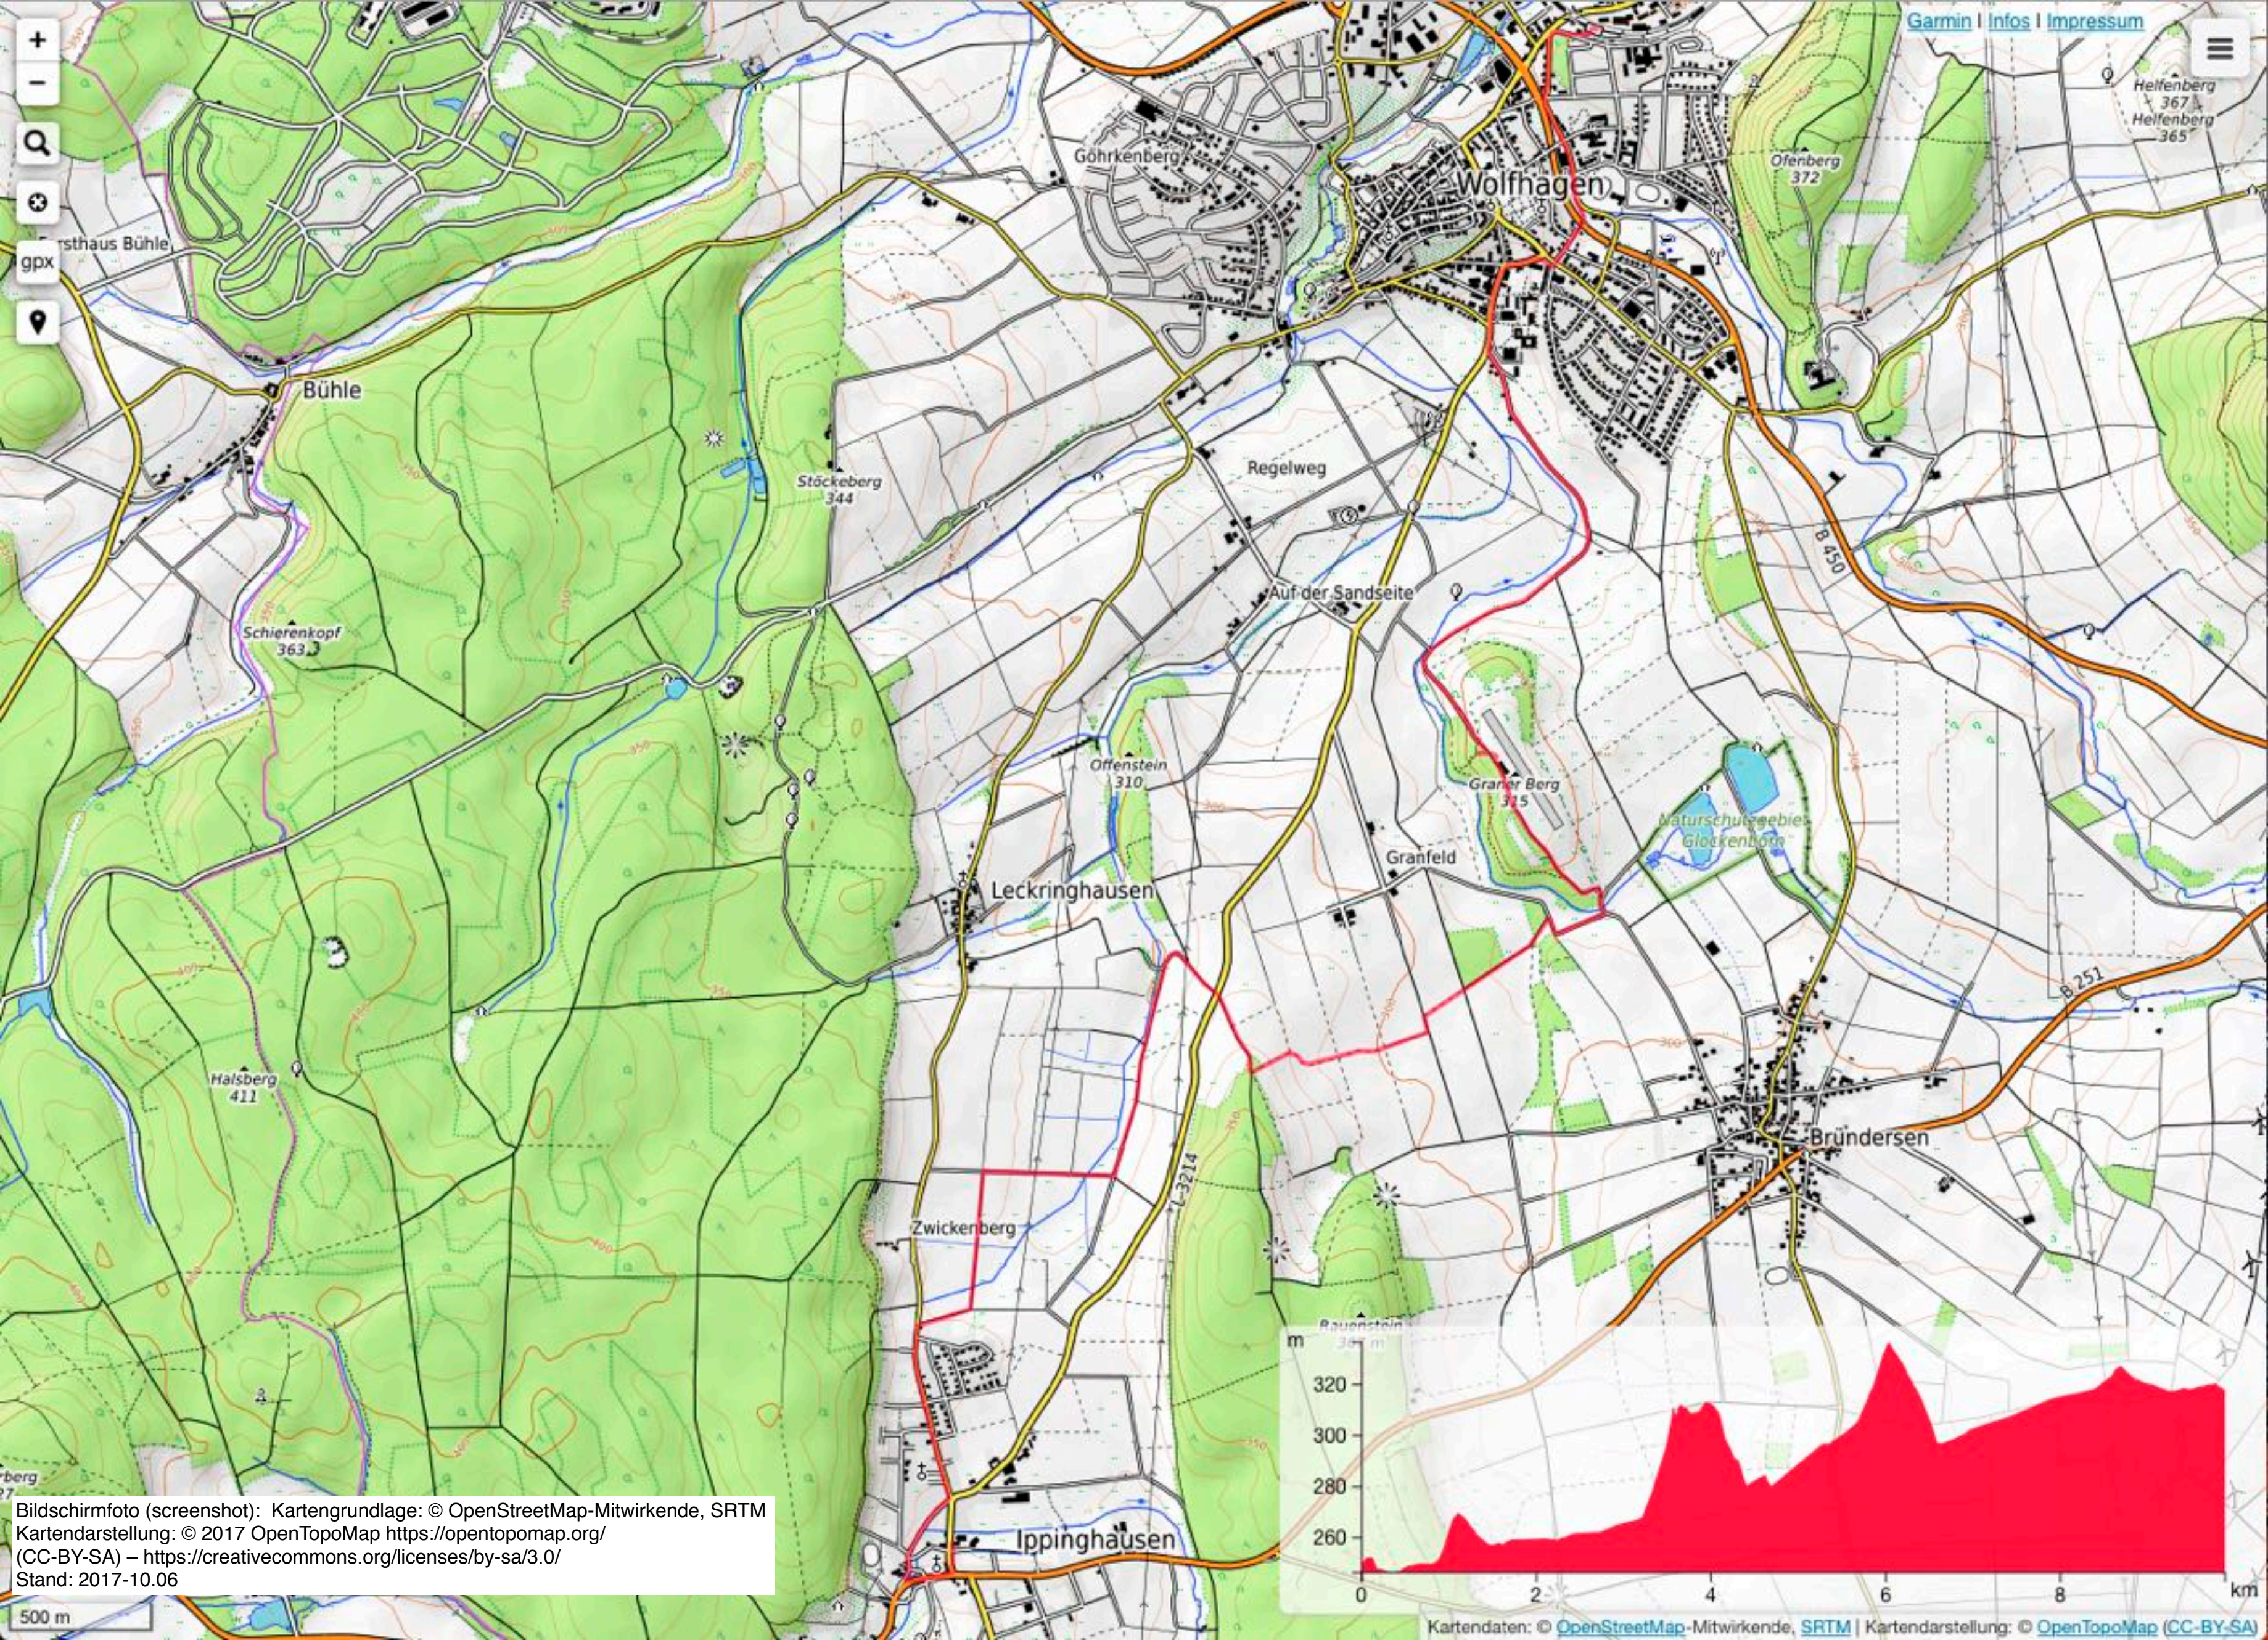

Heffenberg
367
Heffenberg
365

Bildschirmfoto (screenshot): Kartengrundlage: © OpenStreetMap-Mitwirkende, SRTM
Kartendarstellung: © 2017 OpenTopoMap <https://opentopomap.org/>
(CC-BY-SA) – <https://creativecommons.org/licenses/by-sa/3.0/>
Stand: 2017-10.06

500 m