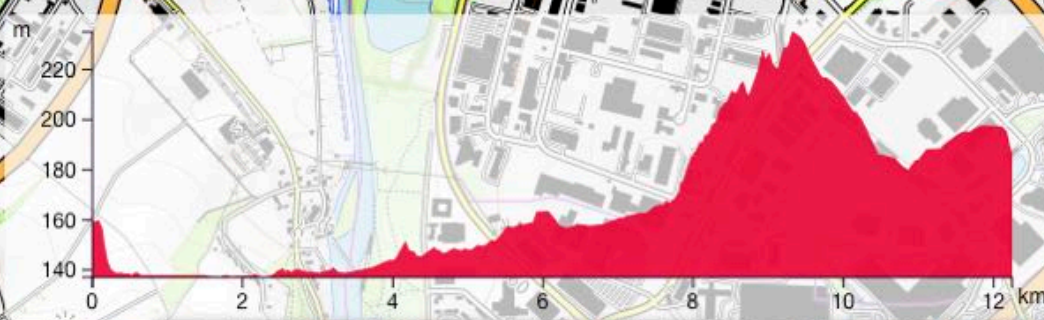

Bildschirmfoto (screenshot) · Kartengrundlage: © OpenStreetMap-Mitwirkende, SRTM | Kartendarstellung: © 2017 OpenTopoMap <https://opentopomap.org/> · (CC-BY-SA) · <https://creativecommons.org/licenses/by-sa/3.0/>
Stand: 2017-01-13

500 m

Warteküppel
200.5