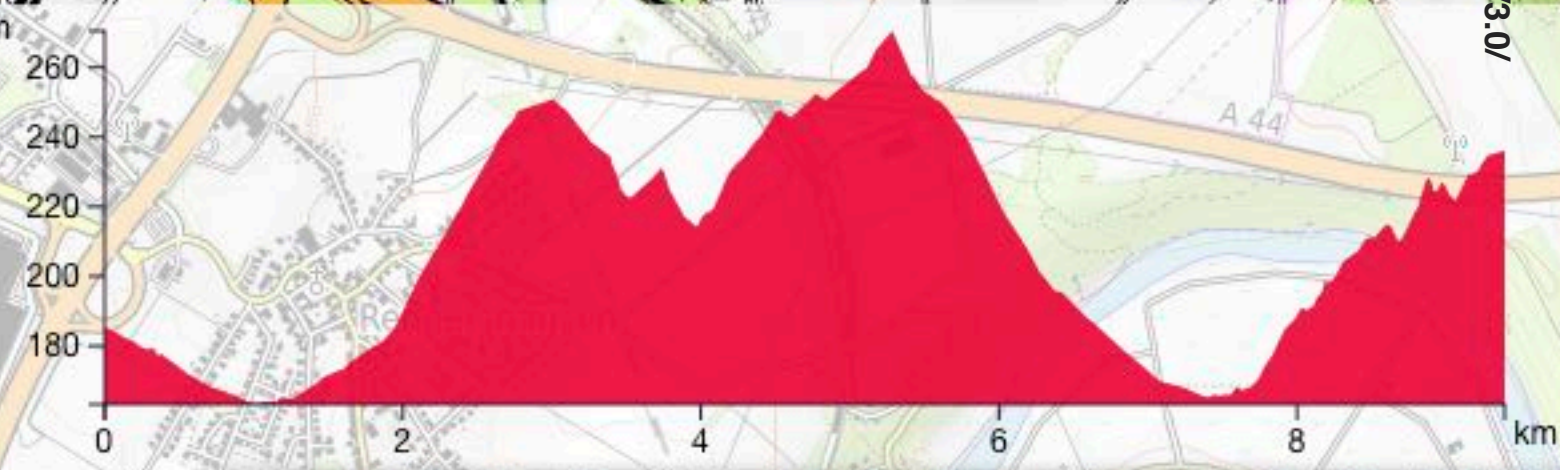

Nordhausen

Oberzwehren

Schenkelsberg
217.9

Mattenberg
224.6

Warteküppel
200.5

Altenbauna

Baunatal
(210)

Garmin | Über | Impressum

Bildschirmfoto (screenshot) · Kartengrundlage: © OpenStreetMap-Mitwirkende, SRTM | Kartendarstellung: © 2016 OpenTopoMap <https://opentopomap.org/> · (CC-BY-SA) – <https://creativecommons.org/licenses/by-sa/3.0/>
Stand: 2016-10-01