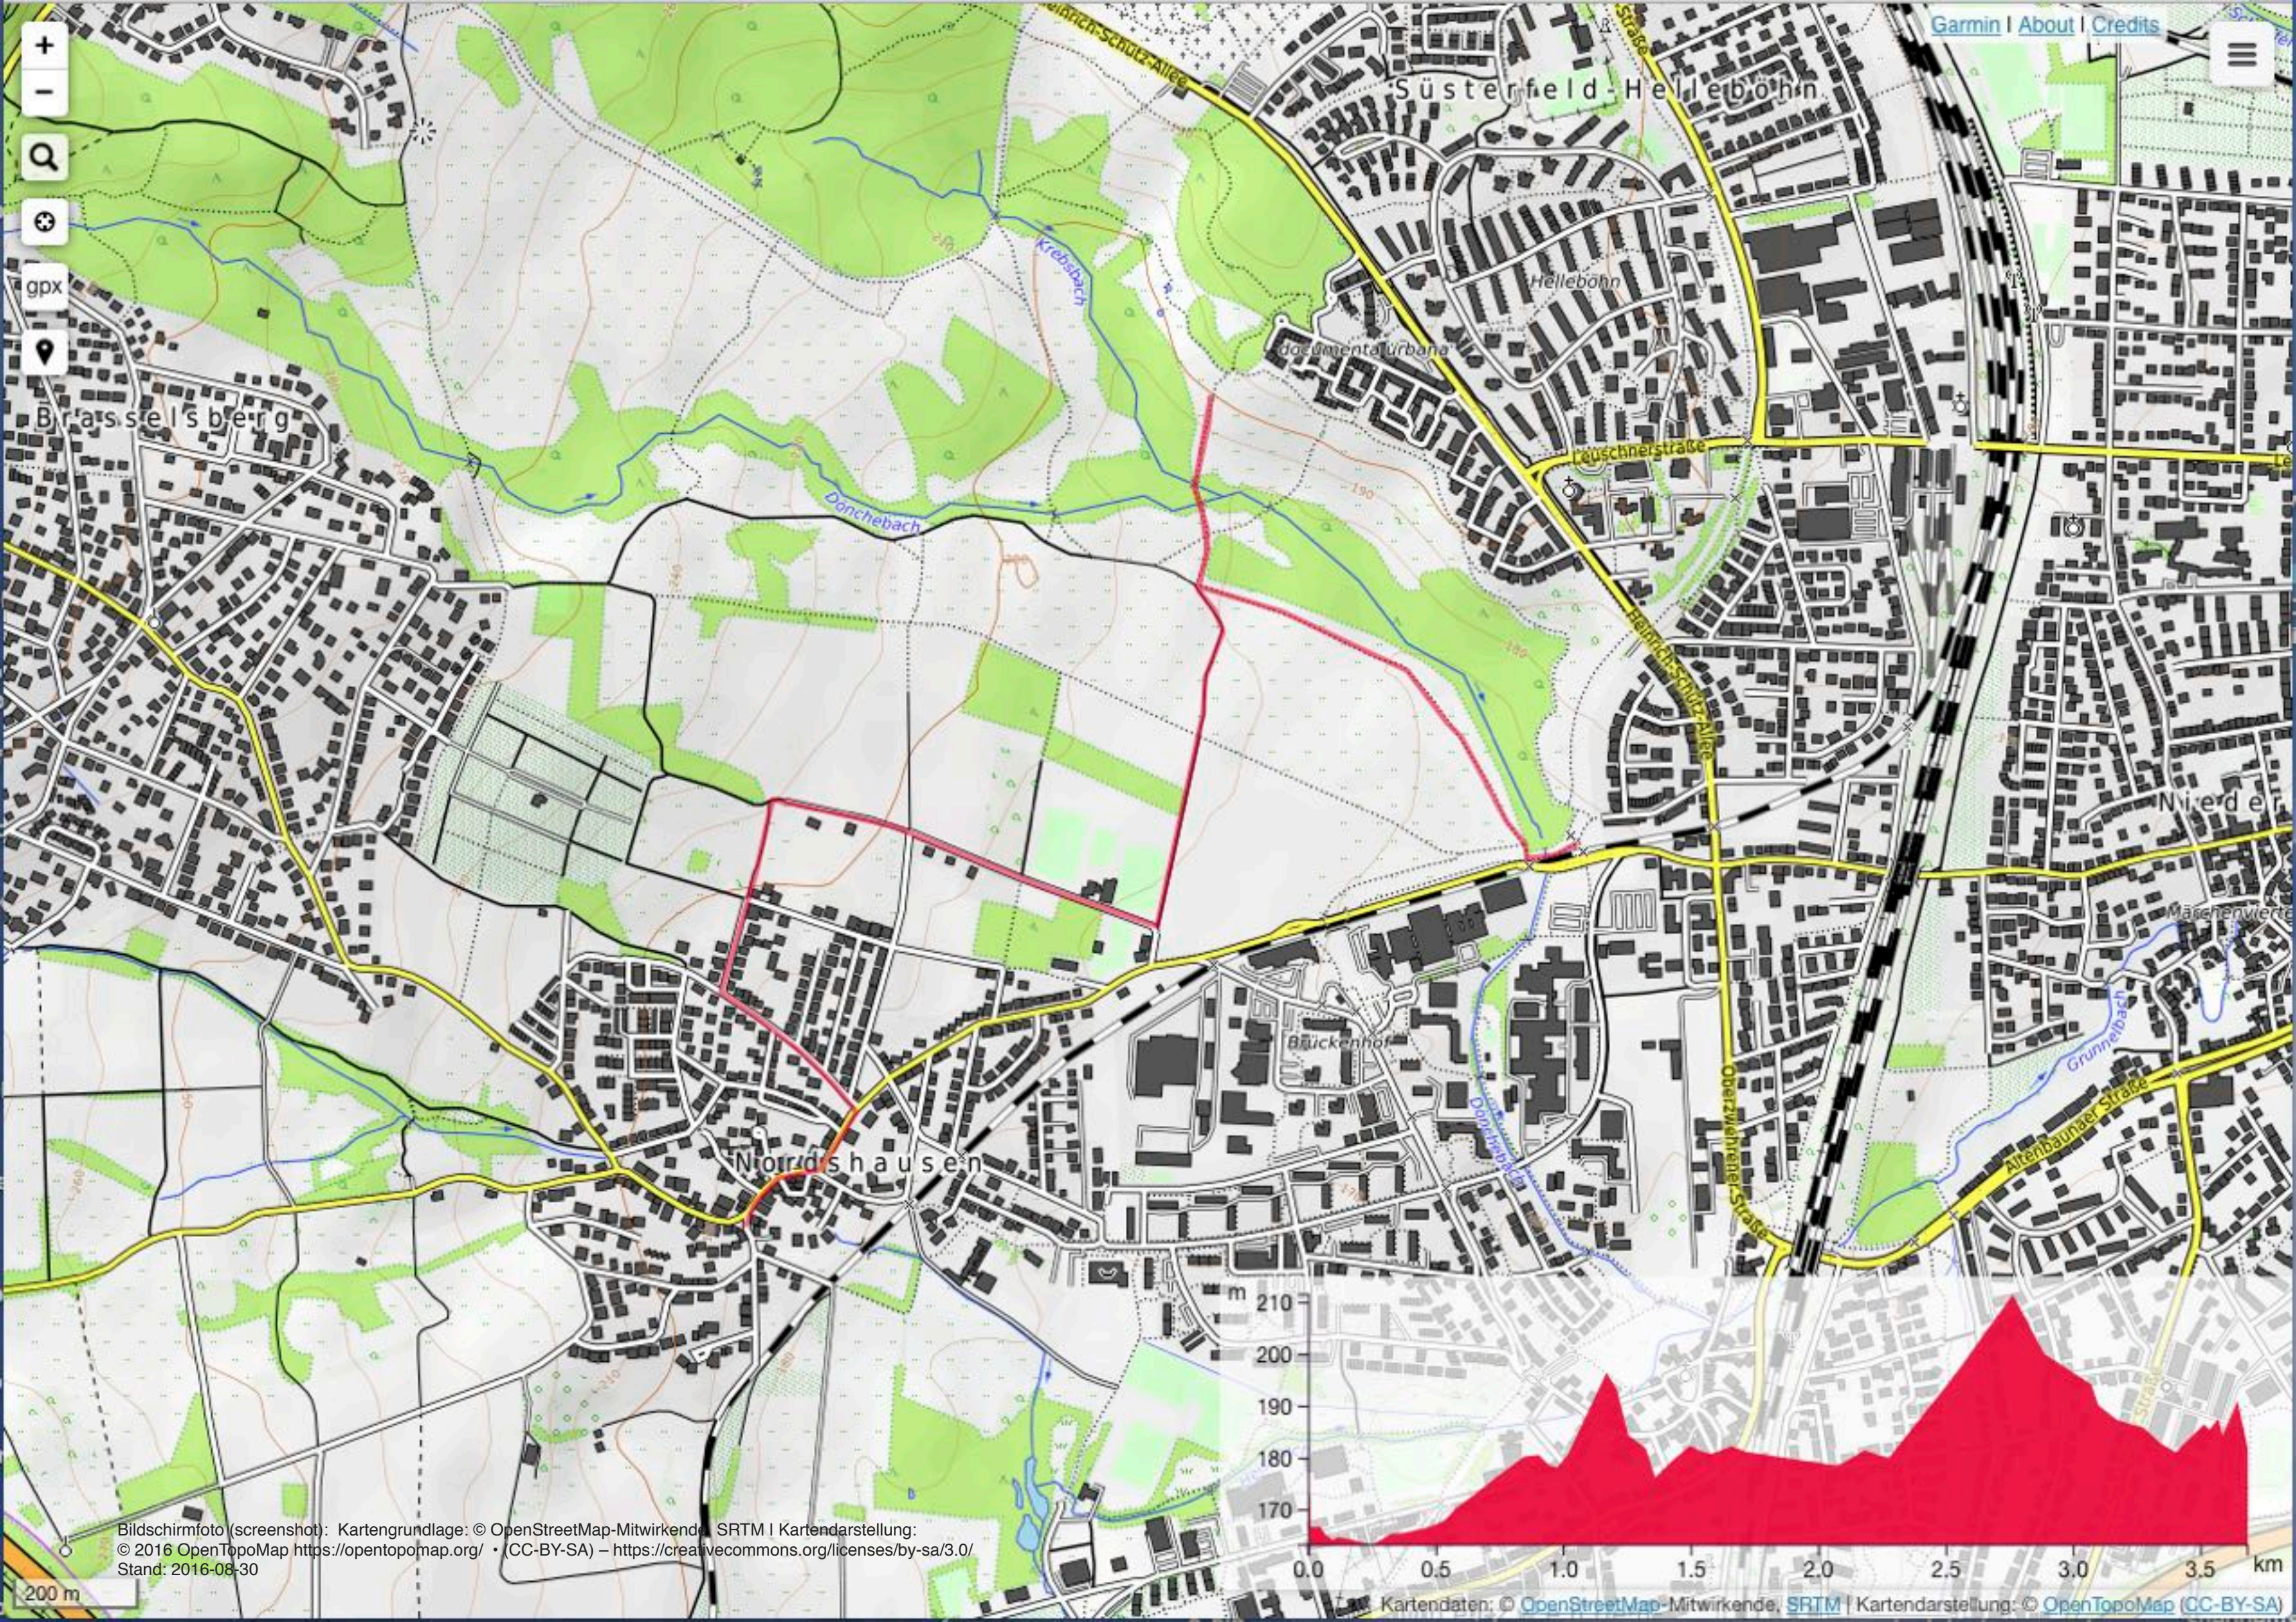

Bildschirmfoto (screenshot): Kartengrundlage: © OpenStreetMap-Mitwirkende, SRTM | Kartendarstellung: © 2016 OpenTopoMap <https://opentopomap.org/> • (CC-BY-SA) – <https://creativecommons.org/licenses/by-sa/3.0/> Stand: 2016-08-30

gpx

Brasseelsberg

Susterfeld-Helleböhn

Helleböhn

documentalurbana

Leuschnerstraße

Donchebach

Krebsbach

Niederer

Mägenwiese

Grümelbach

Altenbaumer Straße

Bückenhorf

Nordshausen

m 210
200
190
180
170

0.0 0.5 1.0 1.5 2.0 2.5 3.0 3.5 km