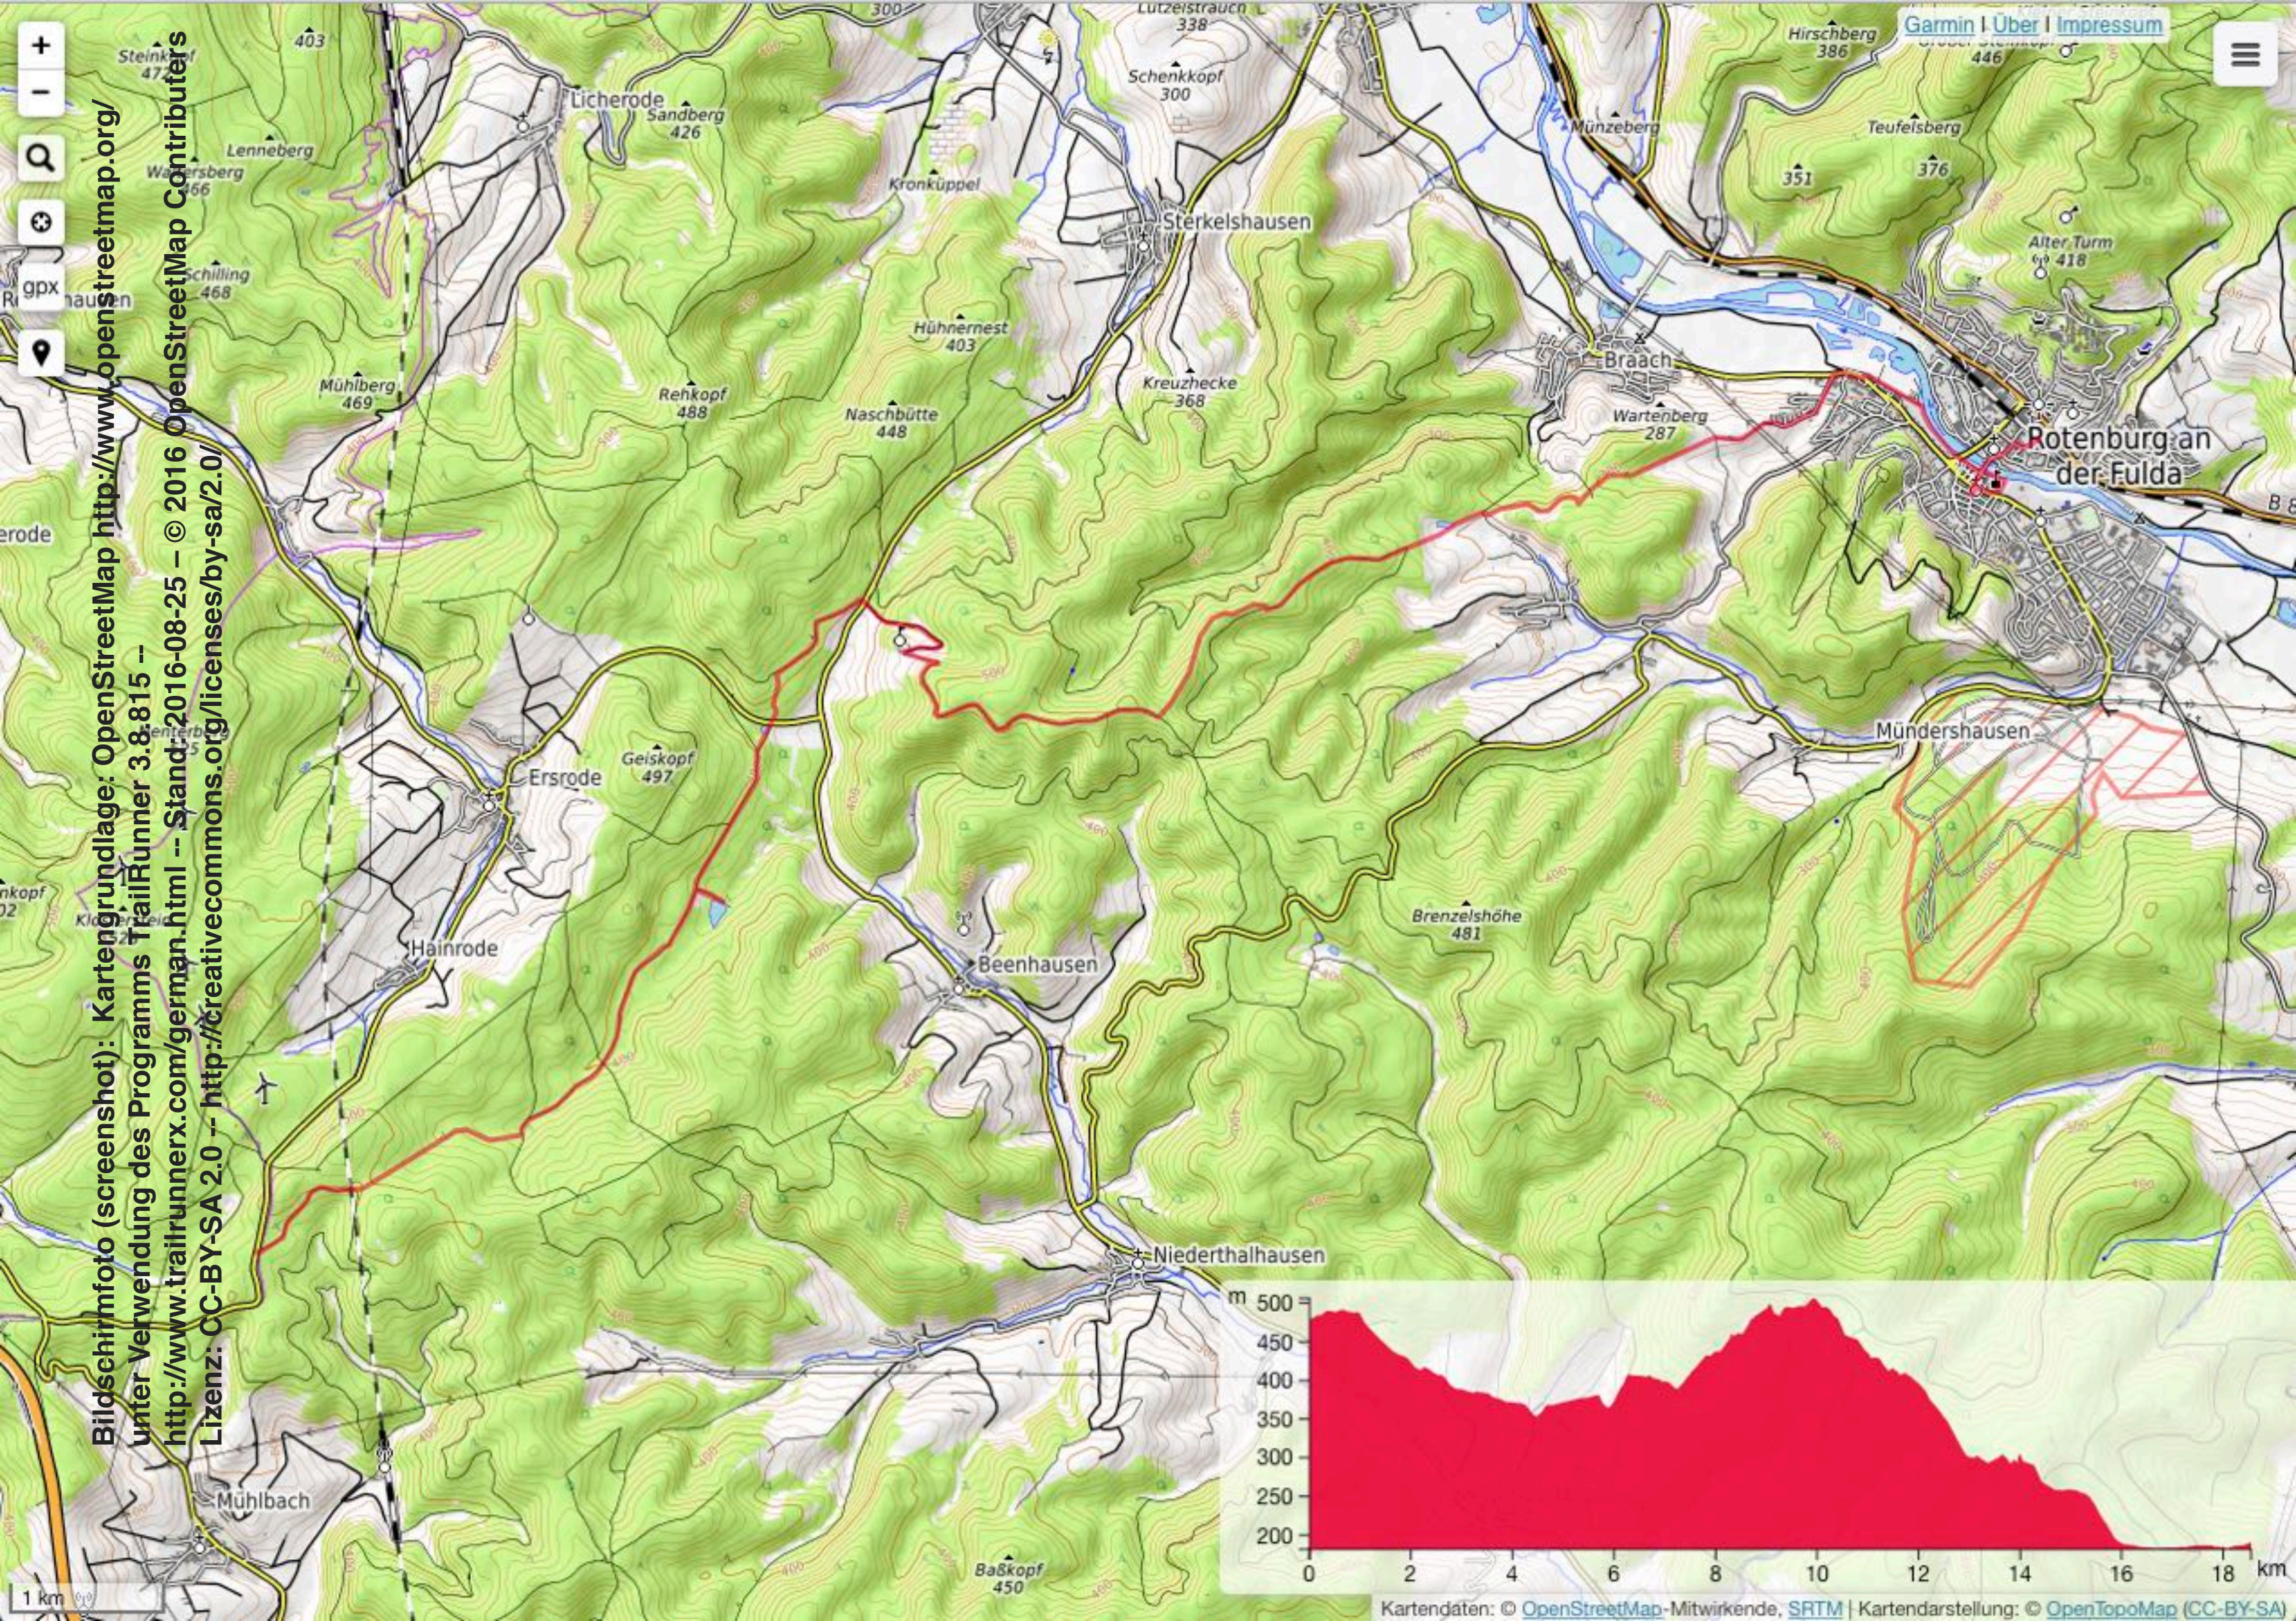

Bildschirmfoto (screenshot): Kartengrundlage: OpenStreetMap <http://www.openstreetmap.org/>  
unter Verwendung des Programms TrailRunner 3.8.815 --  
<http://www.trailrunnerx.com/german.html> -- Stand: 2016-08-25 -- © 2016 OpenStreetMap Contributors  
Lizenz: CC-BY-SA 2.0 -- <http://creativecommons.org/licenses/by-sa/2.0/>

1 km