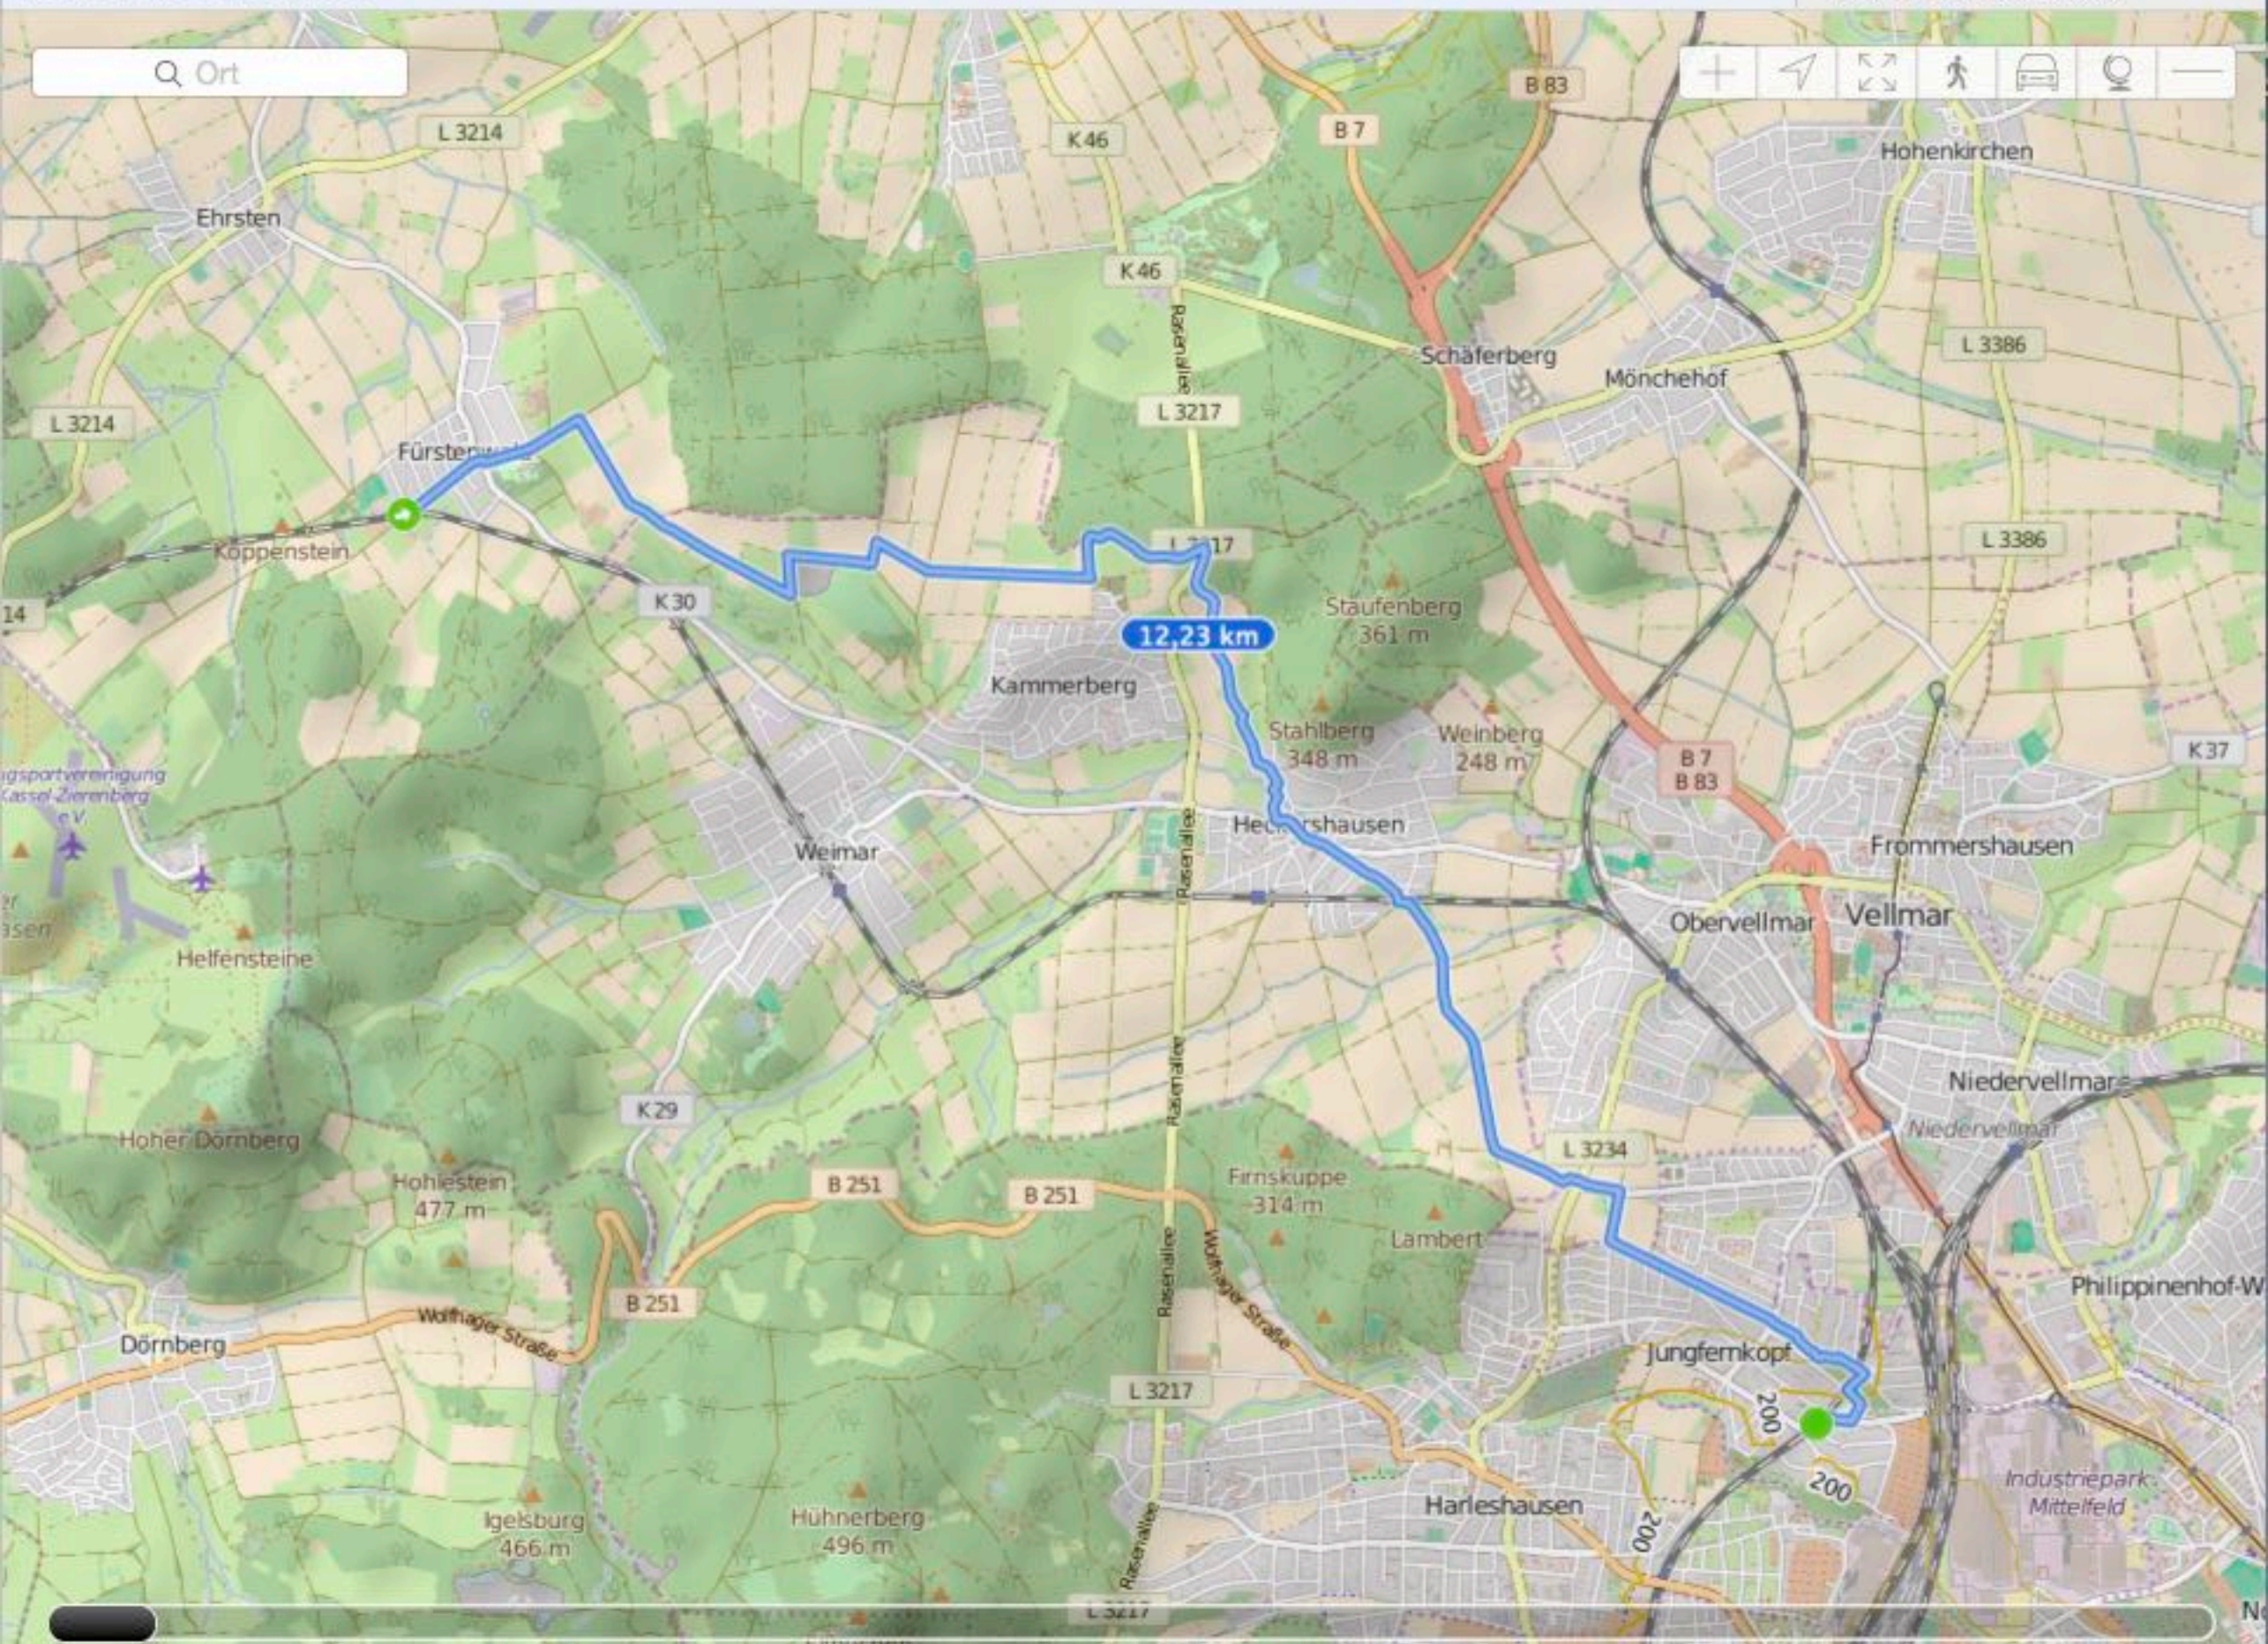

Distanz: 12,23 km
Höhe: 139 m
Aufstieg: 63 m/177 m
Dauer: 03:18:13
Geschw.: 3,7 km/h
Bewegte D... 03:08:28

Höhe: 304 m | Zeit: 00:00:00

1 km