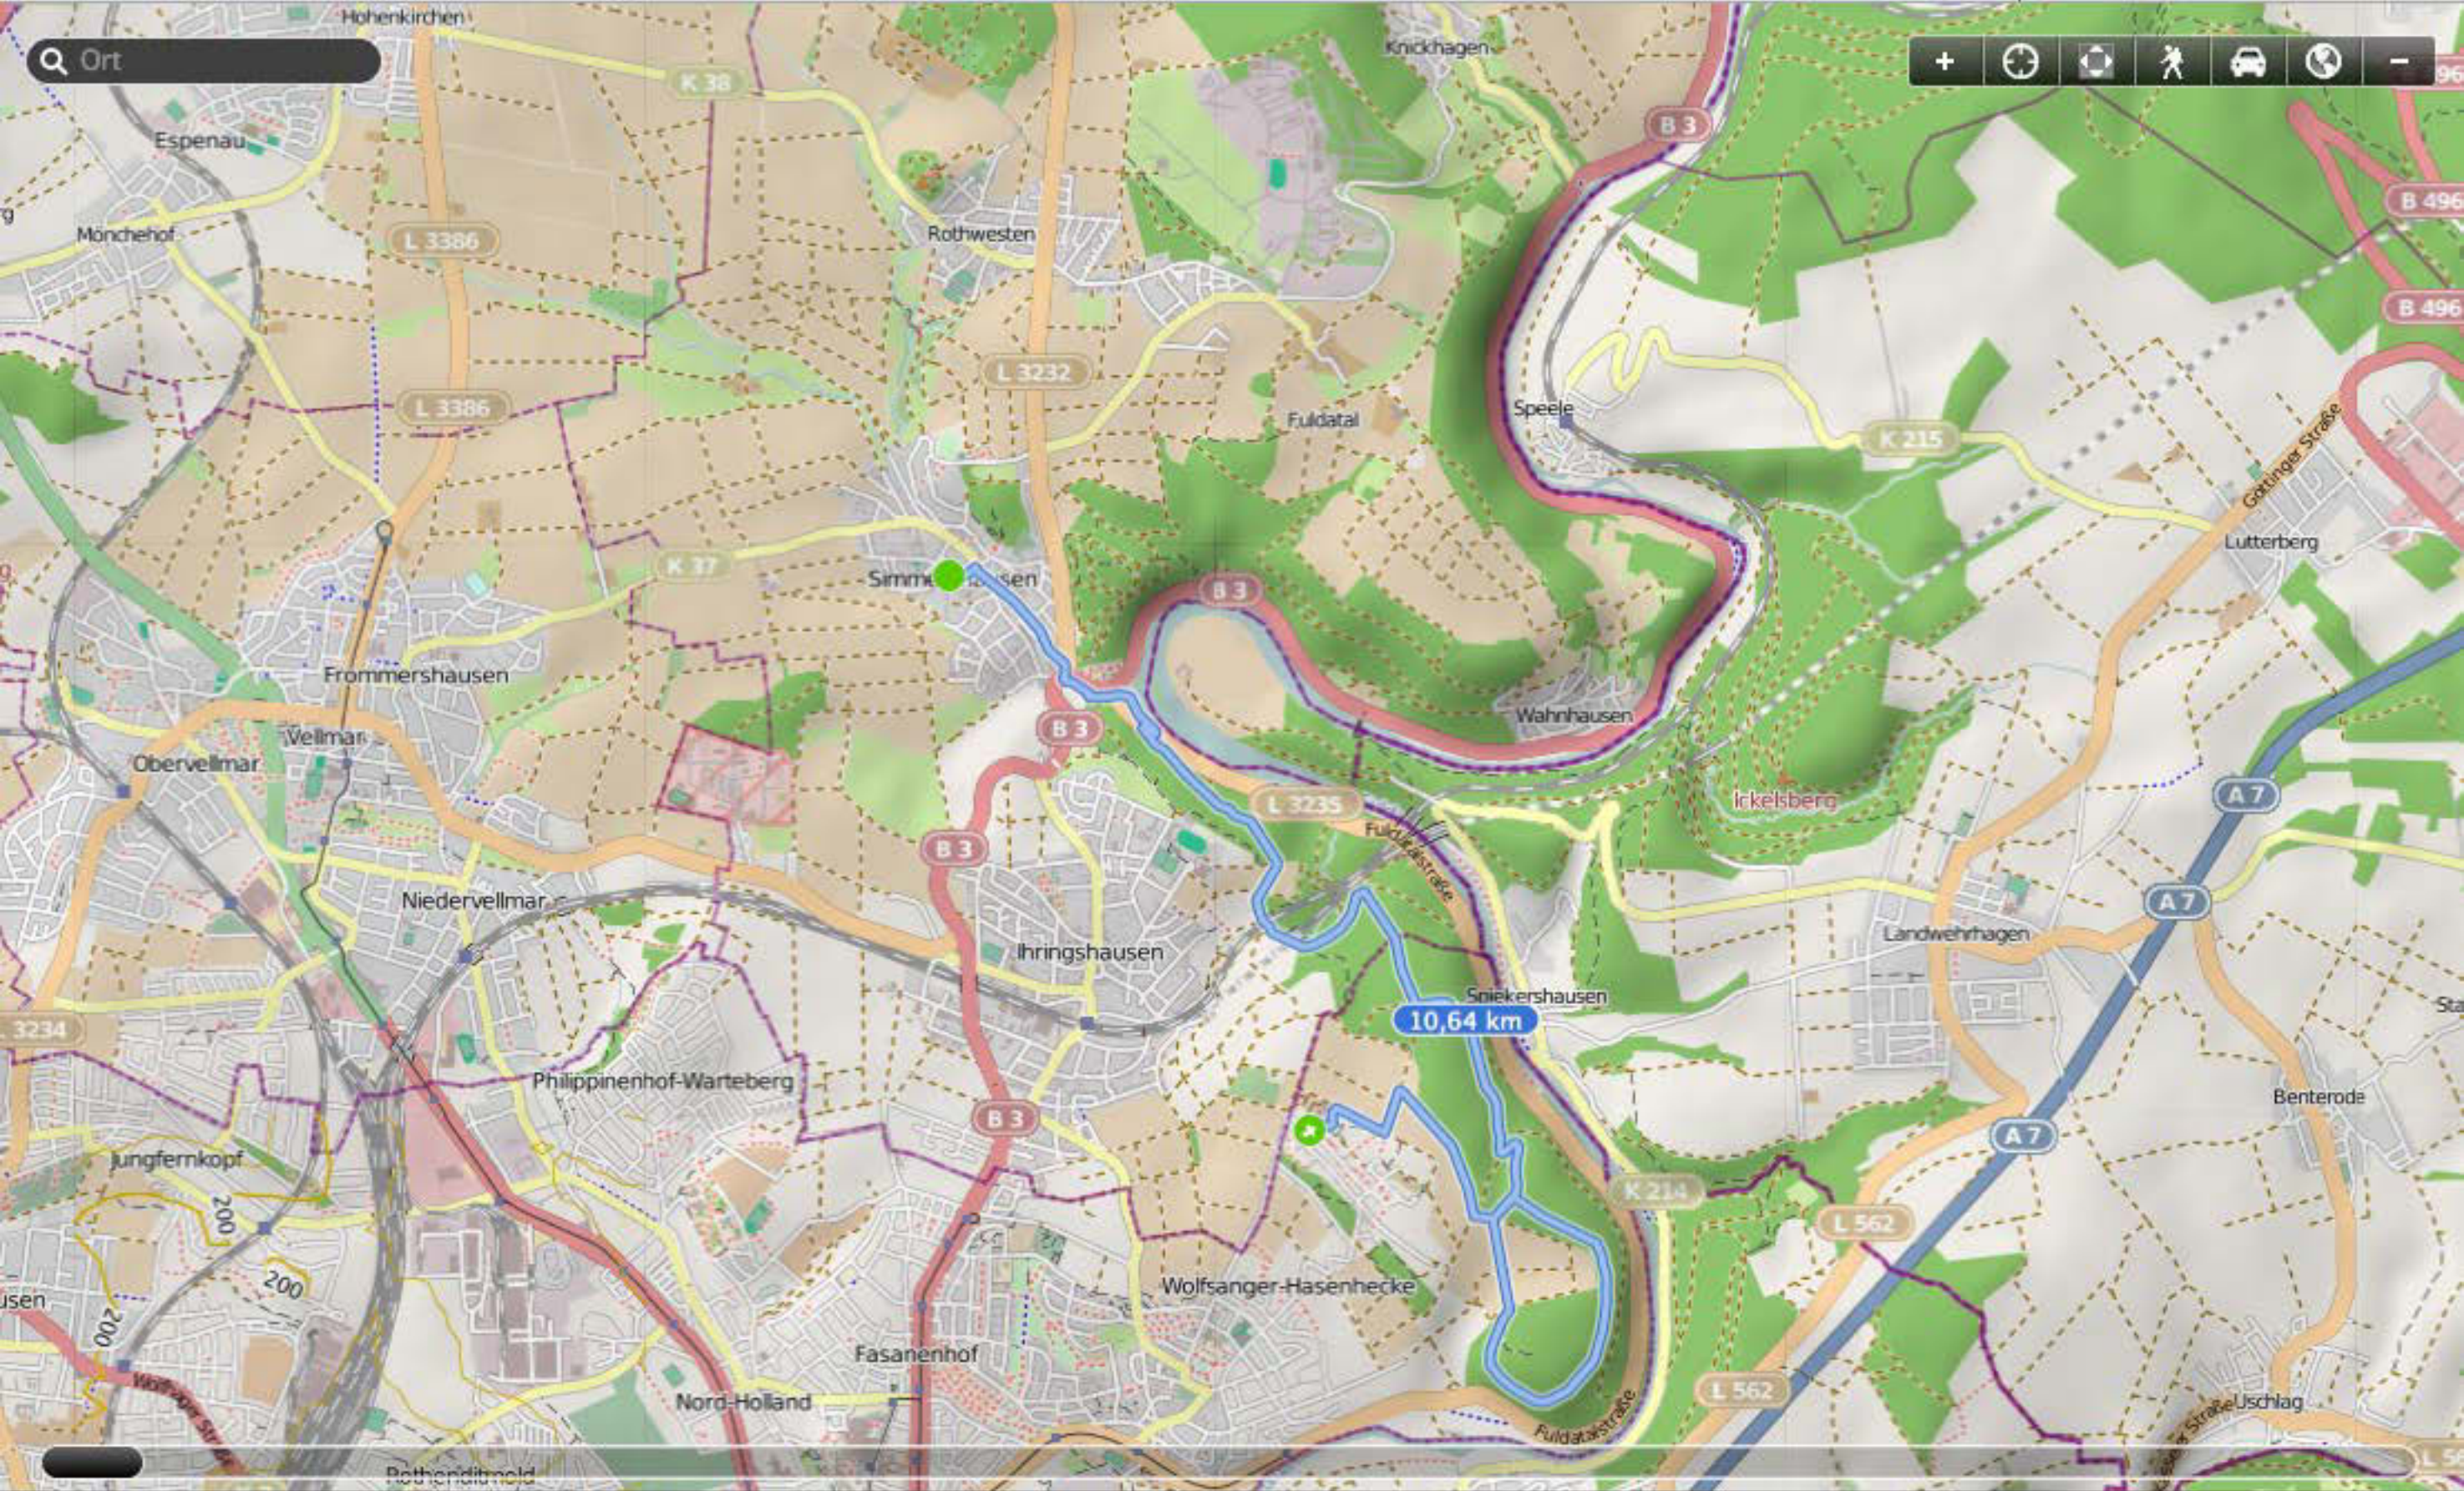

Höhenmeter: \_\_\_\_\_

Distanz: 10,64 km  
Höhe: 118 m  
Aufstieg: 91 m/179 m

Höhe: 245 m

10,64 km