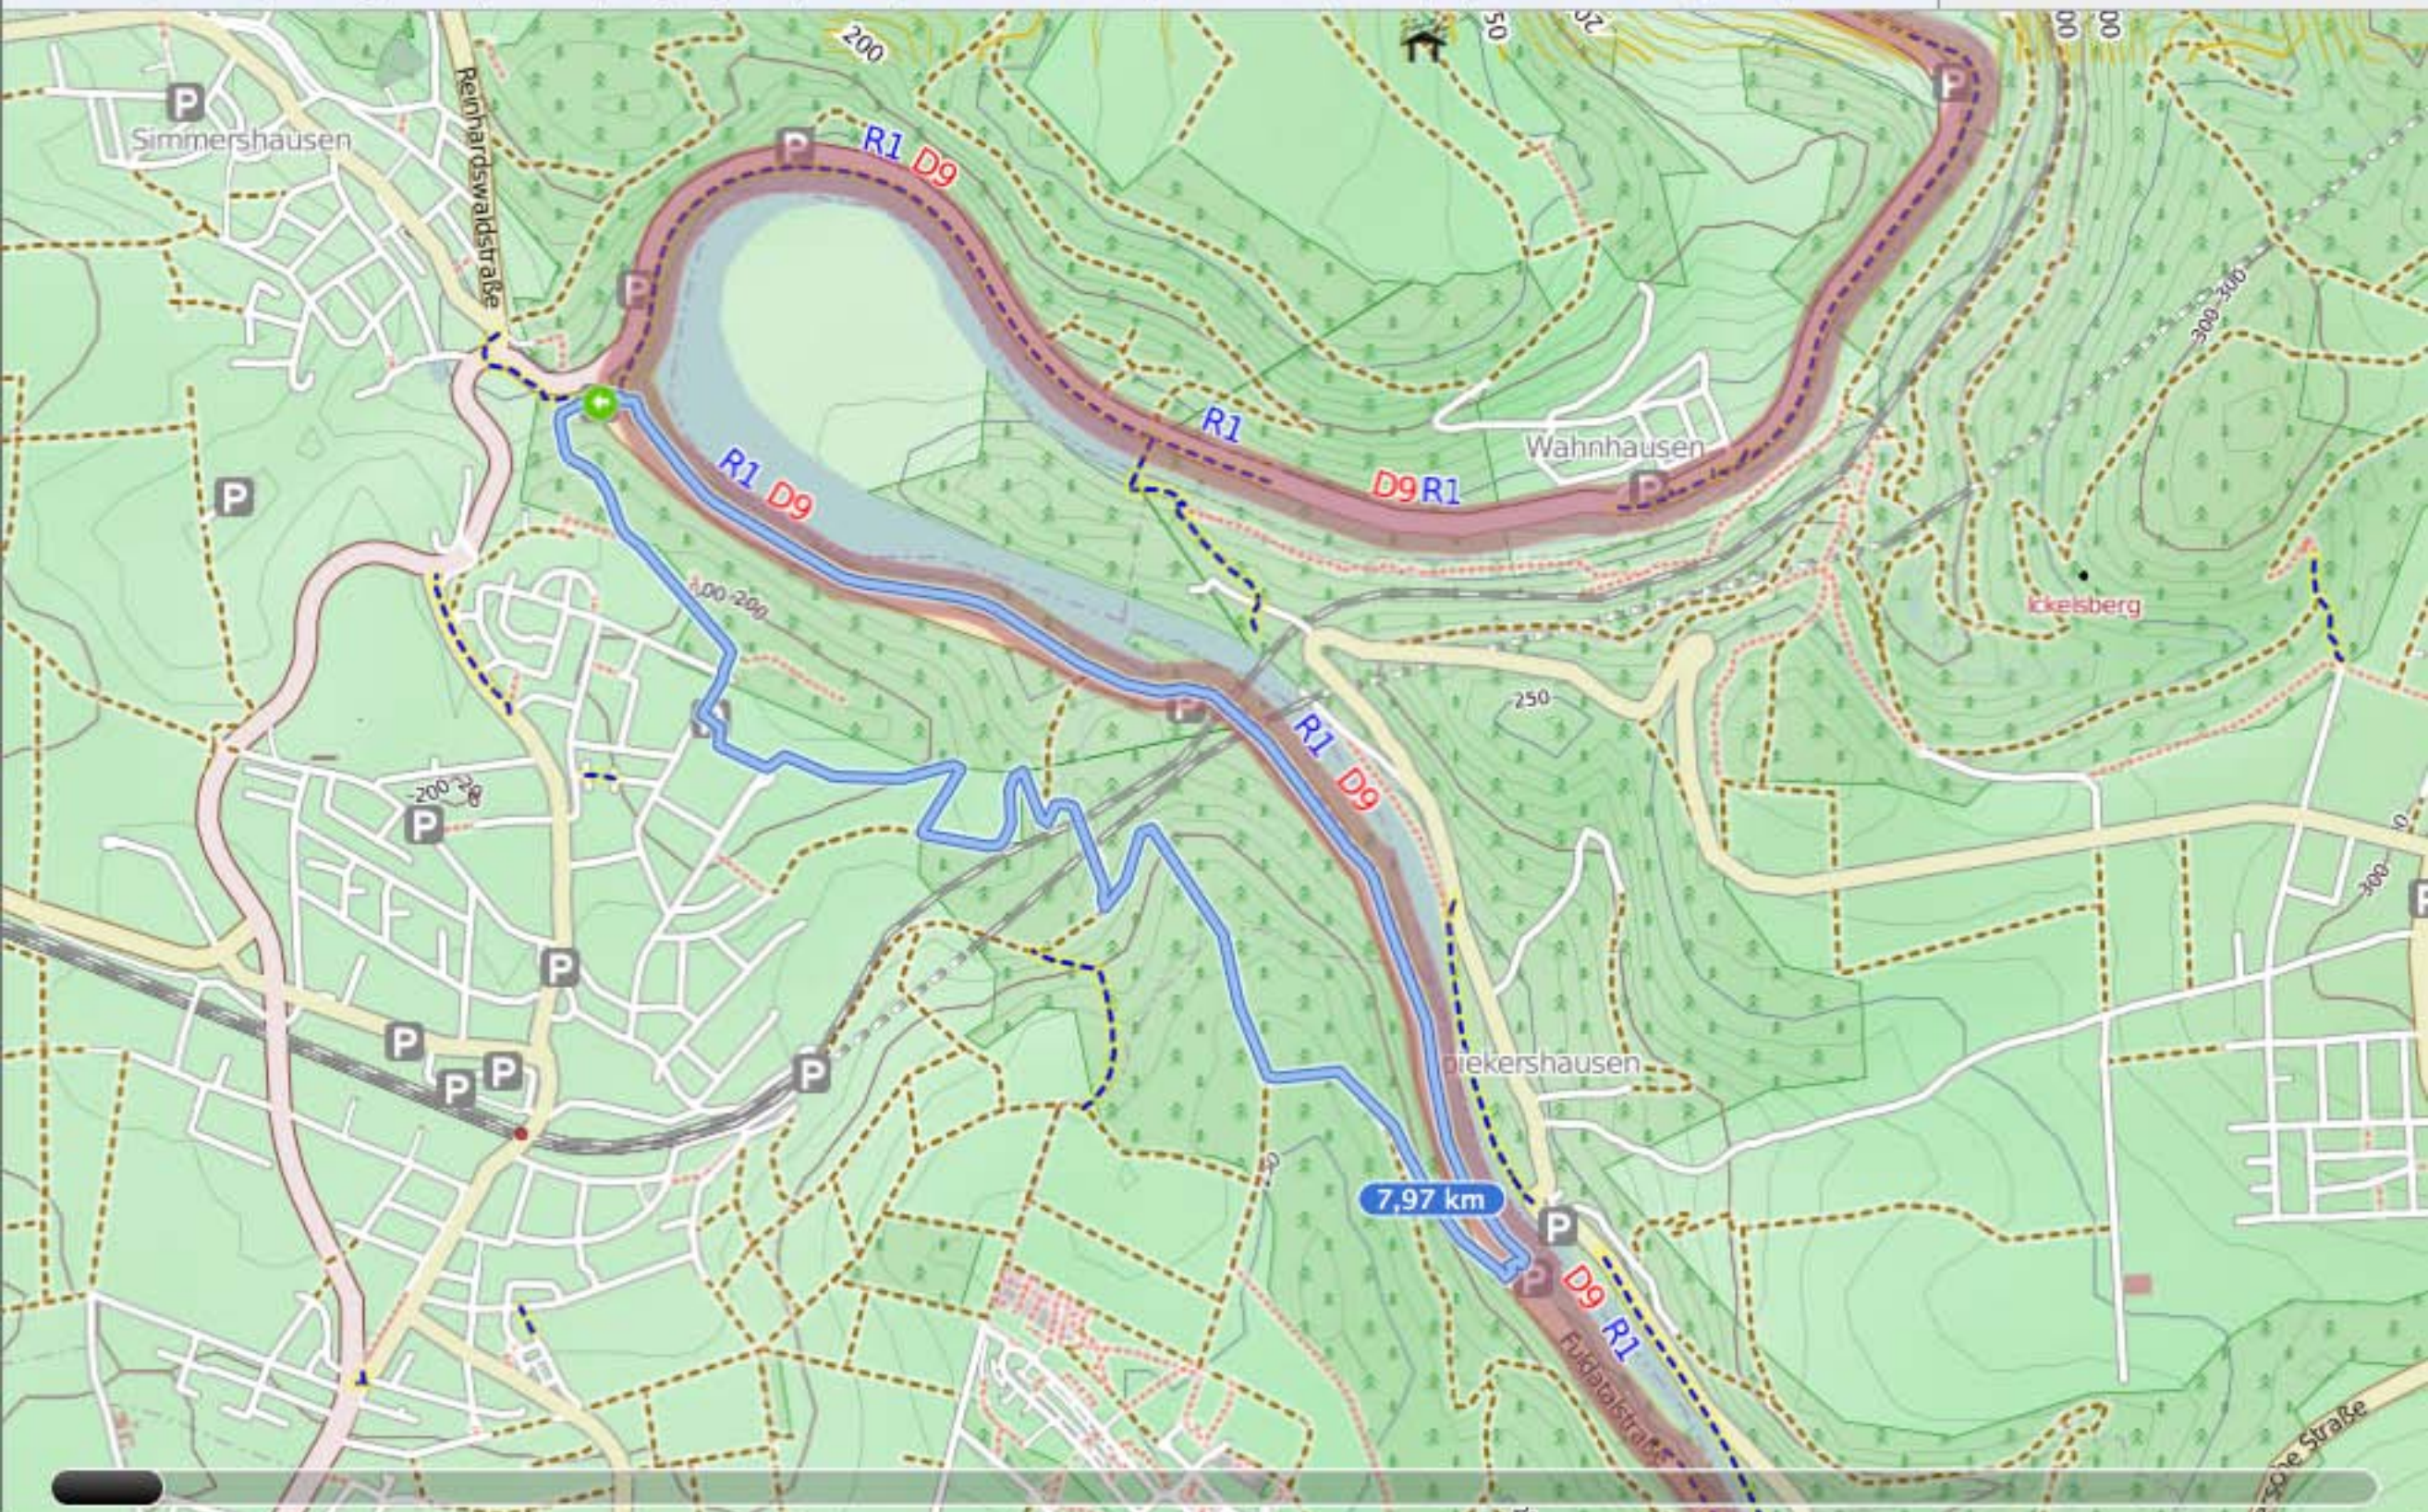

Höhenmeter: 
Geschw.: 
Distanz: 7,97 km
Höhe: 121 m
Aufstieg: 177 m/229 m
Dauer: 03:08:57
Geschw.: 2,53 km/h
Bewegte D... 02:07:47
Geschw. Max: 6,05 km/h

Distanz: 7,97 km | Aufstieg: 177 m/229 m | Steigung: -2%/121 m | Dauer: 03:08:57 | Geschw. Ø: 2,53 km/h | Geschw. Max: 6,05 km/h

600 m