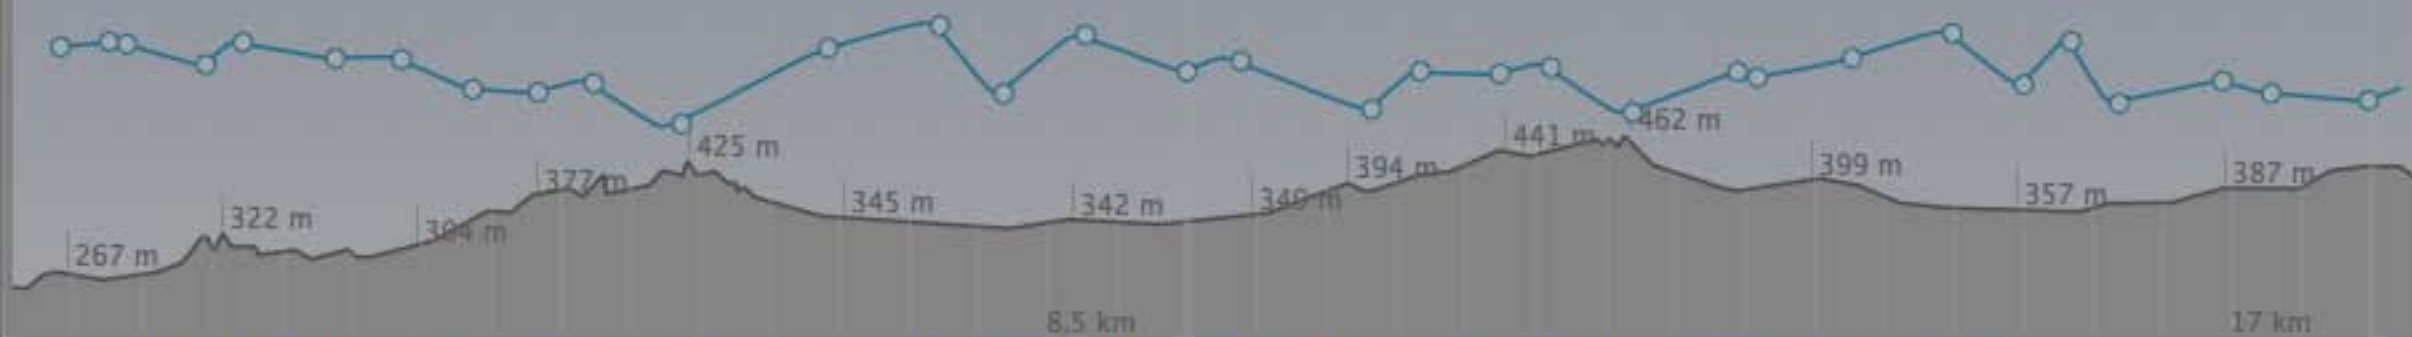

Höhenmeter: 
Geschw.: 
Distanz: 17,39 km
Höhe: 219 m
Aufstieg: 367 m/309 m
Dauer: 07:32:04
Geschw.: 2,31 km/h
Bewegte D... 04:11:34
Geschw. Max: 8,69 km/h

Distanz: 17,39 km | Aufstieg: 367 m/309 m | Steigung: 1%/219 m | Dauer: 07:32:04 | Geschw. Ø: 2,31 km/h | Geschw. Max: 8,69 km/h