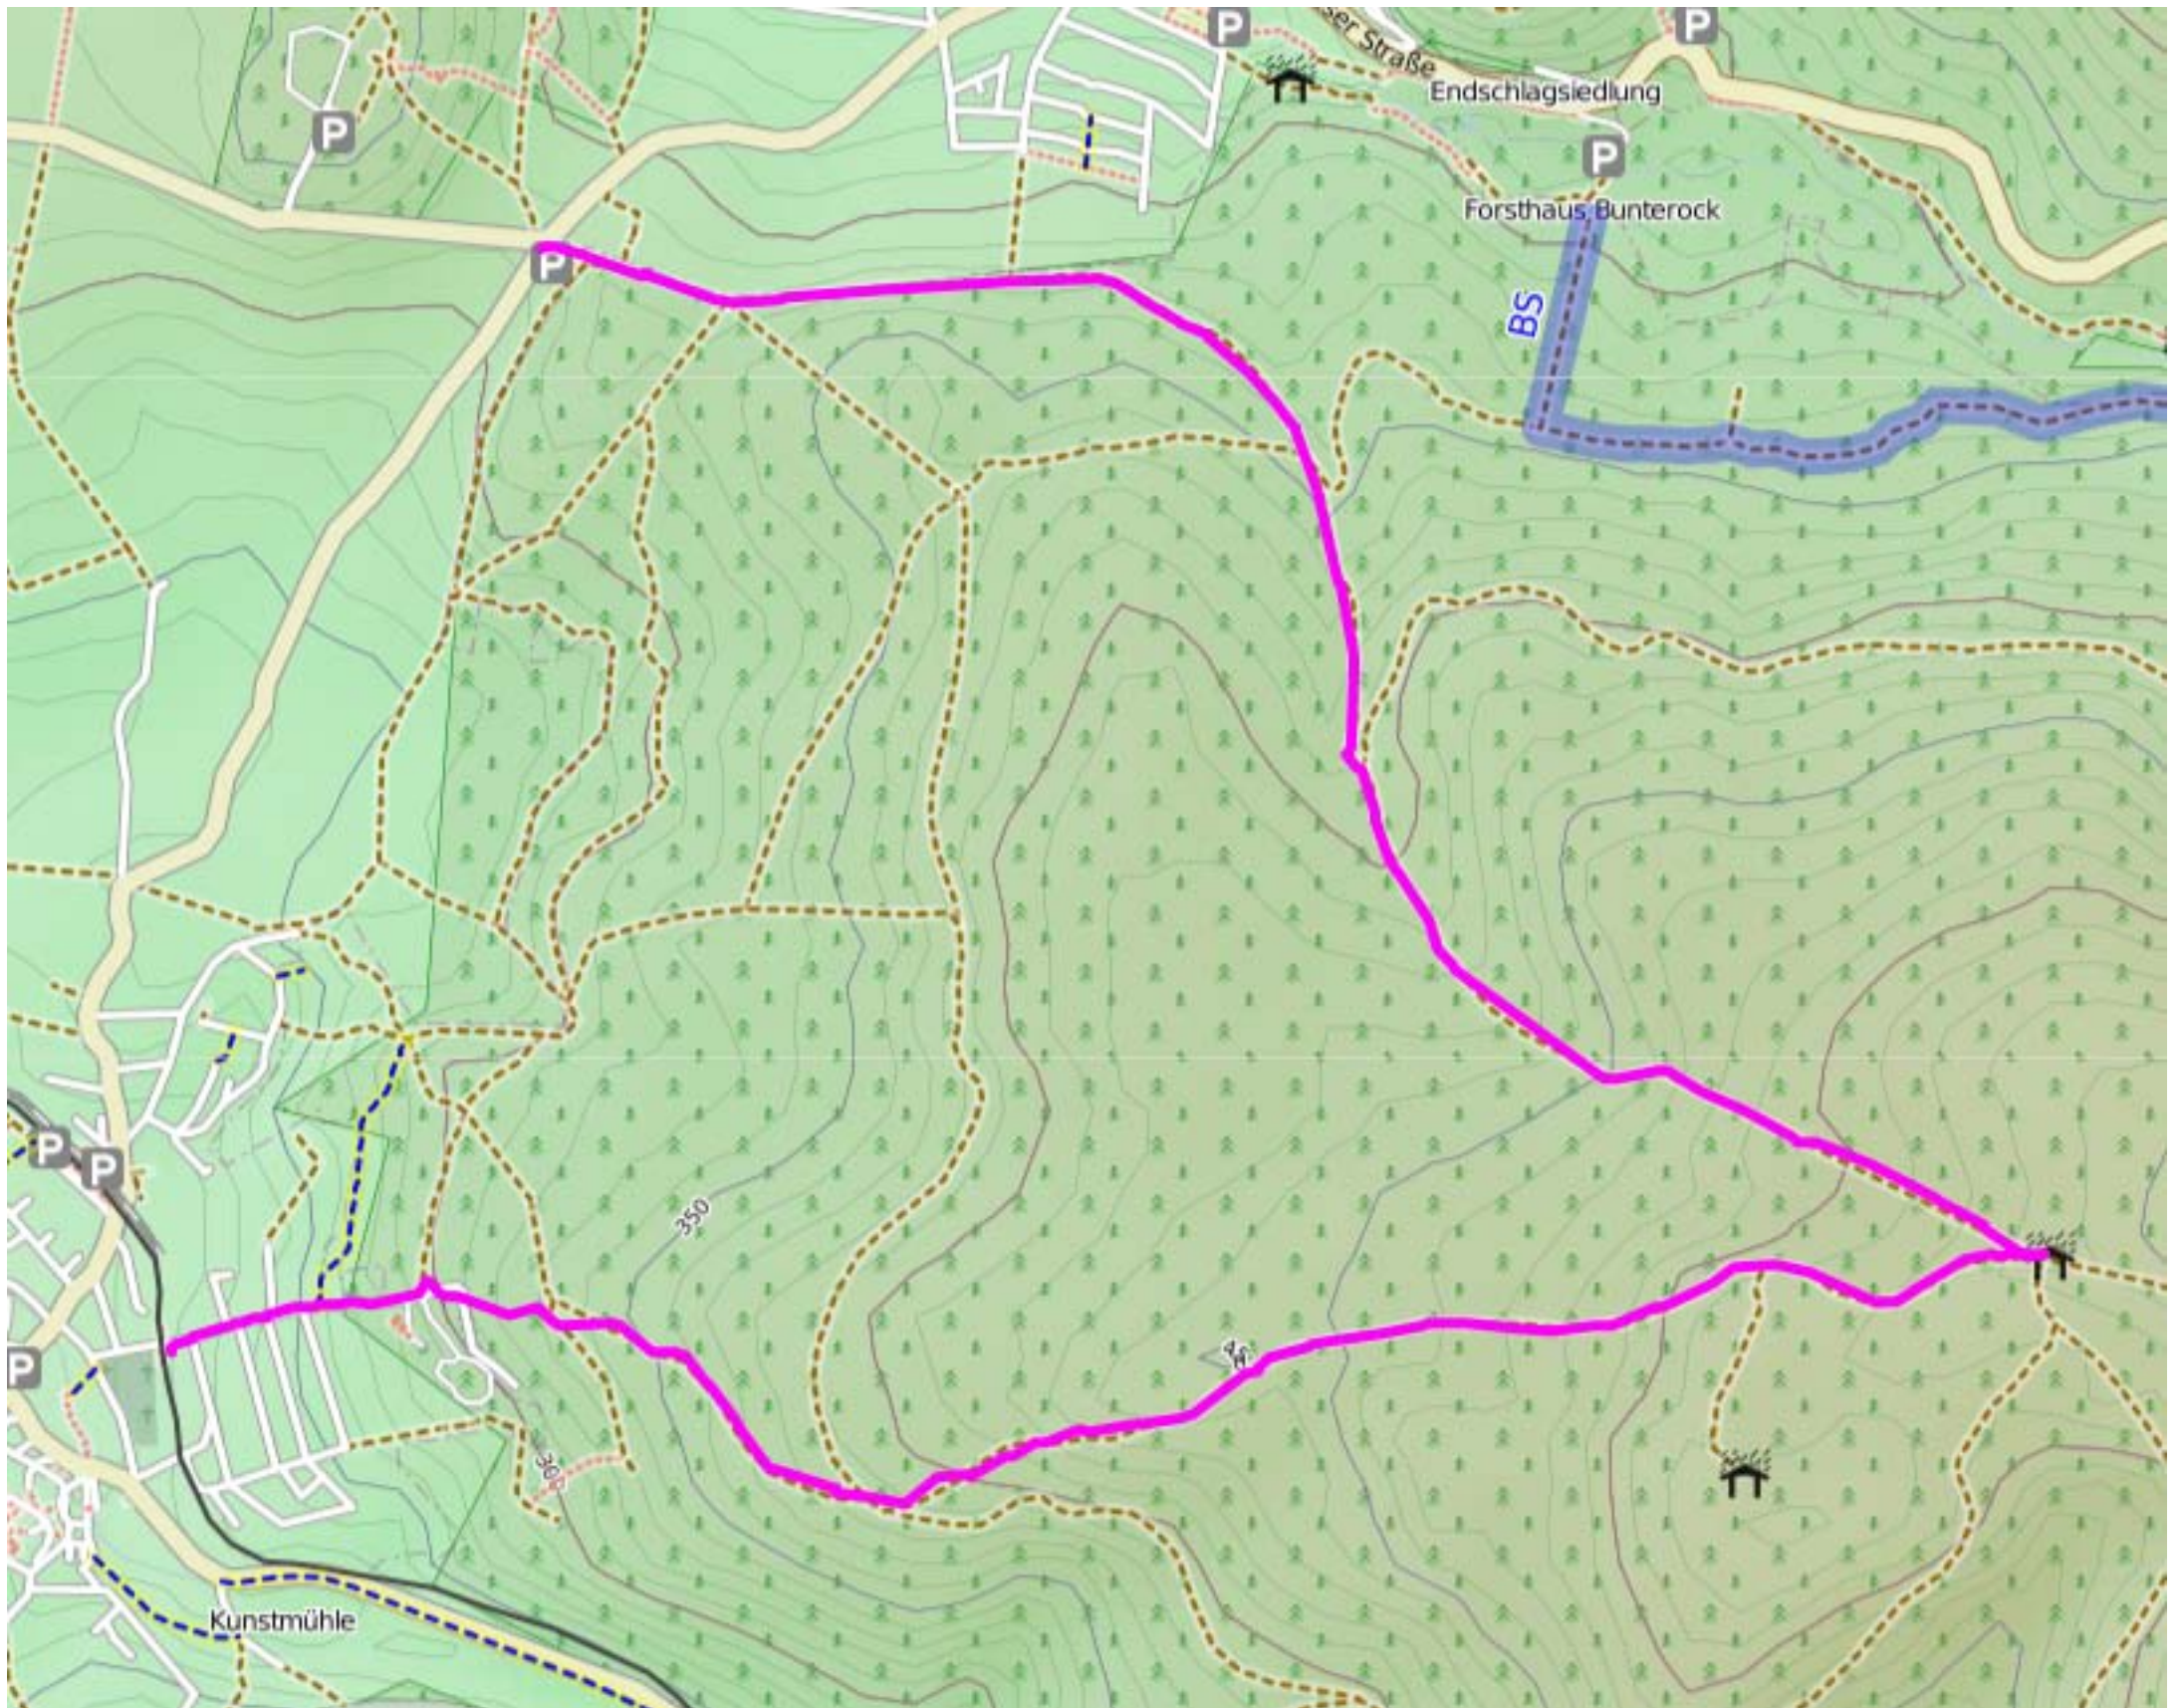

# Wanderung am 8. April 2010: Oberkaufungen – Zollstock – Königsalm in Nieste

Bildschirmfoto (screenshot)

Kartengrundlage: OpenCycleMap <http://www.opencyclemap.org/>  
aus den Daten des Projekts OpenStreetMap unter Verwendung des

des Onlineangebots "Wandern mit GPS: GPS Track Viewer": <http://www.gpswandern.de/gpxviewer/gpxviewer.shtml> – Stand: 2010-04-08

©2010 OpenStreetMap Contributors – Lizenz: CC-BY-SA 3.0 – <http://creativecommons.org/licenses/by-sa/3.0/>