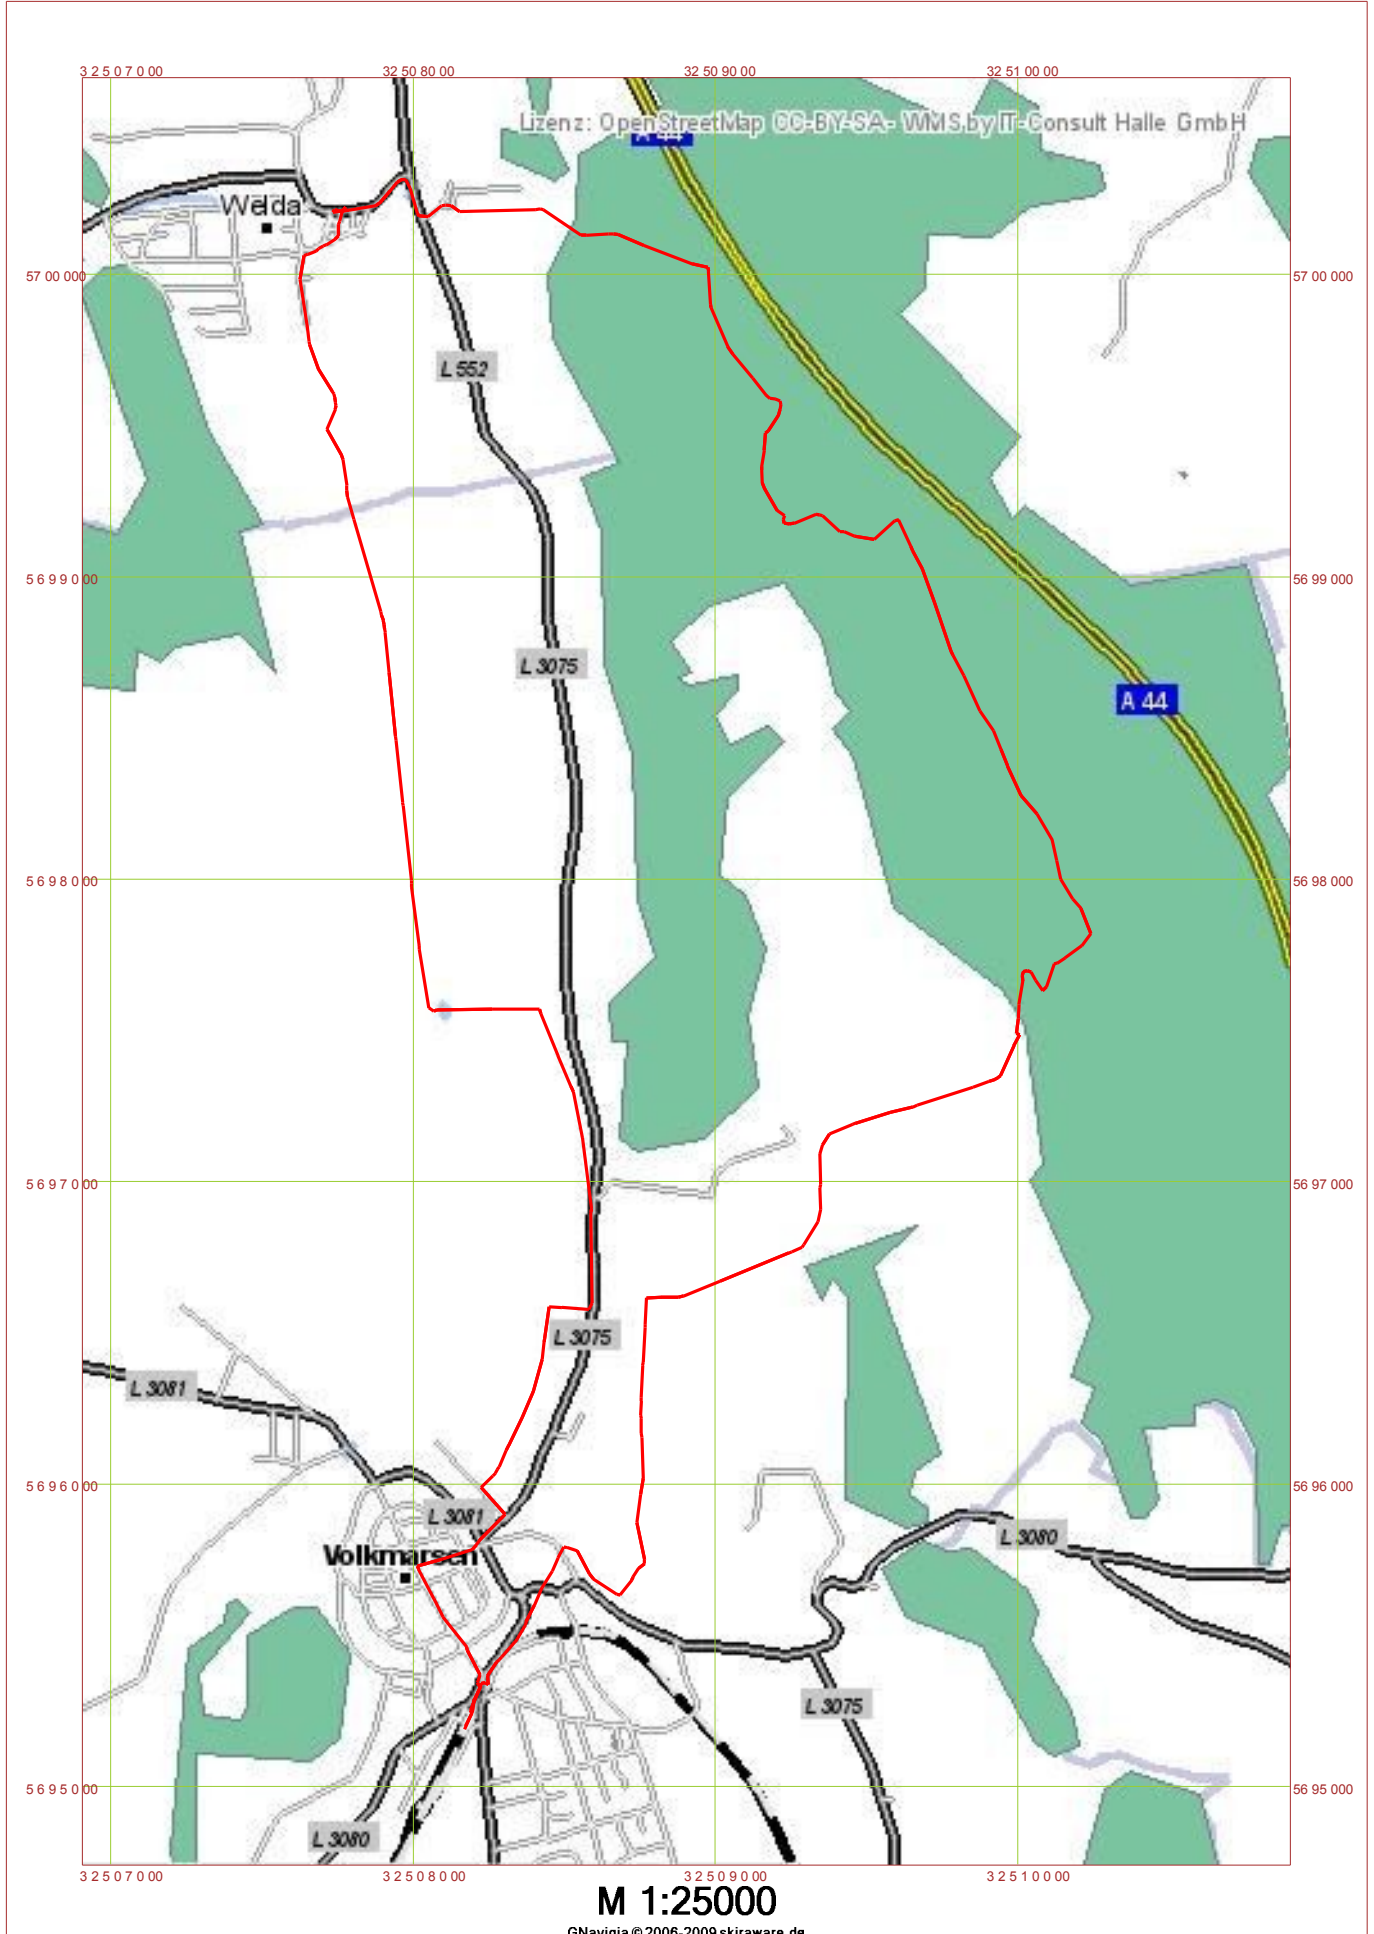

Hessisch-Waldeckischer Gebirgsverein Kassel e. V. – Herrenwandergruppe 2
Wanderung am 18. März 2010 "Die Wüstung Wittmar": Volkmarsen nach Warburg-Welda und zurück

Kartengrundlage: OpenStreetMap – IT-Consult Halle WMS: <http://osmwms.itc-halle.de/>
unter Verwendung des Programms GNavigia Version 2.8.11.1 – <http://www.skiraware.de/> –
Stand: 2010-03-19 – ©2010 OpenStreetMap Contributors
Lizenz: CC-BY-SA 3.0 – <http://creativecommons.org/licenses/by-sa/3.0/>