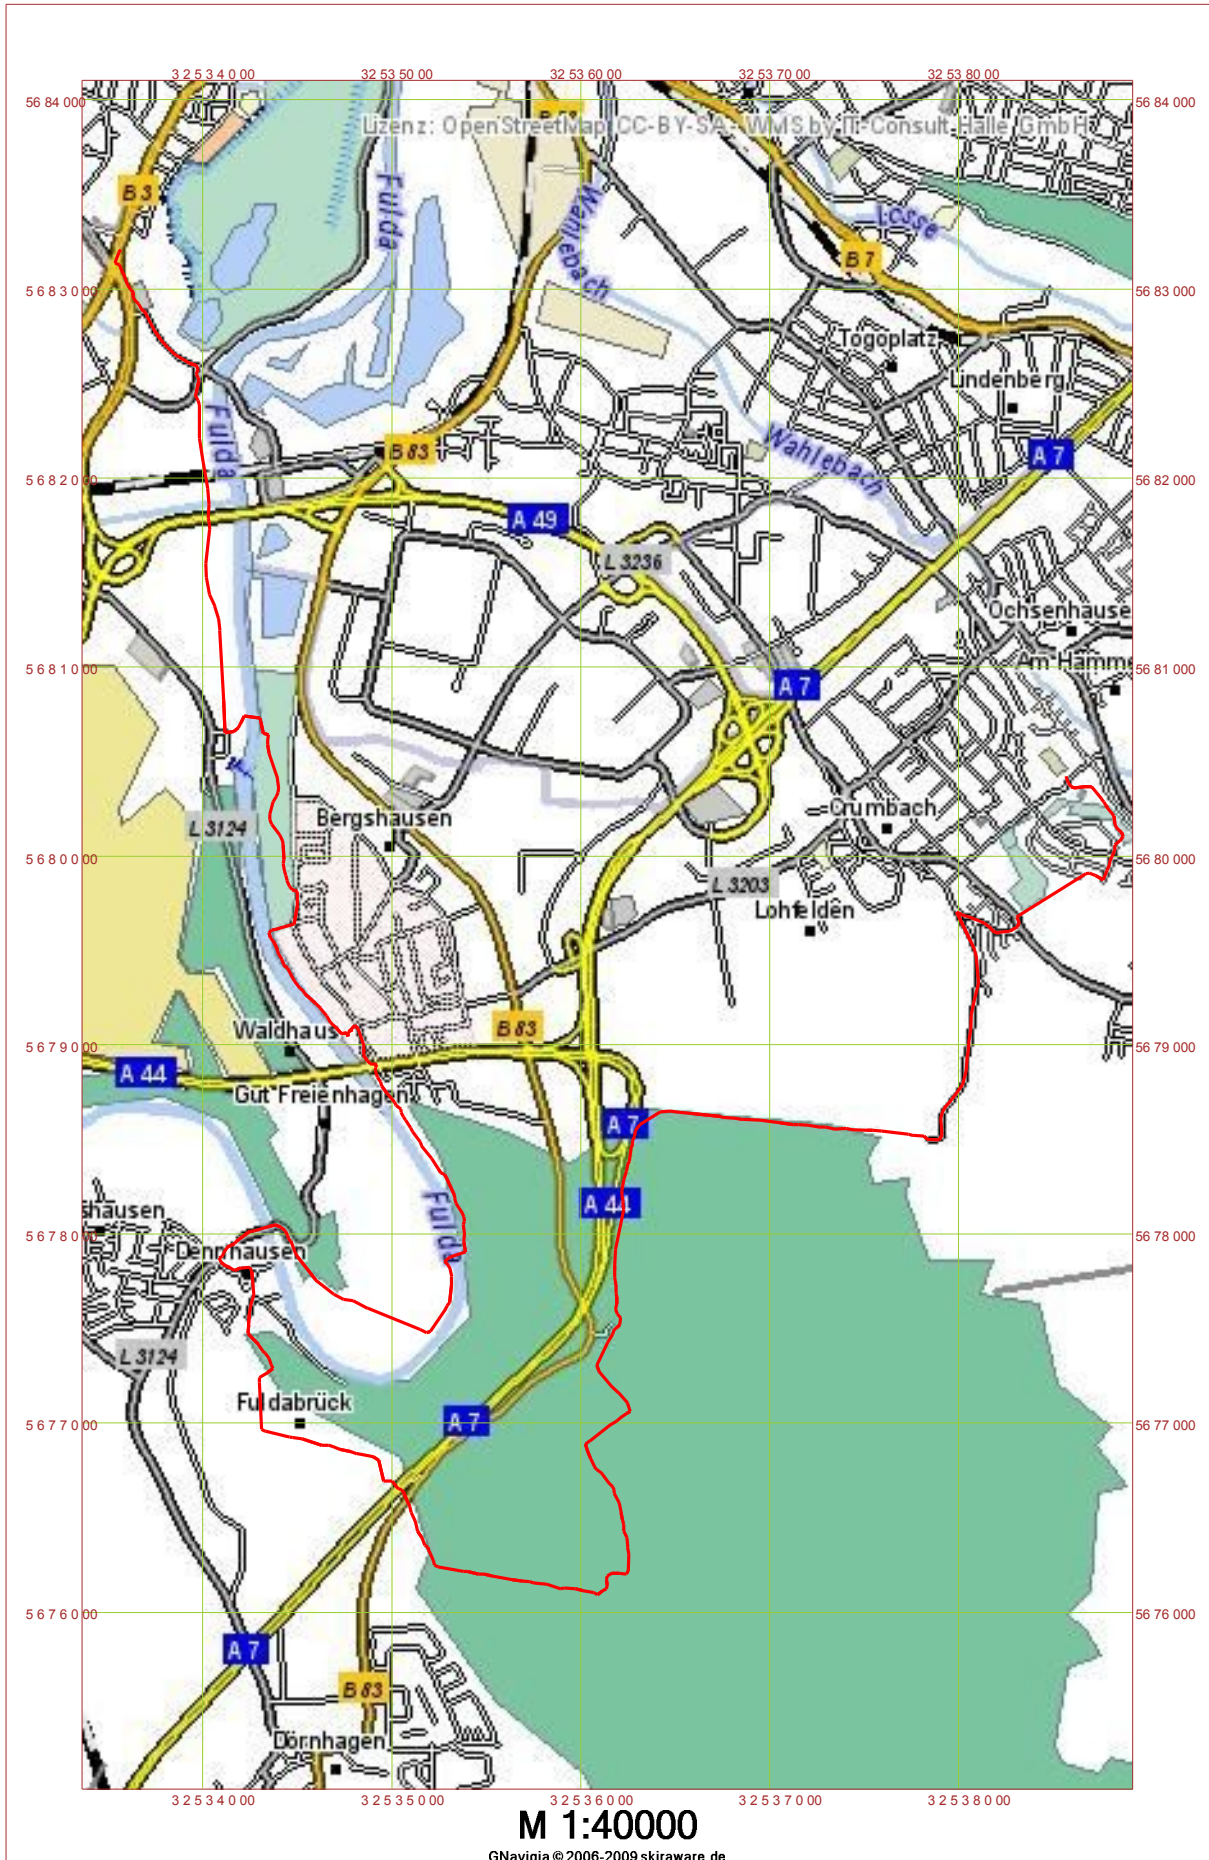

Hessisch-Waldeckischer Gebirgsverein Kassel e. V. – Herrenwandergruppe 1  
Wanderung am 11. März 2010 "In den Ausläufern der Söhre":  
vom Bürgerhaus in Lohfelden über Dörnhagen und Dennhausen zum Auestadion in Kassel

M 1:40000

GNavigia © 2006-2009 skiraware.de

Kartengrundlage: OpenStreetMap – IT-Consult Halle WMS: <http://osmwms.itc-halle.de/>  
unter Verwendung des Programms GNavigia Version 2.8.11.1 – <http://www.skiraware.de/> –  
Stand: 2010-03-12 – ©2010 OpenStreetMap Contributors  
Lizenz: CC-BY-SA 3.0 – <http://creativecommons.org/licenses/by-sa/3.0/>