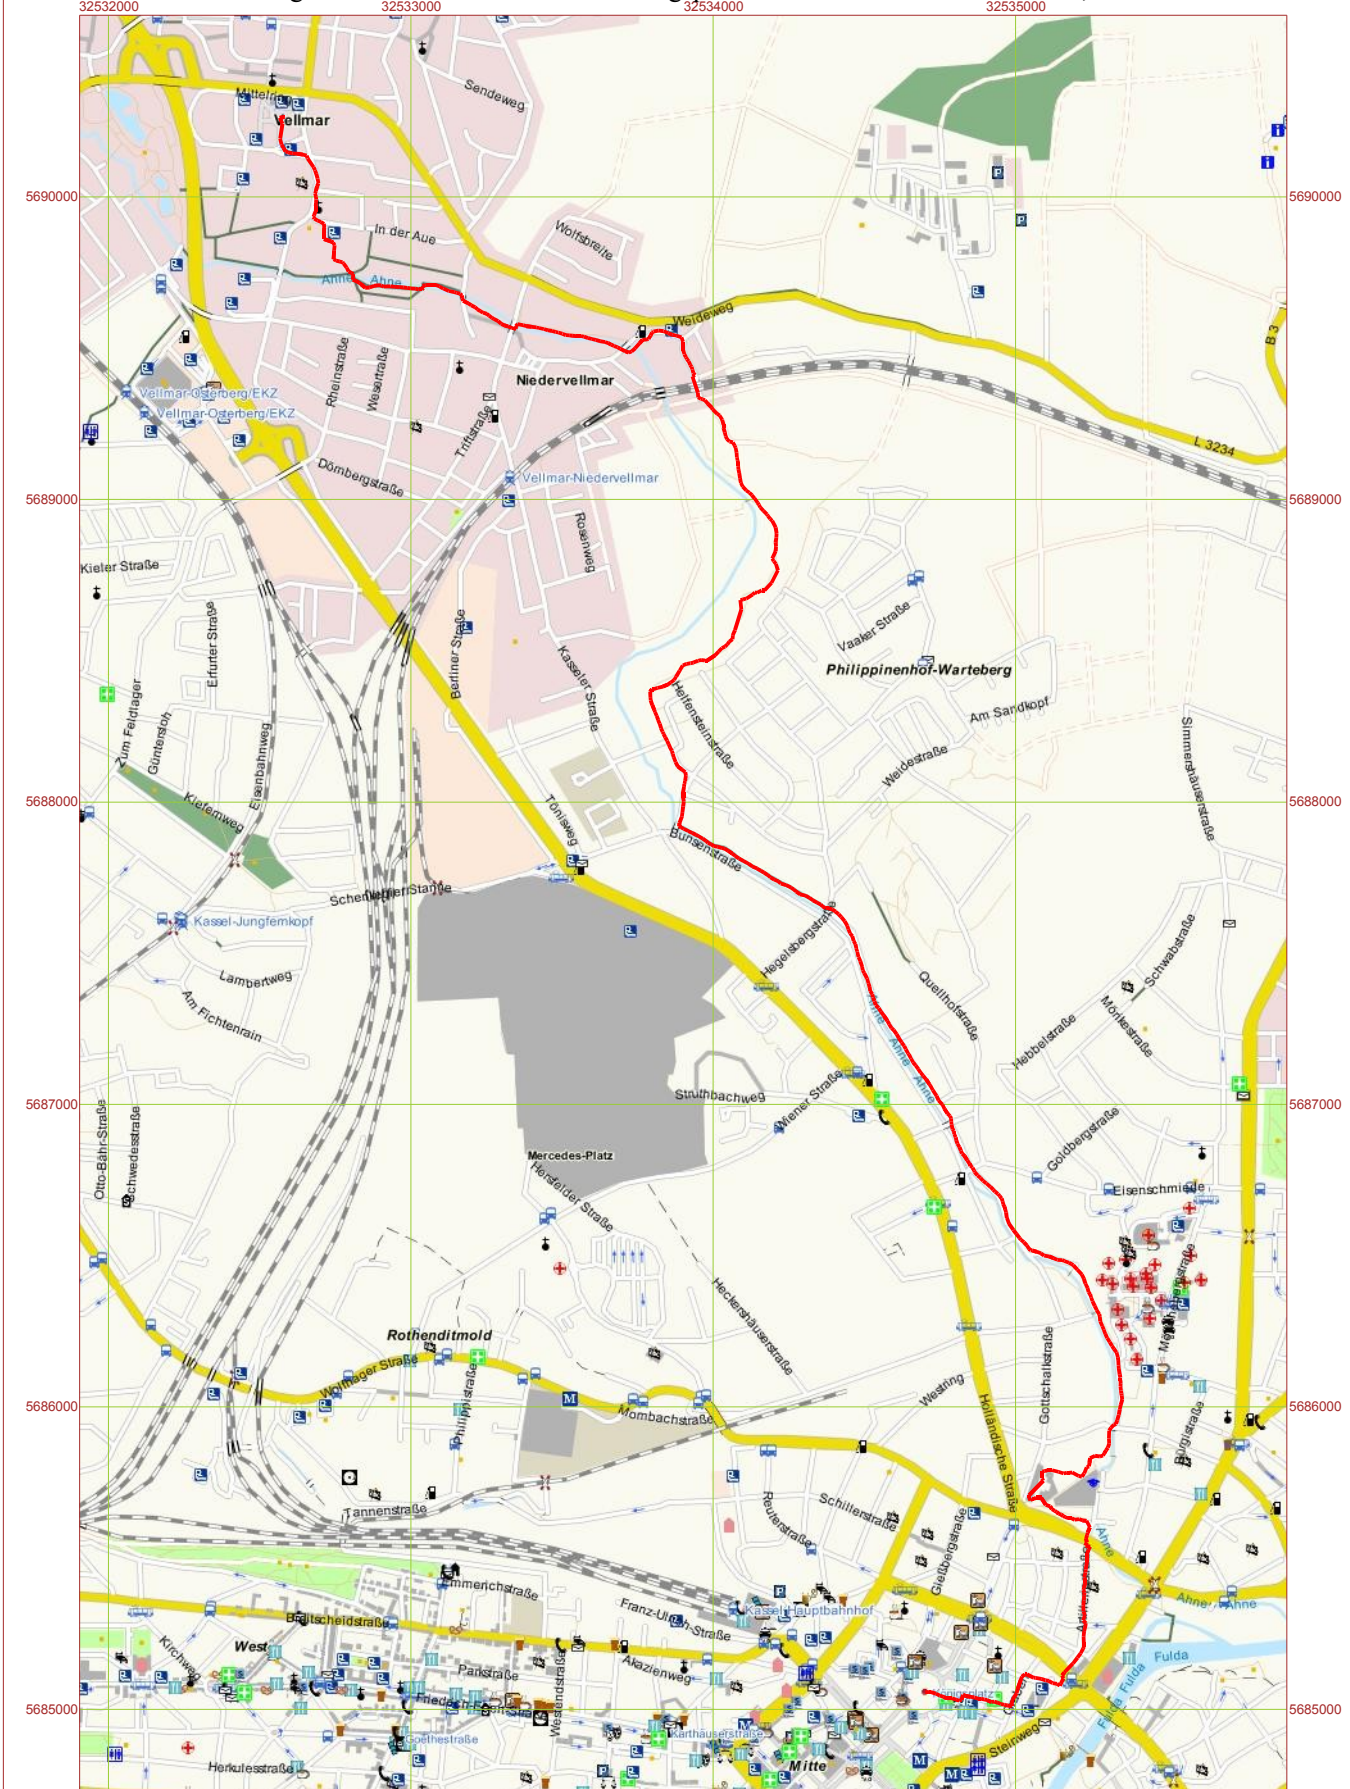

Hessisch-Waldeckischer Gebirgsverein Kassel e. V. – Herrenwandergruppe 2
Wanderung am 18. Februar 2010 vom Königsplatz in Kassel nach Niedervellmar, Rathaus

M 1:25000

GNavigia © 2006-2009 skiraware.de